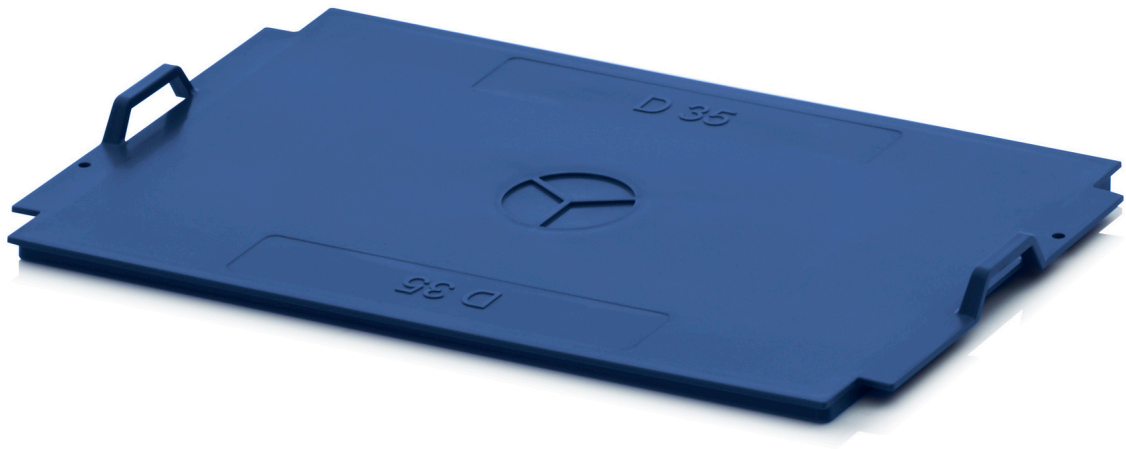

## LID FOR R-KLT R-KLT-D 35

### DETAILS

|                                     |            |               |                                |
|-------------------------------------|------------|---------------|--------------------------------|
| <b>Suitable for basic dimension</b> | 30 x 20 cm | <b>Weight</b> | 86 g                           |
| <b>Material</b>                     | PP         | <b>Colour</b> | sapphire blue similar RAL 5003 |