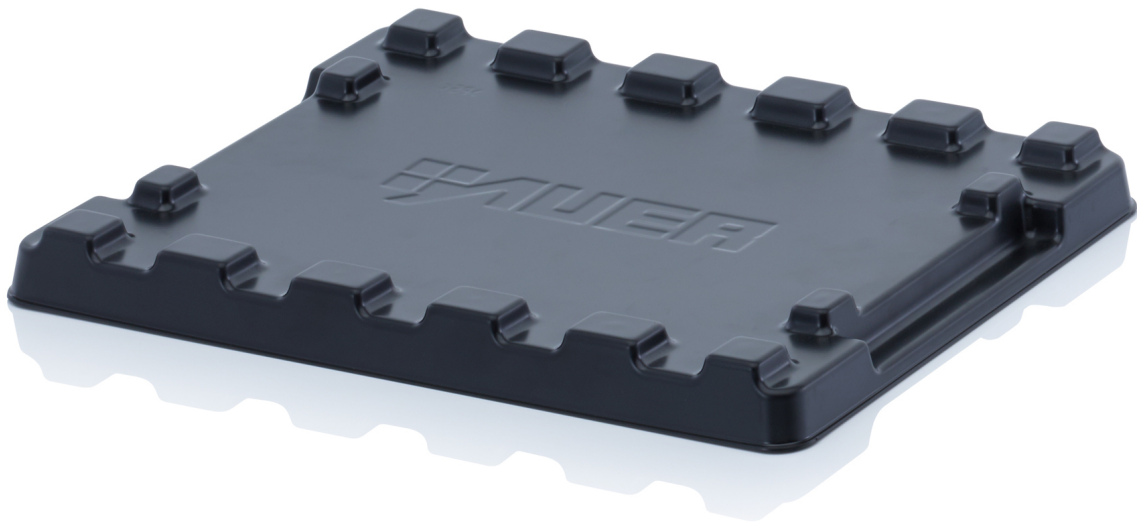

## STÜLPDECKEL FÜR MEHRWEGBEHÄLTER A 43 MB

### DETAILS

<b>Außenmaße L x B</b>	42 x 30,5 cm	<b>Material</b>	ABS
<b>Passend für Grundmaß</b>	400 x 300	<b>Gewicht</b>	630 g