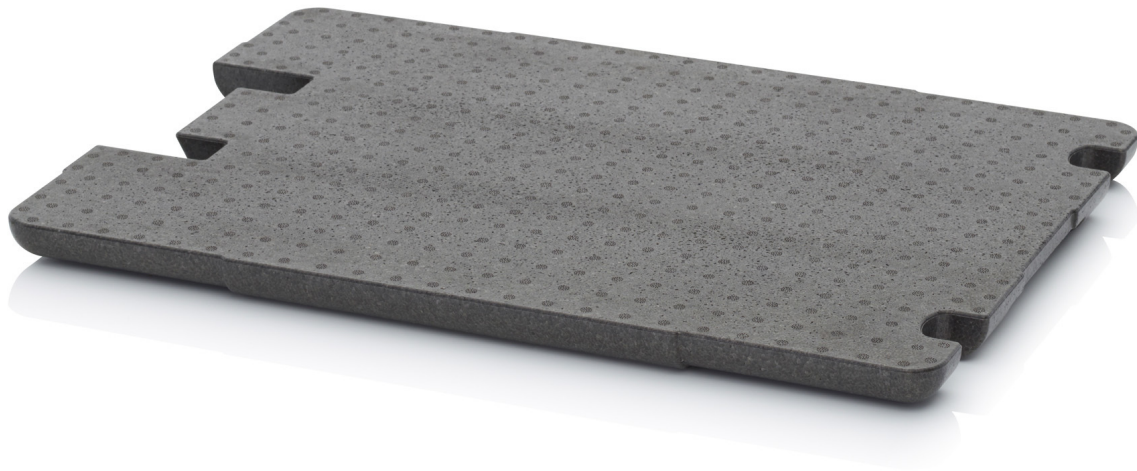

## AUSGLEICHSBODEN TROLLEY SCHUTZKOFFER CP AB8644

### DETAILS

<b>Abmessungen L x B x H</b>	71,17 x 51,17 x 3,35 cm	<b>Material</b>	EPP
<b>Passend für</b>	CP 8644, CP S 8644	<b>Gewicht</b>	600 g