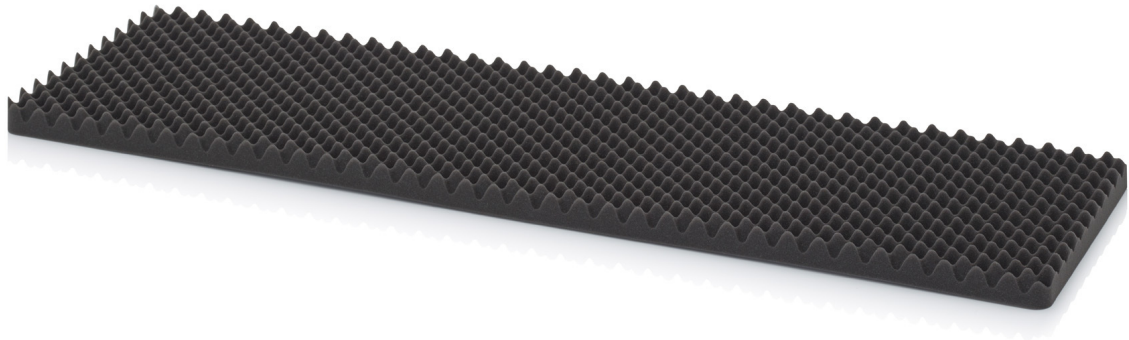

DECKELPOLSTER SCHUTZKOFFER CP SEDNW 124

DETAILS

Abmessungen L x B x H	113,5 x 33,6 x 3,5 cm	Material	PU
Passend für	Schutzkoffer CP 12416	Gewicht	220 g
Farbe	Anthrazitgrau		