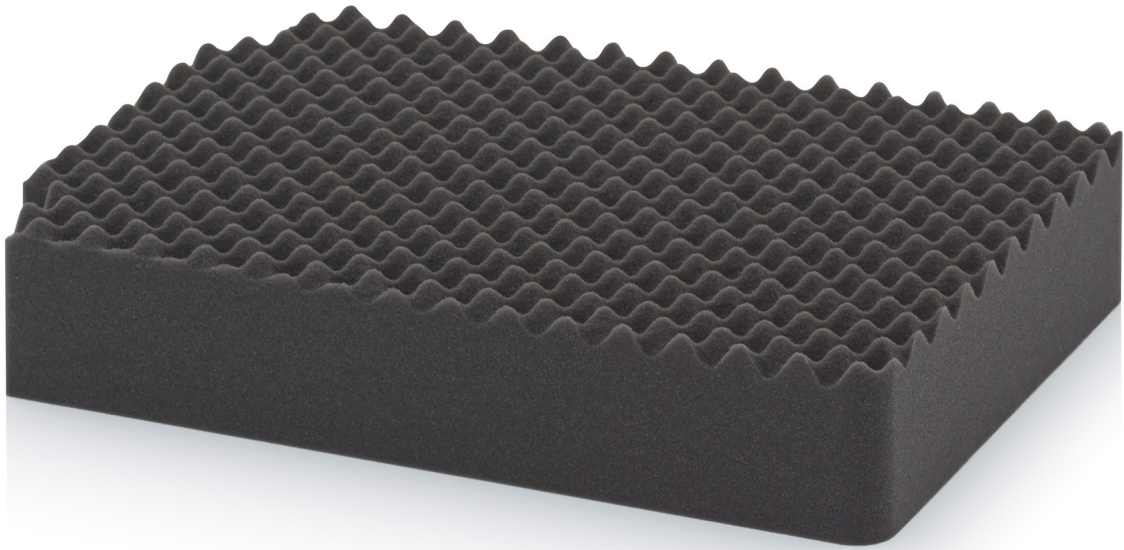

DECKELPOLSTER SCHUTZKOFFER CP SEDNW 54

DETAILS

Abmessungen L x B x H	47,5 x 35 x 8,5 cm	Material	PU
Passend für	Schutzkoffer CP 5422	Gewicht	195 g
Farbe	Anthrazitgrau		