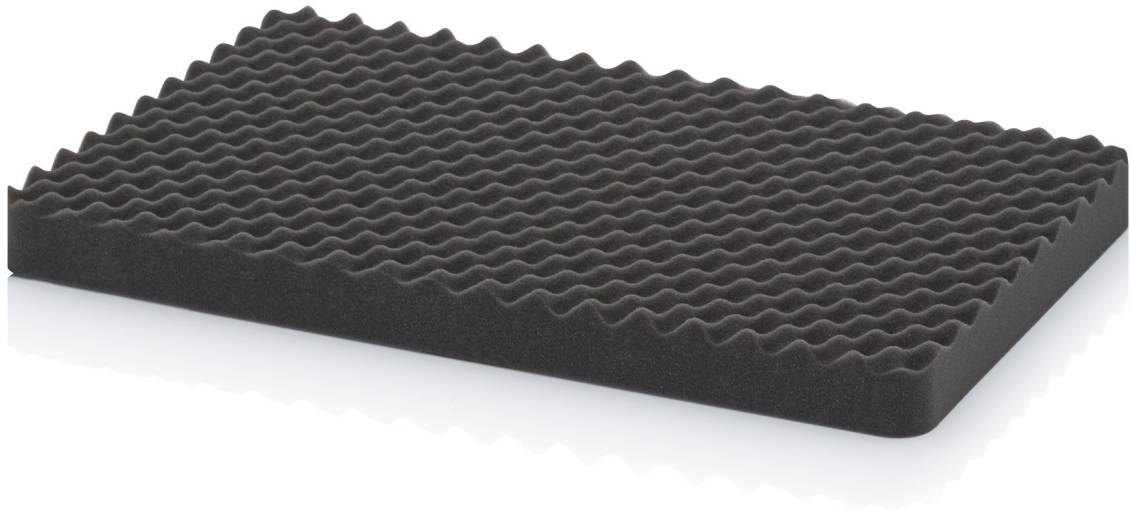

## DECKELPOLSTER SCHUTZKOFFER CP SEDNW 64

### DETAILS

<b>Abmessungen L x B x H</b>	53,7 x 33,8 x 4,5 cm	<b>Material</b>	PU
<b>Passend für</b>	Schutzkoffer 60 x 40 cm	<b>Gewicht</b>	170 g
<b>Farbe</b>	Anthrazitgrau		