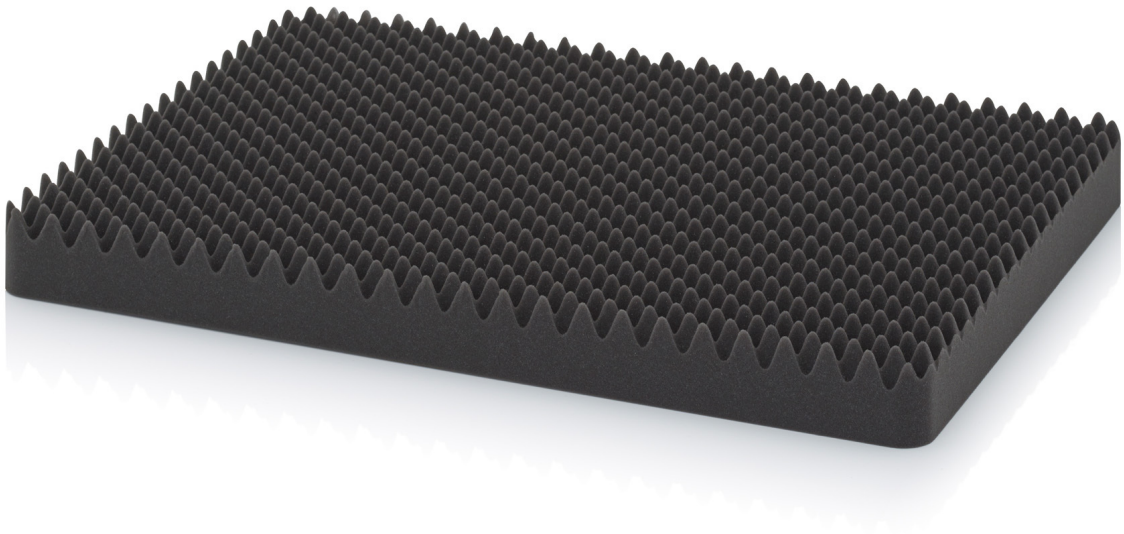

## DECKELPOLSTER SCHUTZKOFFER CP SEDNW 86

### DETAILS

<b>Abmessungen L x B x H</b>	73,5 x 53,5 x 4,5 cm	<b>Material</b>	PU
<b>Passend für</b>	Schutzkoffer CP 8644	<b>Gewicht</b>	390 g
<b>Farbe</b>	Anthrazitgrau		