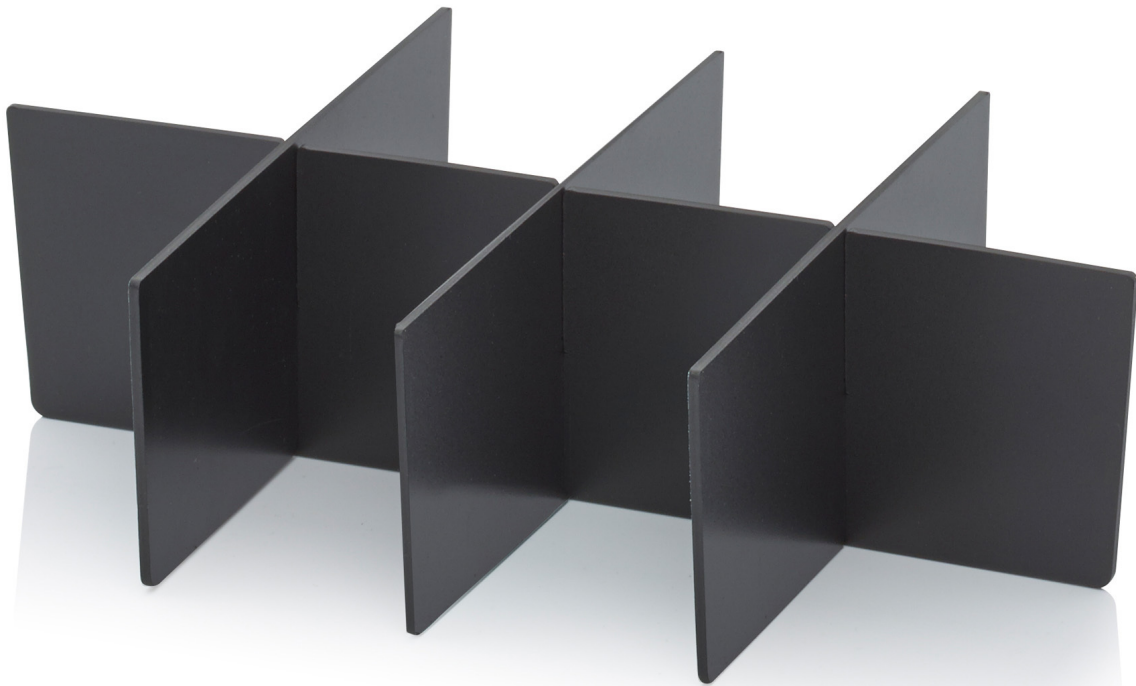

GEFACHE RUNDUMPOLSTER SCHUTZKOFFER CP SERPG 4316

DETAILS

Innenmaße Fach L x B x H	10 x 8 x 9,5 cm	Farbe	schwarz
Bestehend aus	3 Querteiler 1 Längsteiler	Material	Forex
Passend für	Schutzkoffer CP 4316	Gewicht	391 g