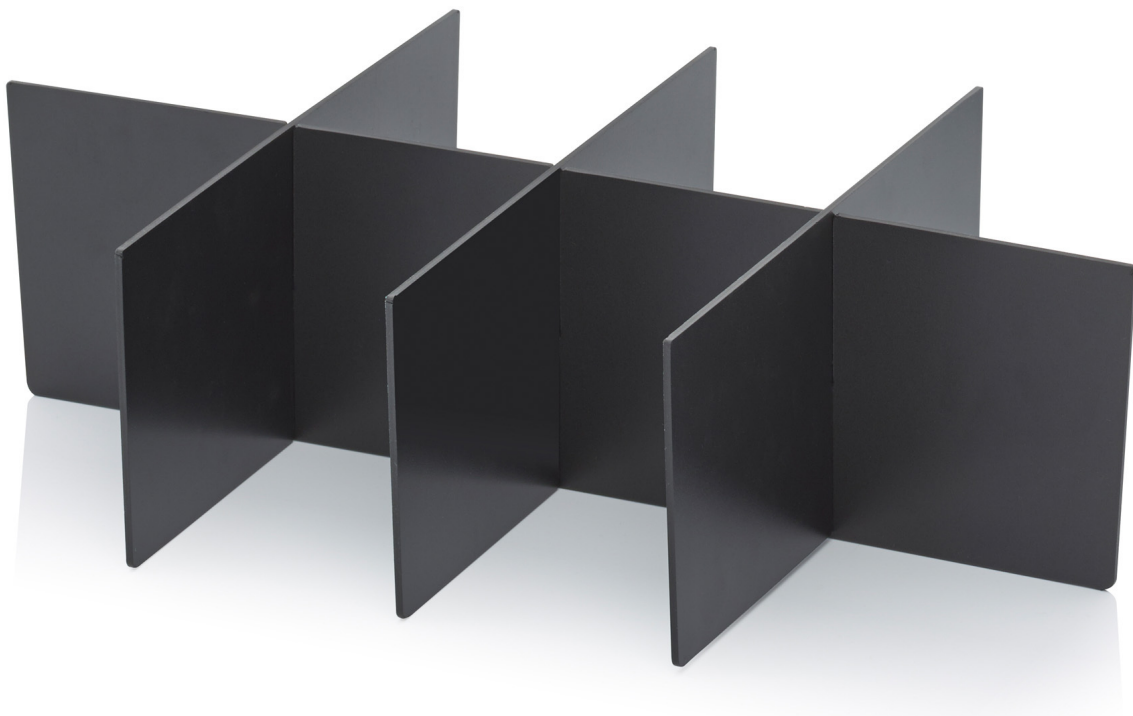

## GEFACHE RUNDUMPOLSTER SCHUTZKOFFER CP SERPG 6422

### DETAILS

<b>Innenmaße Fach L x B x H</b>	15 x 12 x 14 cm	<b>Farbe</b>	schwarz
<b>Bestehend aus</b>	3 Querteiler 1 Längsteiler	<b>Material</b>	Forex
<b>Passend für</b>	Schutzkoffer CP 6422	<b>Gewicht</b>	300 g