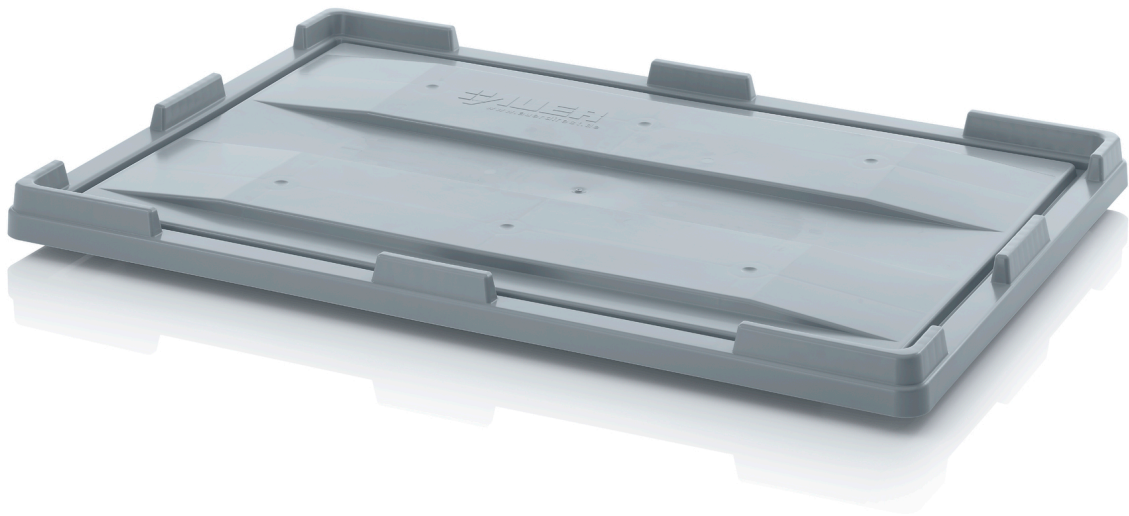

## AUFLAGEDECKEL FÜR BIG BOXEN DE 1208 BB

Extrem stabil und stapelfähig! Zum sauberen Verschließen von Big Boxen (Großbehältern).

### DETAILS

<b>Außenmaße L x B</b>	120 x 80 cm	<b>Farbe</b>	Silbergrau ähnlich RAL 7001
<b>Gewicht</b>	5,72 kg	<b>Stapelhöhe</b>	40 mm
<b>Material</b>	1 A Neumaterial HD-PE		