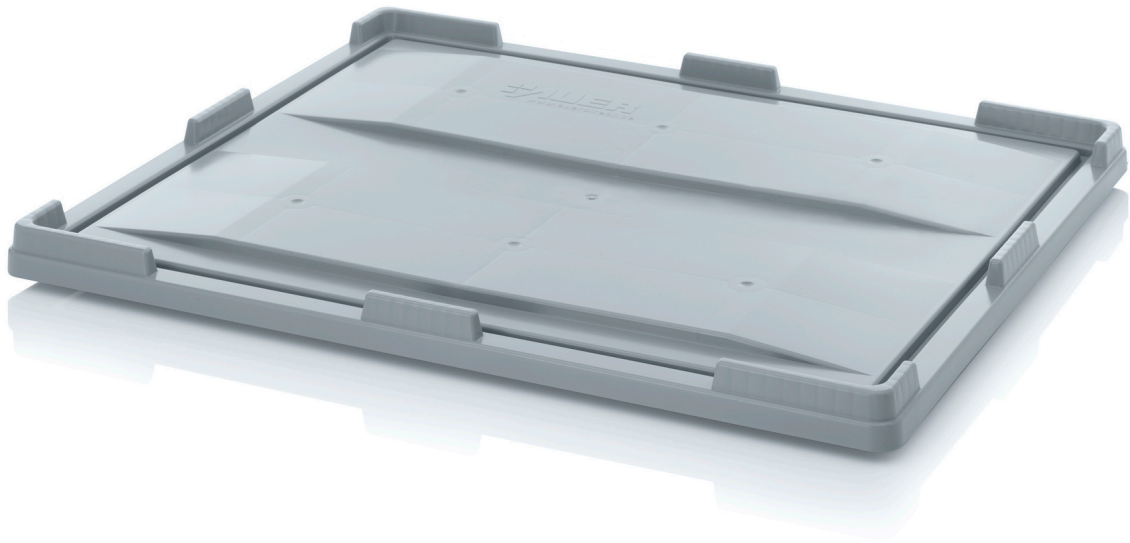

## AUFLAGEDECKEL FÜR BIG BOXEN DE 1210 BB

Extrem stabil und stapelfähig! Zum sauberen Verschließen von Big Boxen (Großbehältern).

### DETAILS

<b>Außenmaße L x B</b>	120 x 100 cm	<b>Material</b>	1 A Neumaterial HD-PE
<b>Gewicht</b>	6,9 kg	<b>Farbe</b>	Silbergrau ähnlich RAL 7001