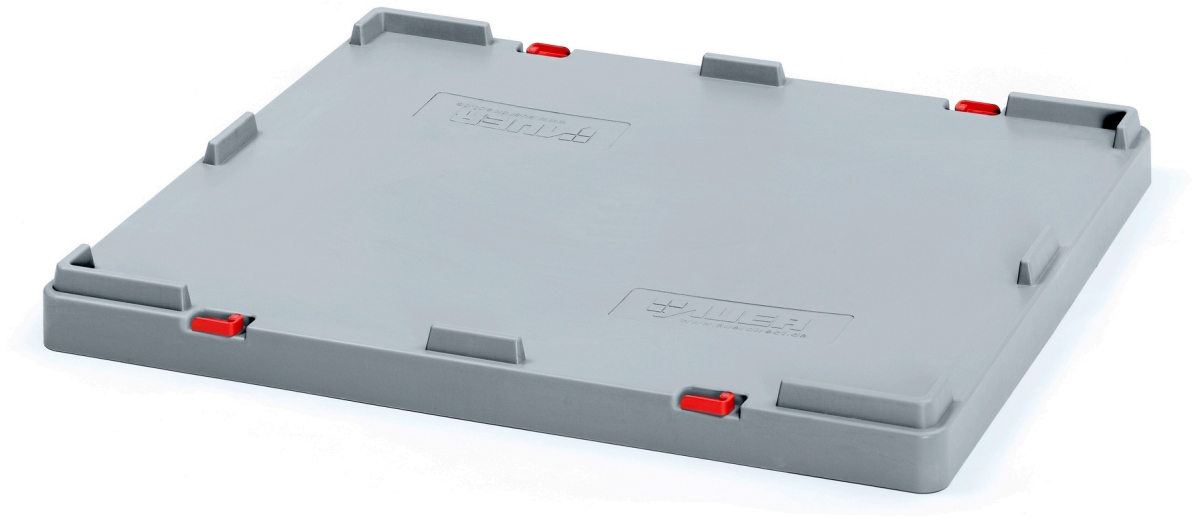

DECKEL FÜR GROßLADUNGSTRÄGER DE 1210 GLT

Extrem stabil und stapelfähig!
Zum sauberen Verschließen der zusammenklappbaren
Großladungsträger

DETAILS

Außenmaße L x B	120 x 100 cm	Gewicht	7,4 kg
Passend für	Grossladungsträger klappbar 120 x 100 cm	Farbe	Deckel: Silbergrau ähnlich RAL 7001 Anbauteile wie z.B. Drehriegel, Scharniere: Verkehrsrot ähnlich RAL 3020
Material	PP		