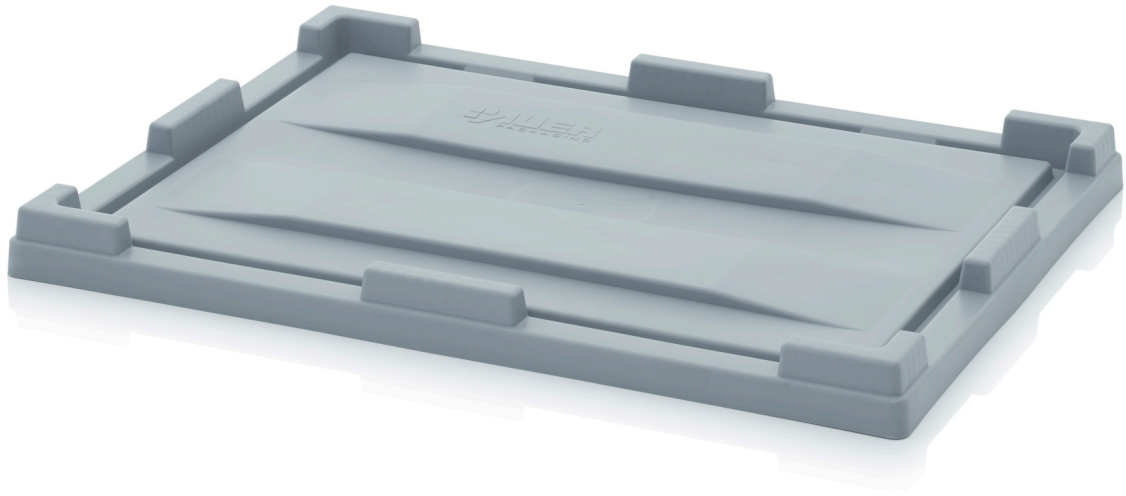

AUFLAGEDECKEL FÜR BIG BOXEN DE 86 BB

Extrem stabil und stapelfähig! Zum sauberen Verschließen von Big Boxen (Großbehältern).

DETAILS

Außenmaße L x B	80 x 60 cm	Material	PP
Gewicht	2,24 kg	Farbe	Silbergrau ähnlich RAL 7001