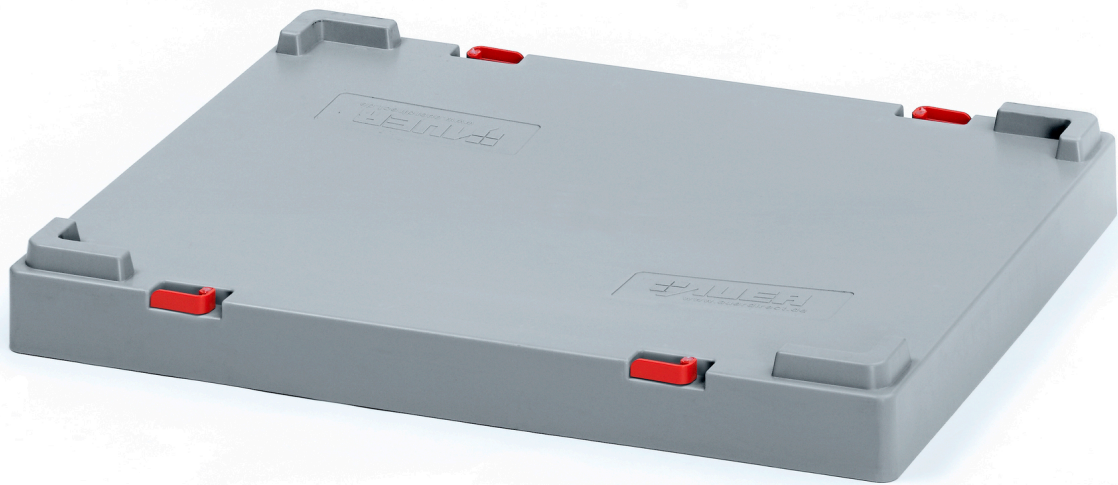

DECKEL FÜR GROßLADUNGSTRÄGER DE 86 GLT

Extrem stabil und stapelfähig!
Zum sauberen Verschließen der zusammenklappbaren
Großladungsträger

DETAILS

Außenmaße L x B	80 x 60 cm	Gewicht	2 kg
Passend für	Grossladungsträger klappbar 80 x 60 cm	Farbe	Deckel: Silbergrau ähnlich RAL 7001 Anbauteile wie z.B. Drehriegel, Scharniere: Verkehrsrot ähnlich RAL 3020
Material	PP		