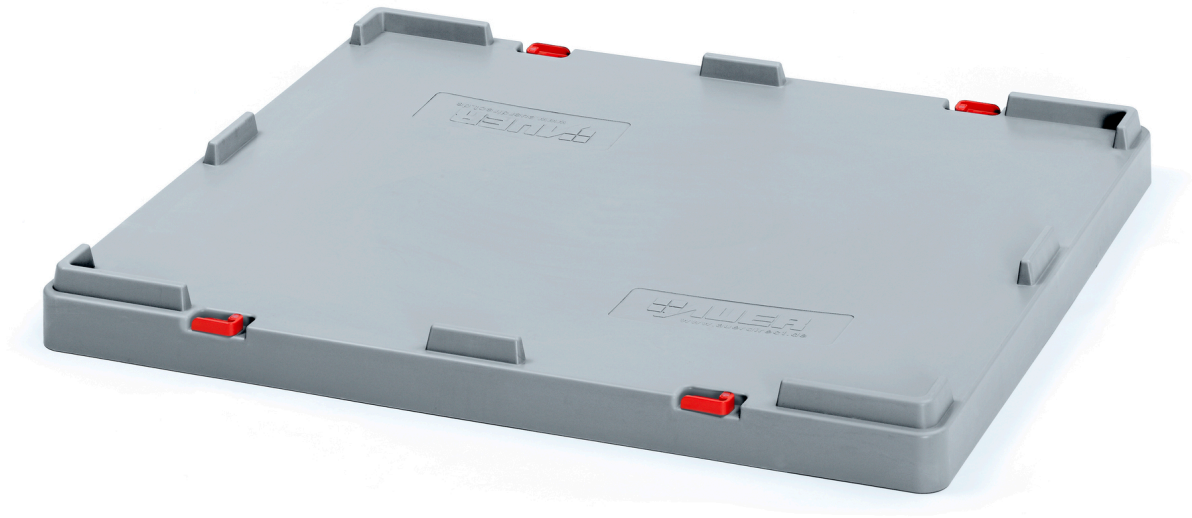

DECKEL FÜR IBC DE IBC 1000

DETAILS

Außenmaße L x B	120 x 100 cm	Material	ABS
Passend für	IBC 1000	Gewicht	7,4 kg
Ausführung	mit 4 Drehriegeln	Farbe	Silbergrau ähnlich RAL 7001 oder Verkehrsschwarz ähnlich RAL 9017 (je nach Verfügbarkeit)