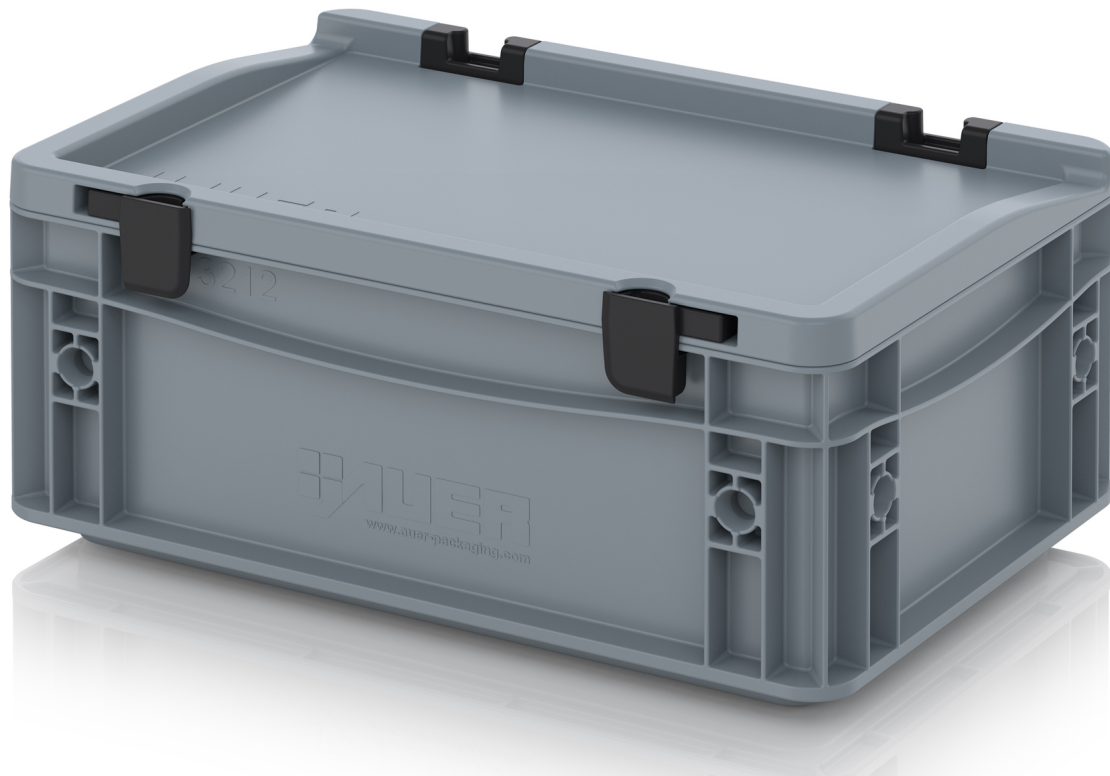

EUROBEHÄLTER MIT SCHARNIERDECKEL ED 32/12 HG

Sicher geschlossen

Der Eurobehälter mit Scharnierdeckel von AUER Packaging lässt sich aufgrund des einfach zu bedienenden Scharniersystems im Handumdrehen verschließen. Ihre Ware ist somit optimal vor Transportschäden und Verschmutzungen geschützt.

- Auch mit Deckel stapelbar
- Auf Euro-Maß abgestimmt
- Stabile Scharniere
- Mit offenen oder geschlossenen Handgriffen

DETAILS

Außenmaße L x B x H	30 x 20 x 13,5 cm	Zusammengesetzt aus	1x EG 32/12 HG BO 1x SD 32
Innenmaße L x B x H	27 x 17 x 9,7 cm	Volumen	4,45 Liter
Nutzbare Innenhöhe im Stapel	9,7 cm	Gewicht	715 g
Seitenausführung	Geschlossen	Material	PP
Bodenausführung	Glatt, geschlossen	Produktionshinweis	Rohstoffbedingt sind Farbschwankungen nicht vermeidbar
Handgriffe	geschlossen	Farbe	Behälter, Deckel: Silbergrau ähnlich RAL 7001 Scharniere und Verschlüsse: Verkehrsschwarz ähnlich RAL 9017
Handgriffe Längsseite	geschlossen		