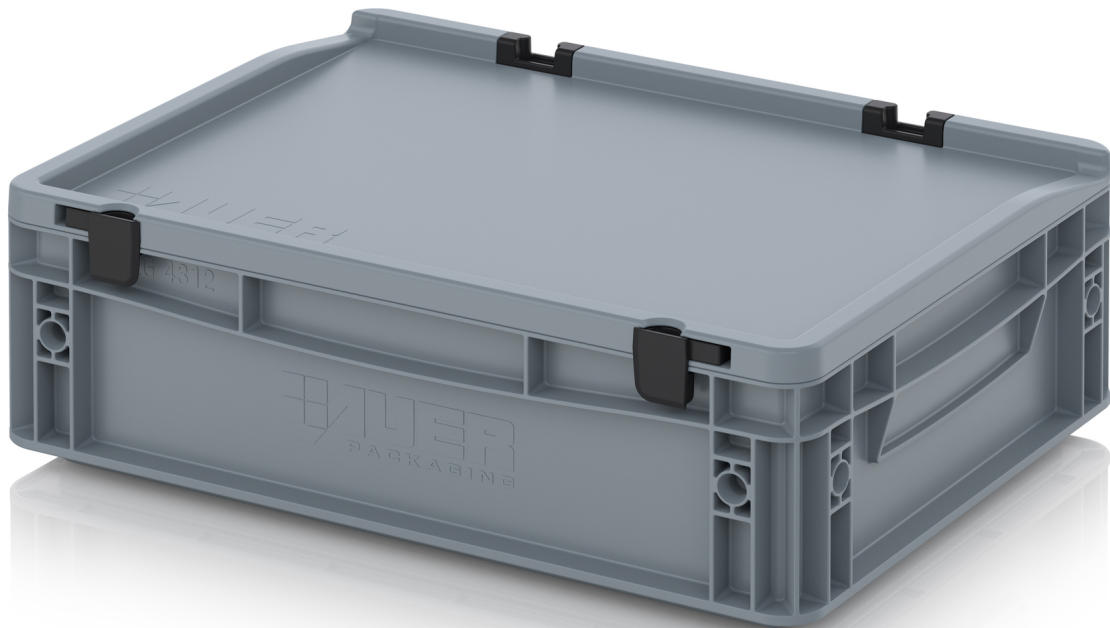

EUROBEHÄLTER MIT SCHARNIERDECKEL ED 43/12 HG

Sicher geschlossen

Der Eurobehälter mit Scharnierdeckel von AUER Packaging lässt sich aufgrund des einfach zu bedienenden Scharniersystems im Handumdrehen verschließen. Ihre Ware ist somit optimal vor Transportschäden und Verschmutzungen geschützt.

- Auch mit Deckel stapelbar
- Auf Euro-Maß abgestimmt
- Stabile Scharniere
- Mit offenen oder geschlossenen Handgriffen

DETAILS

Außenmaße L x B x H	40 x 30 x 13,5 cm	Zusammengesetzt aus	1x EG 43/12 HG BO 1x SD 43
Innenmaße L x B x H	37 x 27 x 10,7 cm	Volumen	10 Liter
Nutzbare Innenhöhe im Stapel	10,7 cm	Gewicht	1,32 kg
Seitenausführung	Geschlossen	Hinweis	Neues Design: Handgriff mit Radius; Bodenausführung Glatt
Bodenausführung	Glatt, geschlossen	Material	PP
Handgriffe	geschlossen	Produktionshinweis	Rohstoffbedingt sind Farbschwankungen nicht vermeidbar
Handgriffe Längsseite	geschlossen	Farbe	Behälter, Deckel: Silbergrau ähnlich RAL 7001 Scharniere und Verschlüsse: Verkehrsschwarz ähnlich RAL 9017