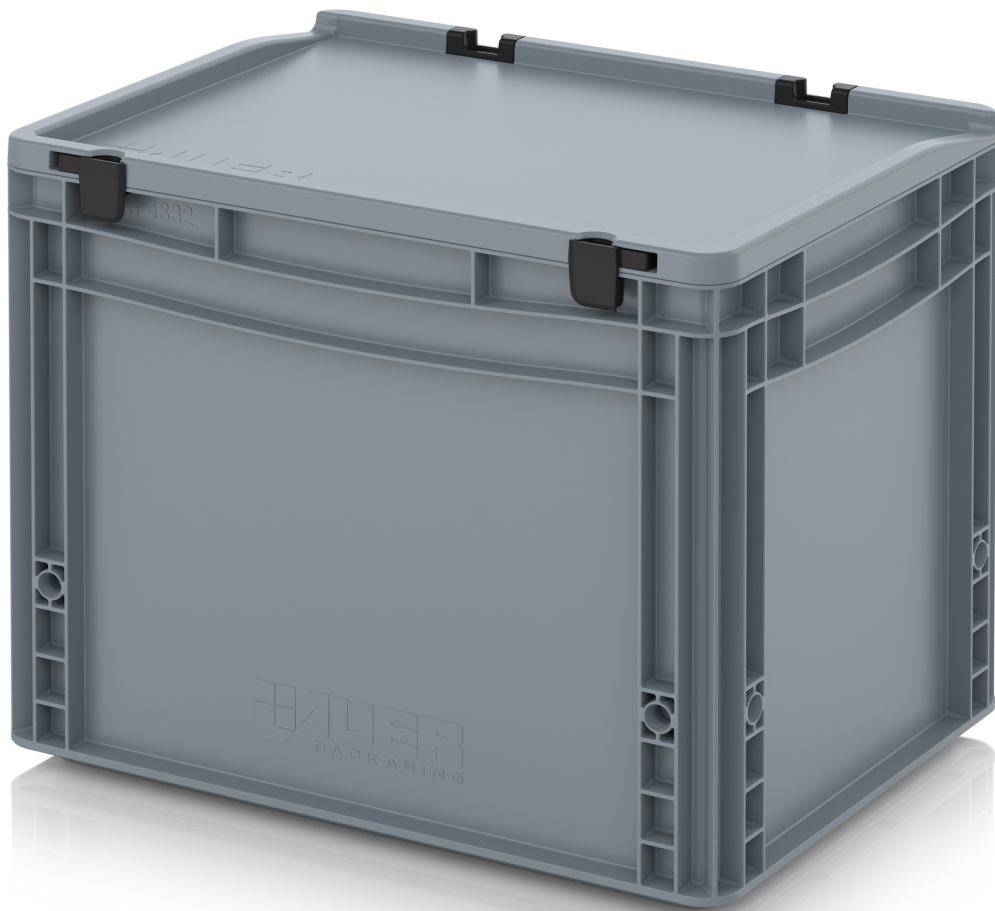

EUROBEHÄLTER MIT SCHARNIERDECKEL ED 43/32 HG

Sicher geschlossen

Der Eurobehälter mit Scharnierdeckel von AUER Packaging lässt sich aufgrund des einfach zu bedienenden Scharniersystems im Handumdrehen verschließen. Ihre Ware ist somit optimal vor Transportschäden und Verschmutzungen geschützt.

- Auch mit Deckel stapelbar
- Auf Euro-Maß abgestimmt
- Stabile Scharniere
- Mit offenen oder geschlossenen Handgriffen

DETAILS

Außenmaße L x B x H	40 x 30 x 33,5 cm	Zusammengesetzt aus	1x EG 43/32 HG BO 1x SD 43
Innenmaße L x B x H	37 x 27 x 29,7 cm	Volumen	30 Liter
Nutzbare Innenhöhe im Stapel	29,7 cm	Gewicht	2,01 kg
Seitenausführung	Geschlossen	Hinweis	Neues Design: Handgriff mit Radius; Bodenausführung Glatt
Bodenausführung	Glatt, geschlossen	Material	PP
Handgriffe	geschlossen	Produktionshinweis	Rohstoffbedingt sind Farbschwankungen nicht vermeidbar
Handgriffe Längsseite	geschlossen	Farbe	Behälter, Deckel: Silbergrau ähnlich RAL 7001 Scharniere und

Verschlüsse: Verkehrsschwarz
ähnlich RAL 9017