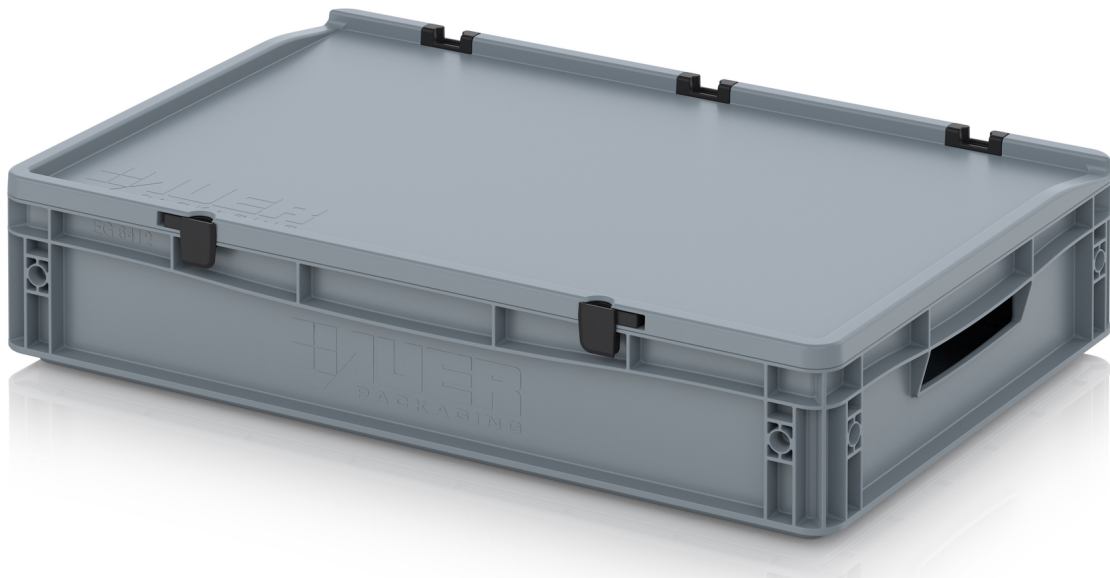

EUROBEHÄLTER MIT SCHARNIERDECKEL ED 64/12

Sicher geschlossen

Der Eurobehälter mit Scharnierdeckel von AUER Packaging lässt sich aufgrund des einfach zu bedienenden Scharniersystems im Handumdrehen verschließen. Ihre Ware ist somit optimal vor Transportschäden und Verschmutzungen geschützt.

- Auch mit Deckel stapelbar
- Auf Euro-Maß abgestimmt
- Stabile Scharniere
- Mit offenen oder geschlossenen Handgriffen

DETAILS

Außenmaße L x B x H	60 x 40 x 13,5 cm	Zusammengesetzt aus	1x EG 64/12 BO 1x SD 64
Innenmaße L x B x H	57 x 37 x 10,7 cm	Volumen	24 Liter
Nutzbare Innenhöhe im Stapel	10,7 cm	Gewicht	2,07 kg
Seitenausführung	Geschlossen	Material	PP
Bodenausführung	Glatt, geschlossen	Produktionshinweis	Rohstoffbedingt sind Farbschwankungen nicht vermeidbar
Handgriffe	offen	Farbe	Behälter, Deckel: Silbergrau ähnlich RAL 7001 Scharniere und Verschlüsse: Verkehrsschwarz ähnlich RAL 9017
Handgriffe Längsseite	geschlossen		