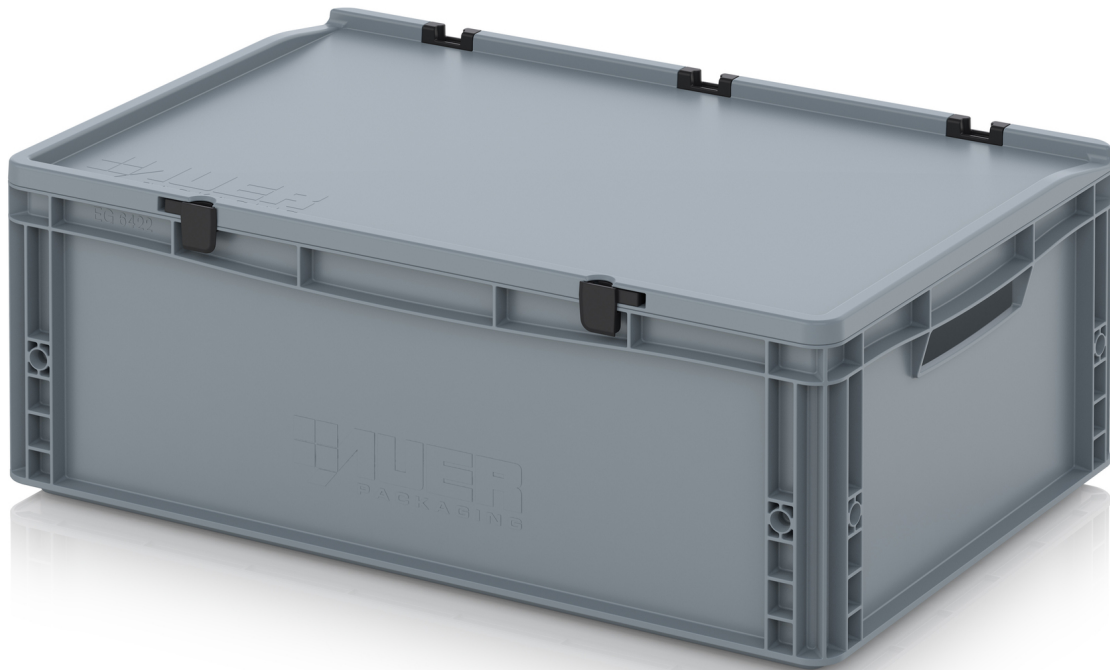

EUROBEHÄLTER MIT SCHARNIERDECKEL ED 64/22

Sicher geschlossen

Der Eurobehälter mit Scharnierdeckel von AUER Packaging lässt sich aufgrund des einfach zu bedienenden Scharniersystems im Handumdrehen verschließen. Ihre Ware ist somit optimal vor Transportschäden und Verschmutzungen geschützt.

- Auch mit Deckel stapelbar
- Auf Euro-Maß abgestimmt
- Stabile Scharniere
- Mit offenen oder geschlossenen Handgriffen

DETAILS

Außenmaße L x B x H	60 x 40 x 23,5 cm	Zusammengesetzt aus	1x EG 64/22 BO 1x SD 64
Innenmaße L x B x H	57 x 37 x 20,7 cm	Volumen	45 Liter
Nutzbare Innenhöhe im Stapel	20,7 cm	Gewicht	2,57 kg
Seitenausführung	Geschlossen	Material	PP
Bodenausführung	Glatt, geschlossen	Produktionshinweis	Rohstoffbedingt sind Farbschwankungen nicht vermeidbar
Handgriffe	offen	Farbe	Behälter, Deckel: Silbergrau ähnlich RAL 7001 Scharniere und Verschlüsse: Verkehrsschwarz ähnlich RAL 9017
Handgriffe Längsseite	geschlossen		