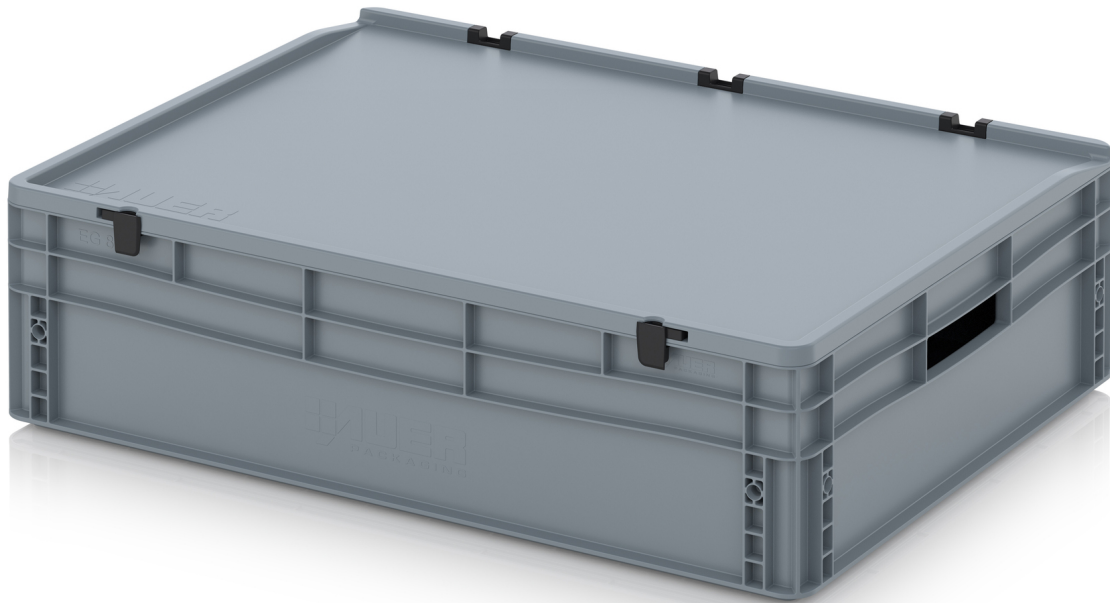

EUROBEHÄLTER MIT SCHARNIERDECKEL ED 86/22

Sicher geschlossen

Der Eurobehälter mit Scharnierdeckel von AUER Packaging lässt sich aufgrund des einfach zu bedienenden Scharniersystems im Handumdrehen verschließen. Ihre Ware ist somit optimal vor Transportschäden und Verschmutzungen geschützt.

- Auch mit Deckel stapelbar
- Auf Euro-Maß abgestimmt
- Stabile Scharniere
- Mit offenen oder geschlossenen Handgriffen

DETAILS

Außenmaße L x B x H	80 x 60 x 23,5 cm	Zusammengesetzt aus	1x EG 86/22 BO 1x SD 86
Innenmaße L x B x H	77 x 57 x 19,7 cm	Volumen	87 Liter
Nutzbare Innenhöhe im Stapel	19,7 cm	Gewicht	6,14 kg
Seitenausführung	Geschlossen	Material	PP
Bodenausführung	Verstärkt, geschlossen	Produktionshinweis	Fertigungsbedingt Farbschlieren nicht vermeidbar
Handgriffe	offen	Farbe	Behälter, Deckel: Silbergrau ähnlich RAL 7001 Scharniere und Verschlüsse: Verkehrsschwarz ähnlich RAL 9017
Handgriffe Längsseite	geschlossen		