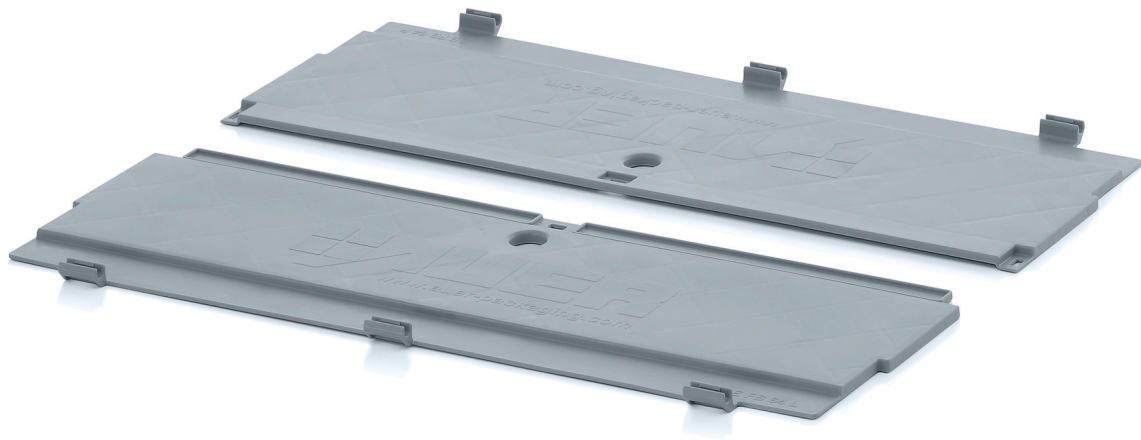

KLAPPDECKEL FÜR FALTBOXEN FB DE 64

DETAILS

Passend für Grundmaß	600 x 400	Material	PP
Passend für	FB 64/22, FB 64/27, FB 64/32, FB 64/42	Gewicht	640 g
Zusammengesetzt aus	1 zweiteiliger Klappdeckel	Farbe	Silbergrau ähnlich RAL 7001