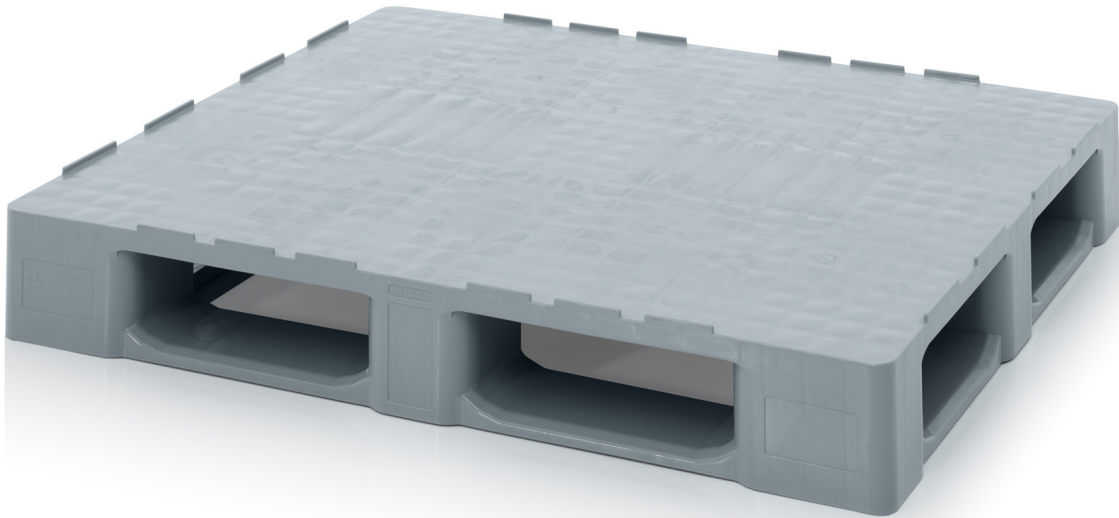

REINRAUMPALETTEN MIT SICHERUNGSRAND H 12105

Glatte Sache

Die Reinraumpalette von AUER Packaging lässt sich durch ihre glatte, geschlossene Auflagefläche problemlos gründlich reinigen und ist somit ideal für die Lagerung und den Transport von hygienischen Waren geeignet. Die Palette ist sowohl mit als auch ohne Sicherungsrand erhältlich.

- Vollkommen glatte Oberfläche (Fertigungsbedingt Anspritzpunkte nicht vermeidbar)
- Problemlose Reinigung der Oberfläche
- Hochregal-geeignet
- Optionale Stahlrohrverstärkung

DETAILS

Abmessungen L x B x H	120 x 100 x 16,3 cm	Durchbiegung ±	15 mm
Oberdeck	Geschlossen	Toleranz ±	10%
Ausführung	mit 2 Quer- und 3 Längskufen	Gewicht	18,83 kg
Unterbrochener Sicherungsrand	Außenarretierung 7 mm	Material	HD-PE
Produktionshinweis	Fertigungsbedingt Anspritzpunkte nicht vermeidbar	Farbe	Silbergrau ähnlich RAL 7001
Traglasten*	Dynamisch: 1.500 kg Statisch: 3.500 kg Hochregal: 300 kg		