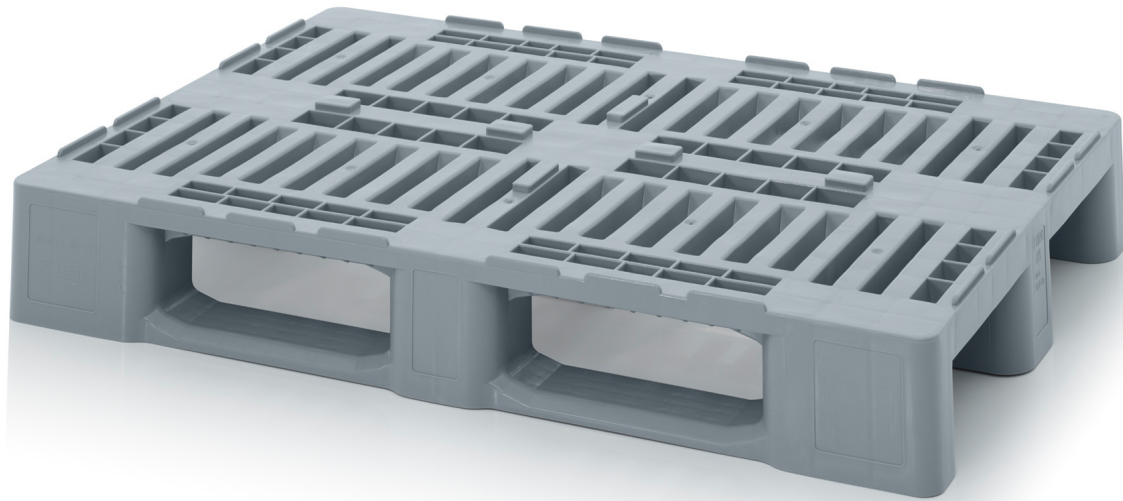

HYGIENEPALETTEN MIT SICHERUNGSRAND H1-RG

Saubere Höchstleistung

Die Hygienepalette von AUER Packaging ist auch bekannt als H1 oder H3 Palette und wurde speziell für die Lagerung und den Transport von Lebensmitteln entwickelt. Durch genormte Außenmaße ist sie die perfekte Basis für hygienisch-einwandfreie Stapelbehälter und für den weltweiten Export geeignet.

- Lebensmittelecht
- Für weltweiten Export geeignet
- Hitze- und kältebeständig
- Leicht zu reinigen

DETAILS

Abmessungen L x B x H	120 x 80 x 17,2 cm	Toleranz ±	10%
Oberdeck	Durchbrochen	Material	HD-PE
Ausführung	3 Längskufen	Farbe	Silbergrau ähnlich RAL 7001
Unterbrochener Sicherungsrand	Mittel- und Außenarretierung 9 mm	Hinweis	nicht für Hochregal geeignet
Gewicht	11,71 kg		