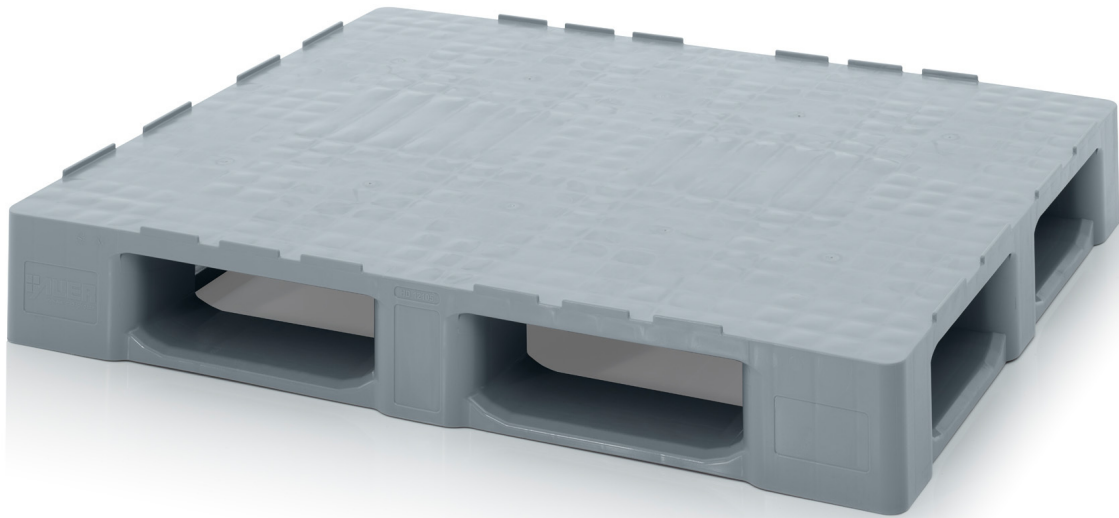

REINRAUMPALETTEN MIT SICHERUNGSRAND HD 12105

Glatte Sache

Die Reinraumpalette von AUER Packaging lässt sich durch ihre glatte, geschlossene Auflagefläche problemlos gründlich reinigen und ist somit ideal für die Lagerung und den Transport von hygienischen Waren geeignet. Die Palette ist sowohl mit als auch ohne Sicherungsrand erhältlich.

- Vollkommen glatte Oberfläche (Fertigungsbedingt Anspritzpunkte nicht vermeidbar)
- Problemlose Reinigung der Oberfläche
- Hochregal-geeignet
- Optionale Stahlrohrverstärkung

DETAILS

Abmessungen L x B x H	120 x 100 x 16,3 cm	Durchbiegung ±	15 mm
Oberdeck	Geschlossen	Toleranz ±	10%
Ausführung	mit 2 Quer- und 3 Längskufen und Stahlrohr-Verstärkung	Gewicht	19,4 kg
Unterbrochener Sicherungsrand	Außenarretierung 7 mm	Material	HD-PE
Produktionshinweis	Fertigungsbedingt Anspritzpunkte nicht vermeidbar	Farbe	Silbergrau ähnlich RAL 7001
Traglasten*	Dynamisch: 2.500 kg Statisch: 4.500 kg Hochregal: 1.500 kg		