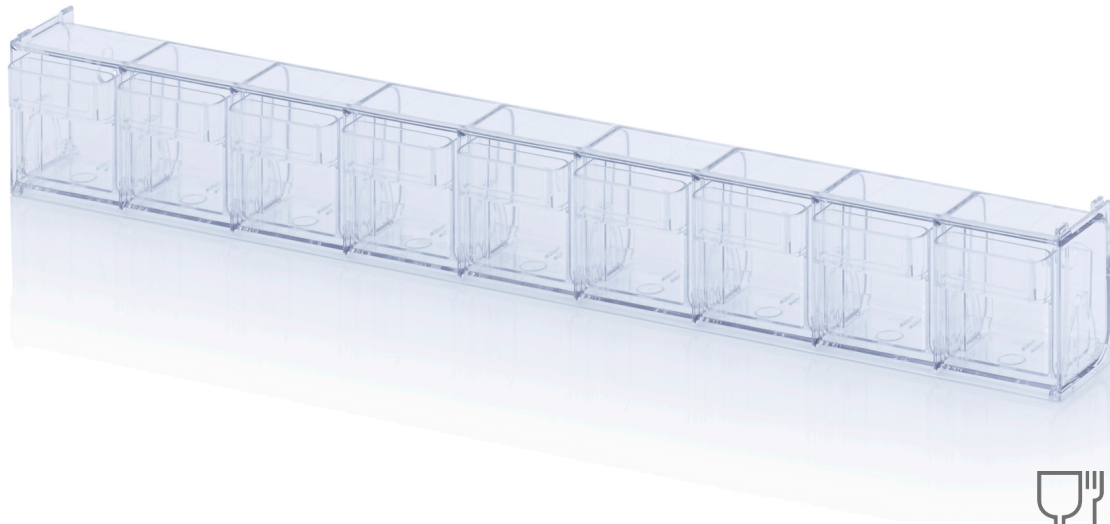

## KIPPKÄSTEN-SETS KKS 9 T

### Alles im Blick

Der Kippkasten von AUER Packaging sorgt jederzeit für vollen Überblick, da die Inhalte aufgrund des transparenten Kastens sofort zu erkennen sind. Vollkommene Flexibilität wird beim Befüllen oder Entnehmen des Inhalts geboten: Die Kästen lassen sich spielend leicht nach vorne kippen oder komplett entnehmen.

- Transparenter Kunststoff
- Besonders kratzfest
- Einzeln stapelbar

### DETAILS

<b>Außenmaße B x T x H</b>	60 x 6,2 x 7,7 cm	<b>Gewicht</b>	668 g
<b>Zusammengesetzt aus</b>	1 Kippkastenmodul 9 Behälter	<b>Farbe</b>	Glasklar
<b>Material</b>	PC		