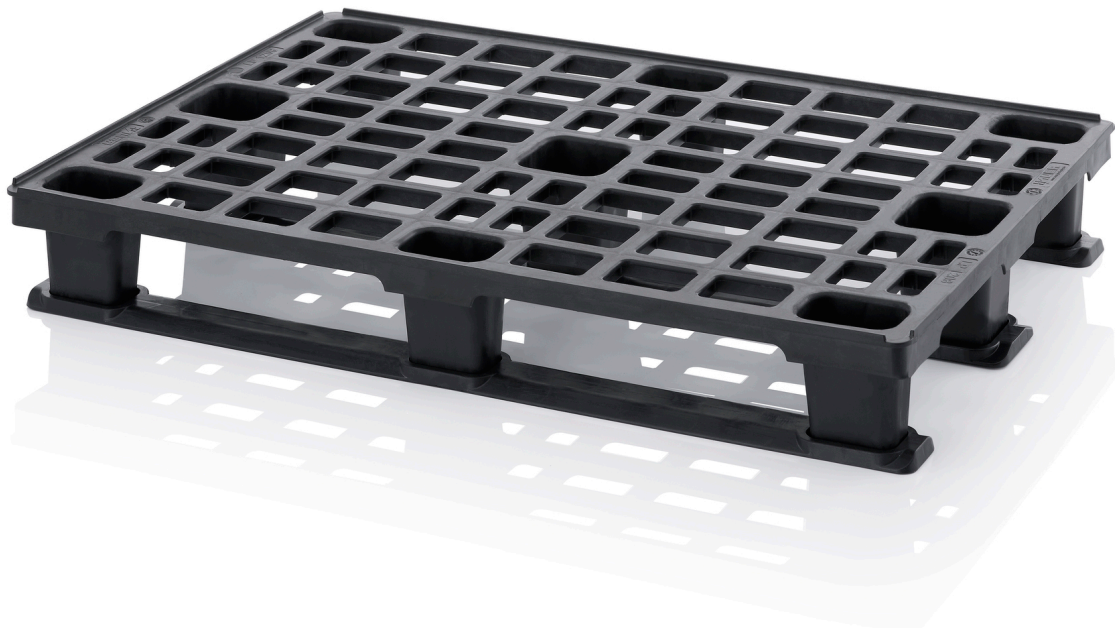

LEICHTPALETTEN MIT SICHERUNGSRAND LP 1208K

Stabile Leichtgewichte

Die Leichtpalette von AUER Packaging zeichnet sich durch ihr besonders geringes Eigengewicht aus. Dennoch überzeugt sie durch eine hohe Belastbarkeit und ist deshalb für weltweite Transporte geeignet. Mit Füßen lässt sich die Leichtpalette platzsparend ineinander stapeln, Kufen sorgen besonders bei großen Lasten für optimale Standsicherheit.

- Platzsparend ineinander stapelbar
- Geringes Eigengewicht
- Hohe Belastbarkeit
- Für weltweiten Export geeignet

DETAILS

Abmessungen L x B x H	120 x 80 x 16,2 cm	Toleranz ±	10%
Oberdeck	Durchbrochen	Material	HD-PE
Sicherungsrand	Außenarretierung 7 mm	Farbe	Verkehrsschwarz ähnlich RAL 9017
Gewicht	6,76 kg	Hinweis	nicht für Hochregal geeignet