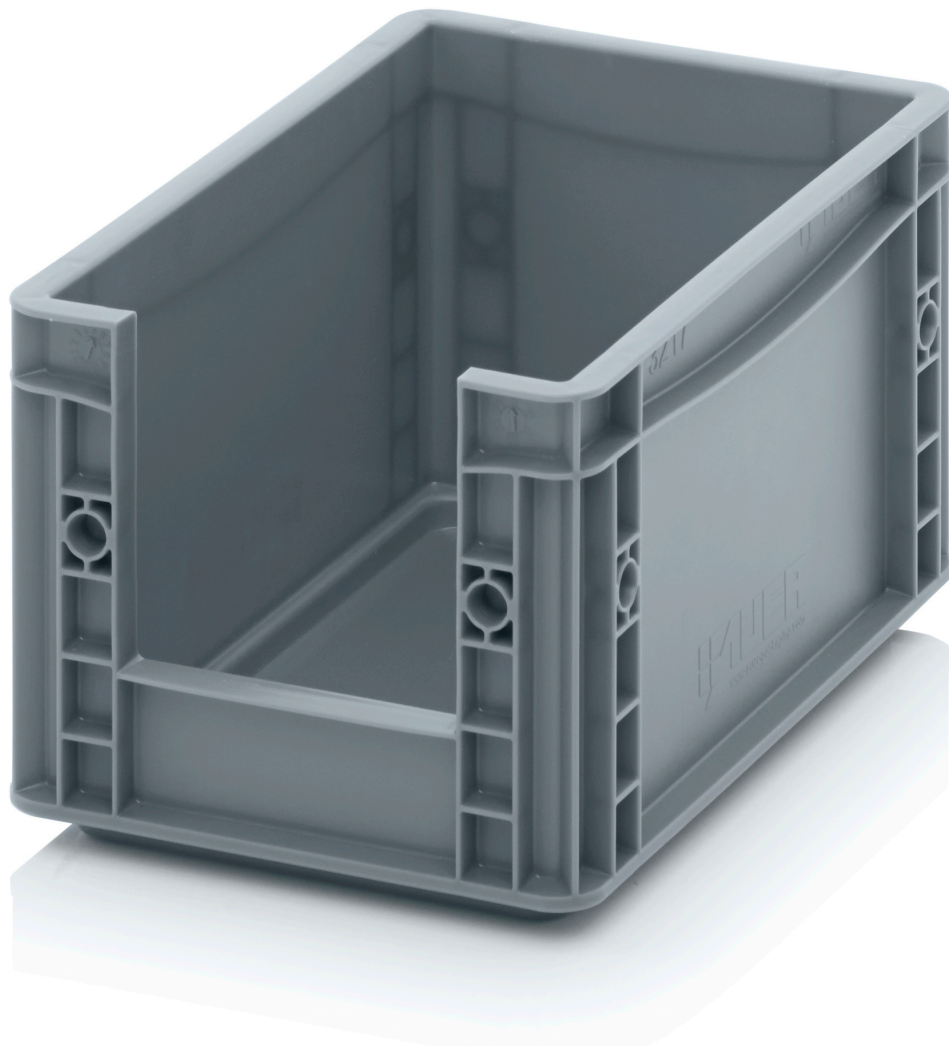

## SICHTLAGERKÄSTEN IM EUROFORMAT SLK SLK 32/17 HG

### Kleinteile bestens im Griff

Der Sichtlagerkasten im Euroformat von AUER Packaging lässt sich einzeln und im Stapel bequem be- und entladen. Mit diesem Behälter haben Sie Ihre Produkte, Werkzeuge und Kleinteile bestens im Griff.

- Für Werkzeuge und Kleinteile
- Komfortables Be- und Entladen
- Eingriffsöffnung auch an Längsseiten möglich

### DETAILS

<b>Außenmaße L x B x H</b>	30 x 20 x 17 cm	<b>Gewicht</b>	549 g
<b>Innenmaße L x B x H</b>	27 x 17 x 16,5 cm	<b>Material</b>	PP
<b>Sicht-/Entnahmeöffnung</b>	Stirnseite	<b>Produktionshinweis</b>	Rohstoffbedingt sind Farbschwankungen nicht vermeidbar
<b>Sicht-/Entnahmeöffnung B x H</b>	11,4 x 10,8 cm	<b>Farbe</b>	Silbergrau ähnlich RAL 7001
<b>Ausführung</b>	Boden und Seiten geschlossen Geschlossene Handgriffe		