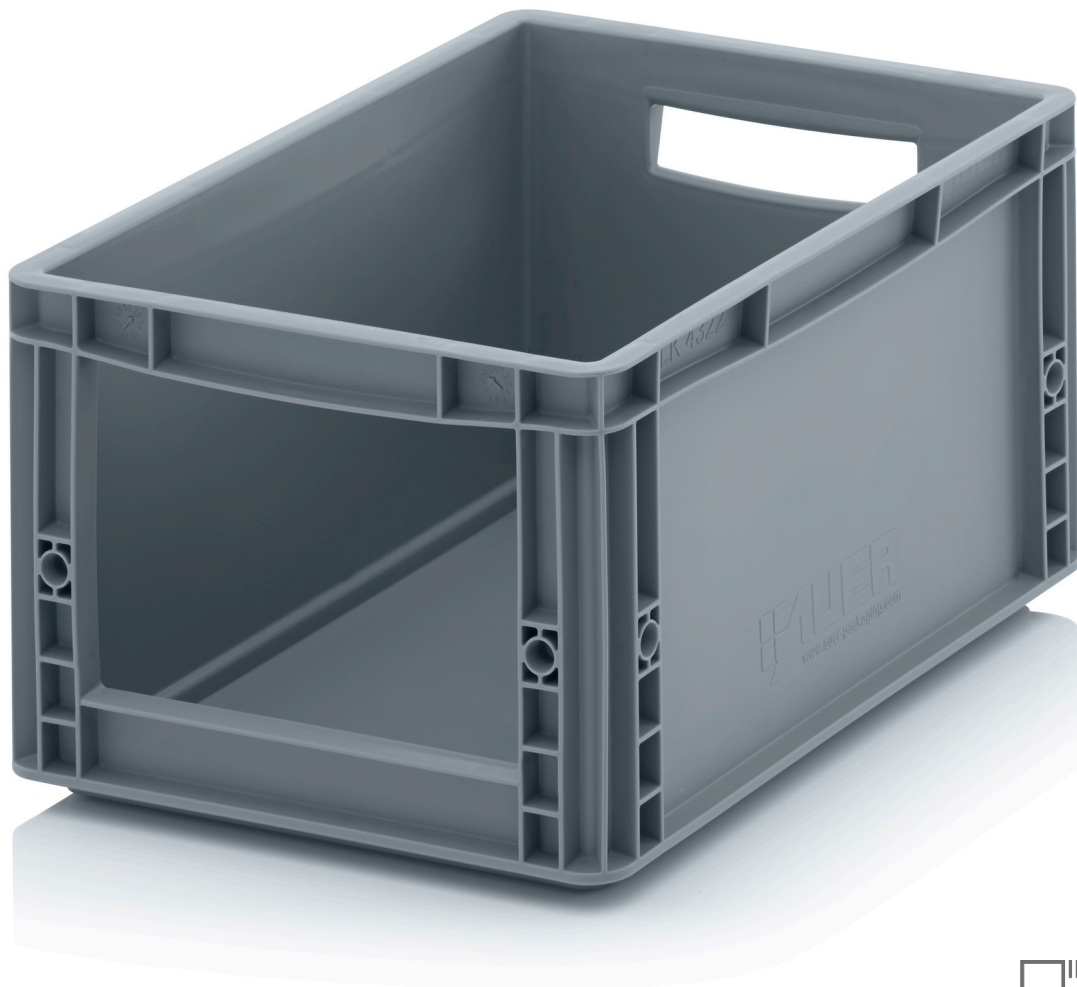

SICHTLAGERKÄSTEN IM EUROFORMAT SLK SLK 43/22

Kleinteile bestens im Griff

Der Sichtlagerkasten im Euroformat von AUER Packaging lässt sich einzeln und im Stapel bequem be- und entladen. Mit diesem Behälter haben Sie Ihre Produkte, Werkzeuge und Kleinteile bestens im Griff.

- Für Werkzeuge und Kleinteile
- Komfortables Be- und Entladen
- Eingriffsöffnung auch an Längsseiten möglich

DETAILS

Außenmaße L x B x H	40 x 30 x 22 cm	Gewicht	1,3 kg
Innenmaße L x B x H	37 x 27 x 20,5 cm	Material	PP
Sicht-/Entnahmeöffnung	Stirnseite	Produktionshinweis	Rohstoffbedingt sind Farbschwankungen nicht vermeidbar
Sicht-/Entnahmeöffnung B x H	20 x 12 cm	Farbe	Silbergrau ähnlich RAL 7001
Ausführung	Boden und Seiten geschlossen Offene Handgriffe		