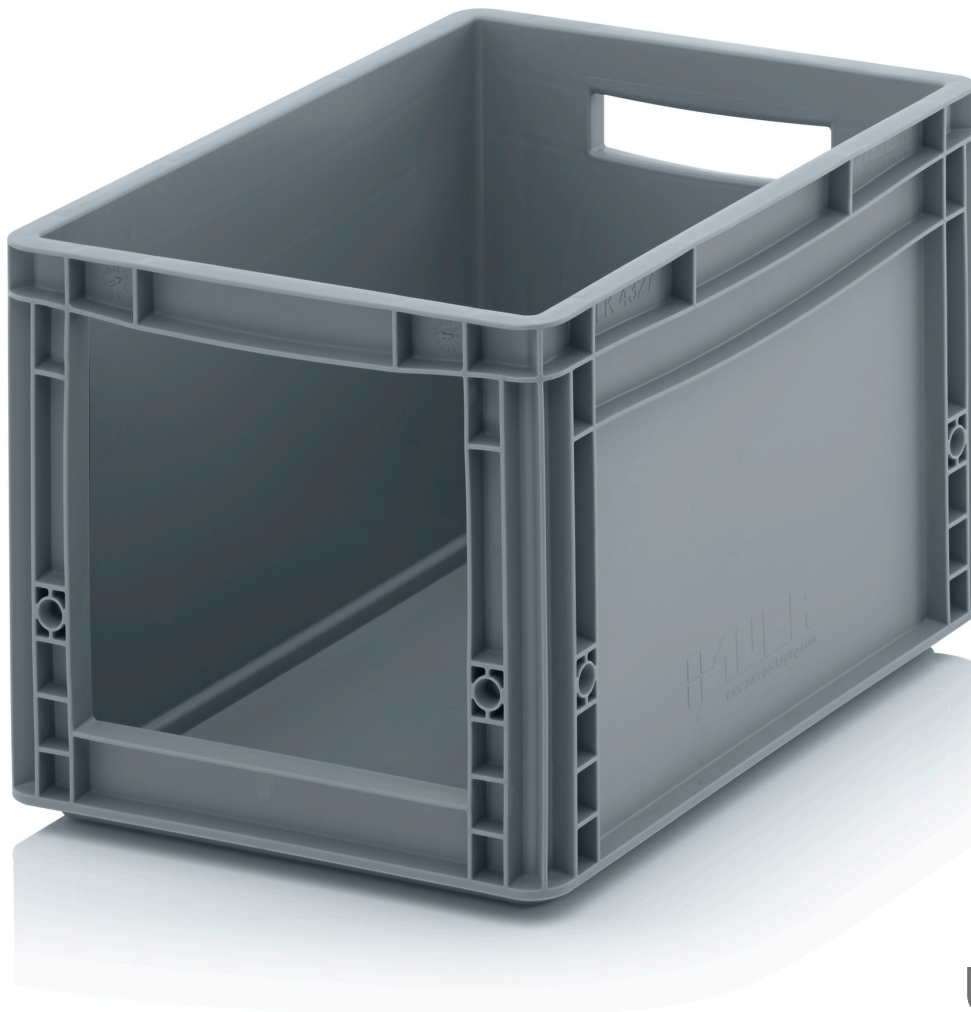

SICHTLAGERKÄSTEN IM EUROFORMAT SLK SLK 43/27

Kleinteile bestens im Griff

Der Sichtlagerkasten im Euroformat von AUER Packaging lässt sich einzeln und im Stapel bequem be- und entladen. Mit diesem Behälter haben Sie Ihre Produkte, Werkzeuge und Kleinteile bestens im Griff.

- Für Werkzeuge und Kleinteile
- Komfortables Be- und Entladen
- Eingriffsöffnung auch an Längsseiten möglich

DETAILS

Außenmaße L x B x H	40 x 30 x 27 cm	Gewicht	1,09 kg
Innenmaße L x B x H	37 x 27 x 25,5 cm	Material	PP
Sicht-/Entnahmeöffnung	Stirnseite	Produktionshinweis	Rohstoffbedingt sind Farbschwankungen nicht vermeidbar
Sicht-/Entnahmeöffnung B x H	20 x 17 cm	Farbe	Silbergrau ähnlich RAL 7001
Ausführung	Boden und Seiten geschlossen Offene Handgriffe		