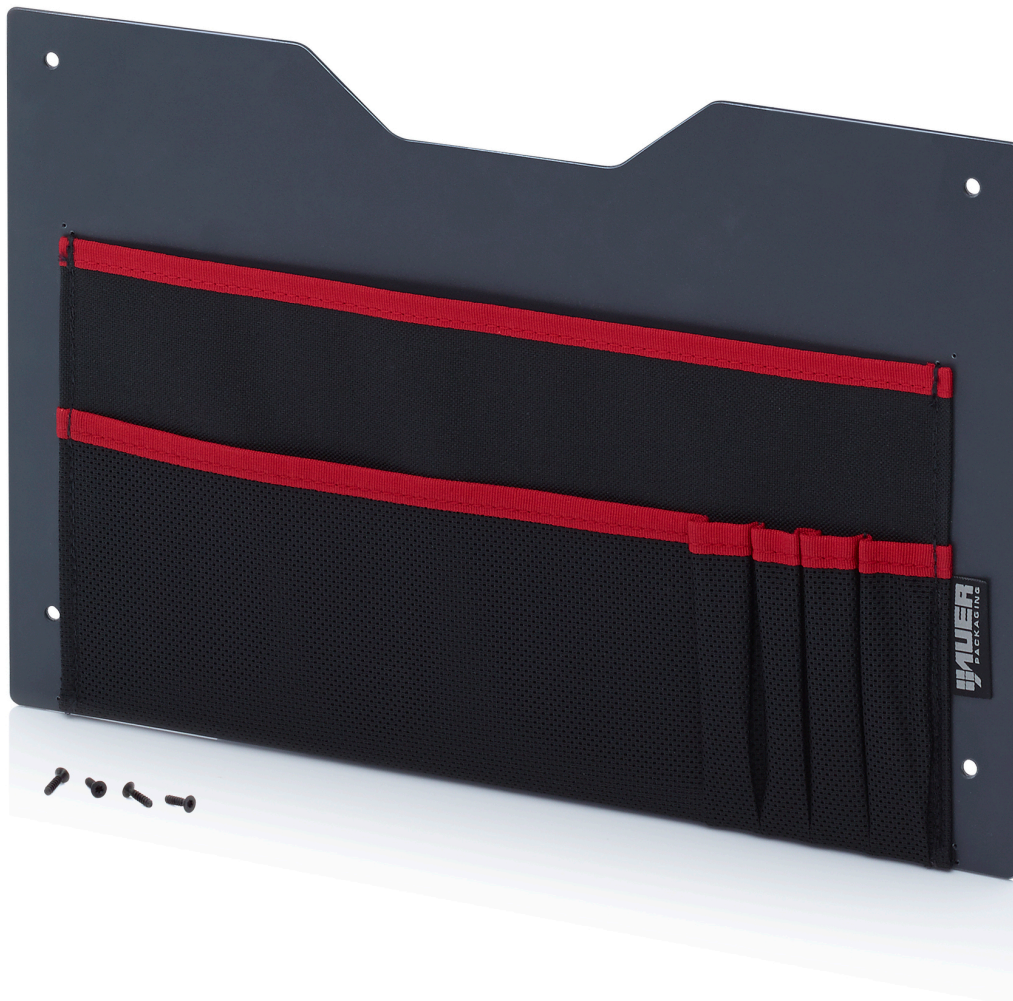

DECKELTAFELN TOOLBOXEN 40 X 30 CM TB DBS

DETAILS

Außenmaße L x B x H	36,7 x 24,7 x 1 cm	Material	Textil
Passend für	Büromaterial	Gewicht	200 g
Lieferumfang	inklusive Schrauben		