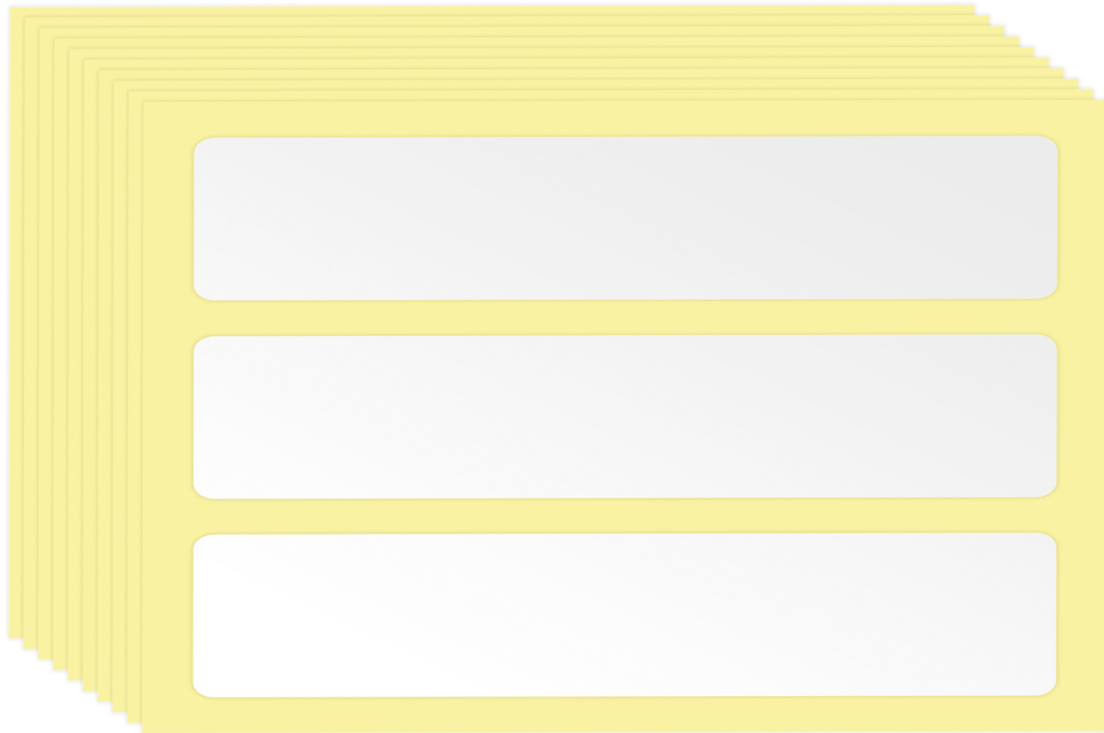

KLEBEETIKETTEN TOOLBOXEN TB KET S

DETAILS

Abmessungen L x B	9,2 x 1,9 cm	Gewicht	50 g
Oberfläche	matt	Farbe	weiß
Material	PE		