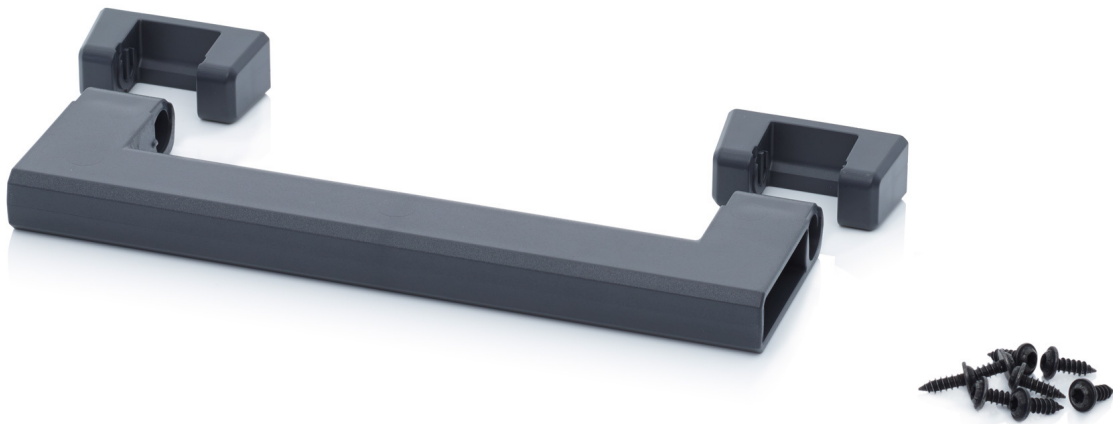

OPTIONALE GRIFFE FÜR TOOLBOXEN TB OSG

DETAILS

Außenmaße L x B x H	23,3 x 6,9 x 1,9 cm	Farbe	Anthrazitgrau ähnlich RAL 7016
Material	ABS		