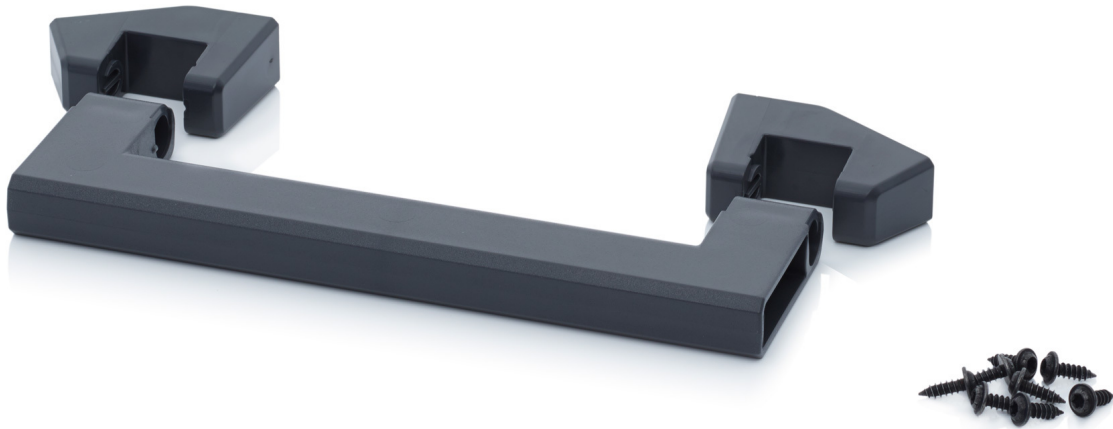

OPTIONALE GRIFFE FÜR TOOLBOXEN TB OVG

DETAILS

Außenmaße L x B x H
Material

25,2 x 8,4 x 1,9 cm
ABS

Farbe

Anthrazitgrau ähnlich RAL 7016