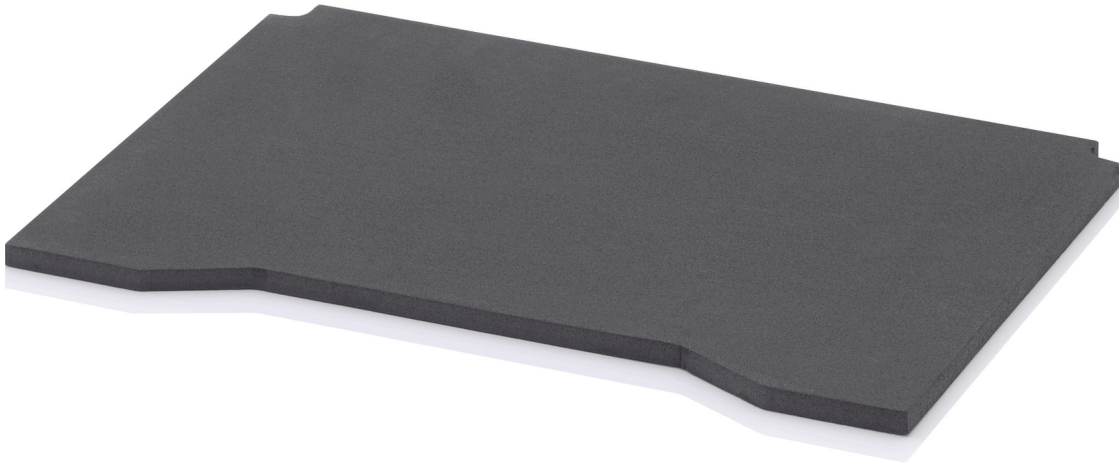

## BODENPOLSTER TB SEBH 43

### DETAILS

<b>Außenmaße L x B x H</b>	39 x 29 x 1 cm	<b>Gewicht</b>	25 g
<b>Passend für</b>	40 x 30	<b>Material</b>	Hartschaum
<b>Stärke</b>	10 mm		