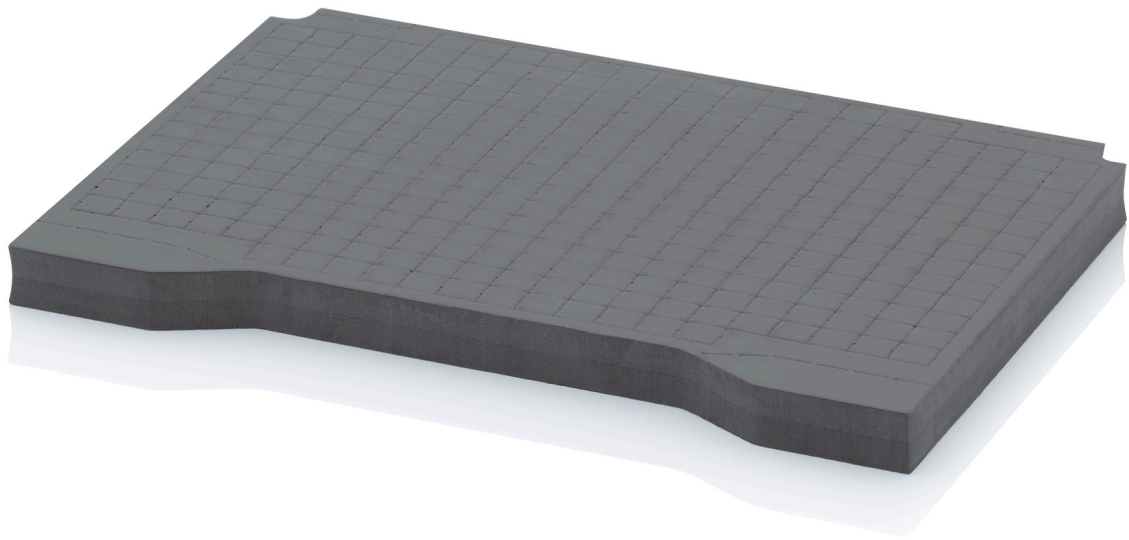

WÜRFELPOLSTER TB SEWH 43

DETAILS

Außenmaße L x B x H	39,1 x 29 x 2,5 cm	Stärke	25 mm
Passend für	40 x 30	Gewicht	85 g
Ausführung	Einzelpolster	Material	Hartschaum