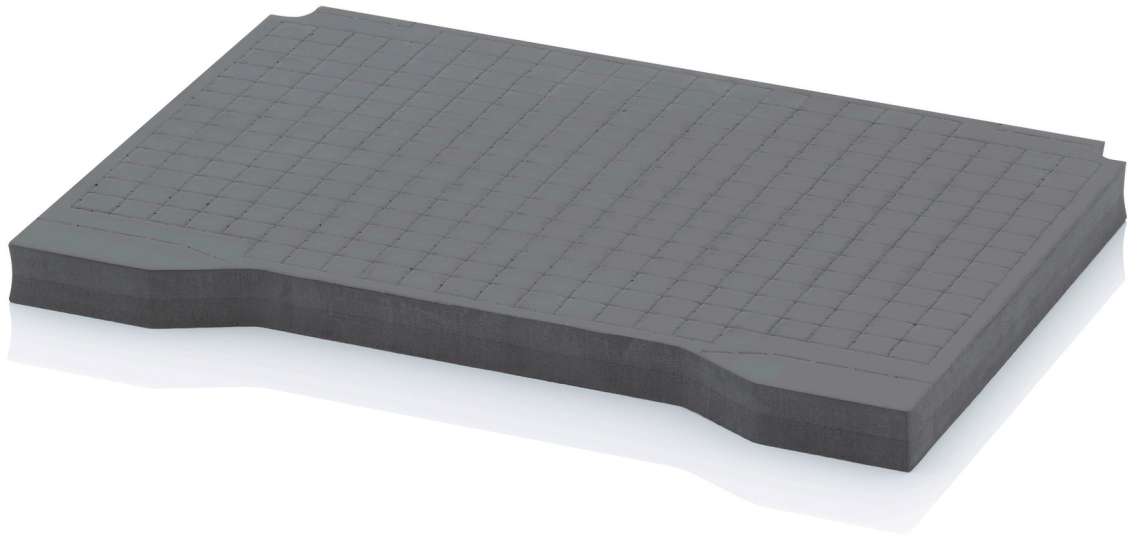

WÜRFELPOLSTER TB SEWH 4316

DETAILS

Außenmaße L x B x H	39,1 x 29 x 12,5 cm	Gewicht	425 g
Passend für	40 x 30	Zusammengesetzt aus	5x TB SEWH 43
Ausführung	Set passend für TB 4316 & TB S 4316 (5 x Einzelpolster)	Material	Hartschaum