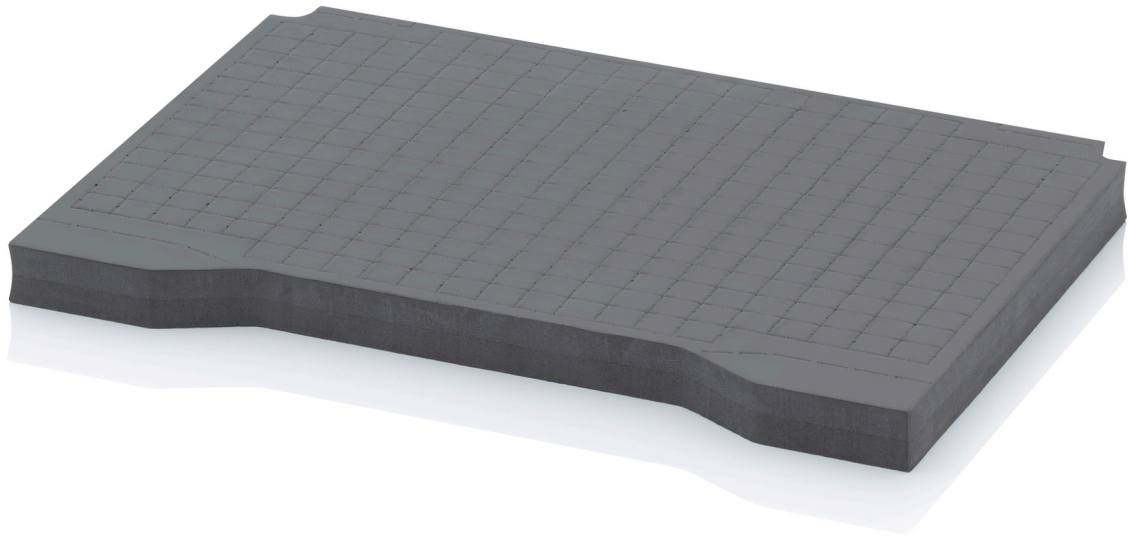

WÜRFELPOLSTER TB SEWH 4322

DETAILS

Außenmaße L x B x H	39,1 x 29 x 17,5 cm	Gewicht	595 g
Passend für	40 x 30	Zusammengesetzt aus	7x TB SEWH 43
Ausführung	Set passend für TB 4322 & TB S 4322 (7 x Einzelpolster)	Material	Hartschaum