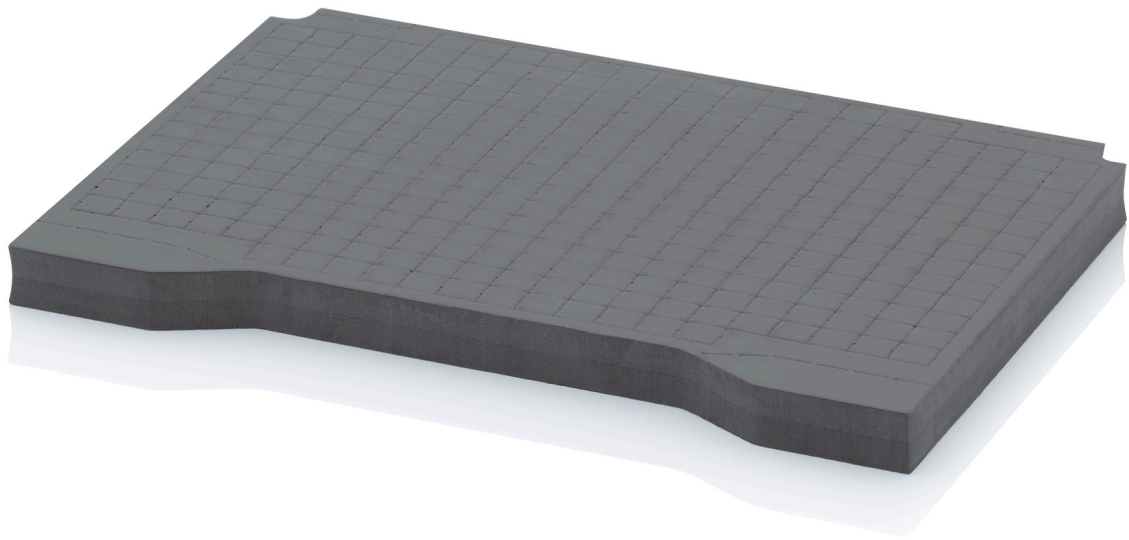

WÜRFELPOLSTER TB SEWH 4344

DETAILS

Außenmaße L x B x H	39,1 x 29 x 40 cm	Gewicht	1,36 kg
Passend für	40 x 30	Zusammengesetzt aus	16x TB SEWH 43
Ausführung	Set passend für TB 4344 & TB S 4344 (16 x Einzelpolster)	Material	Hartschaum