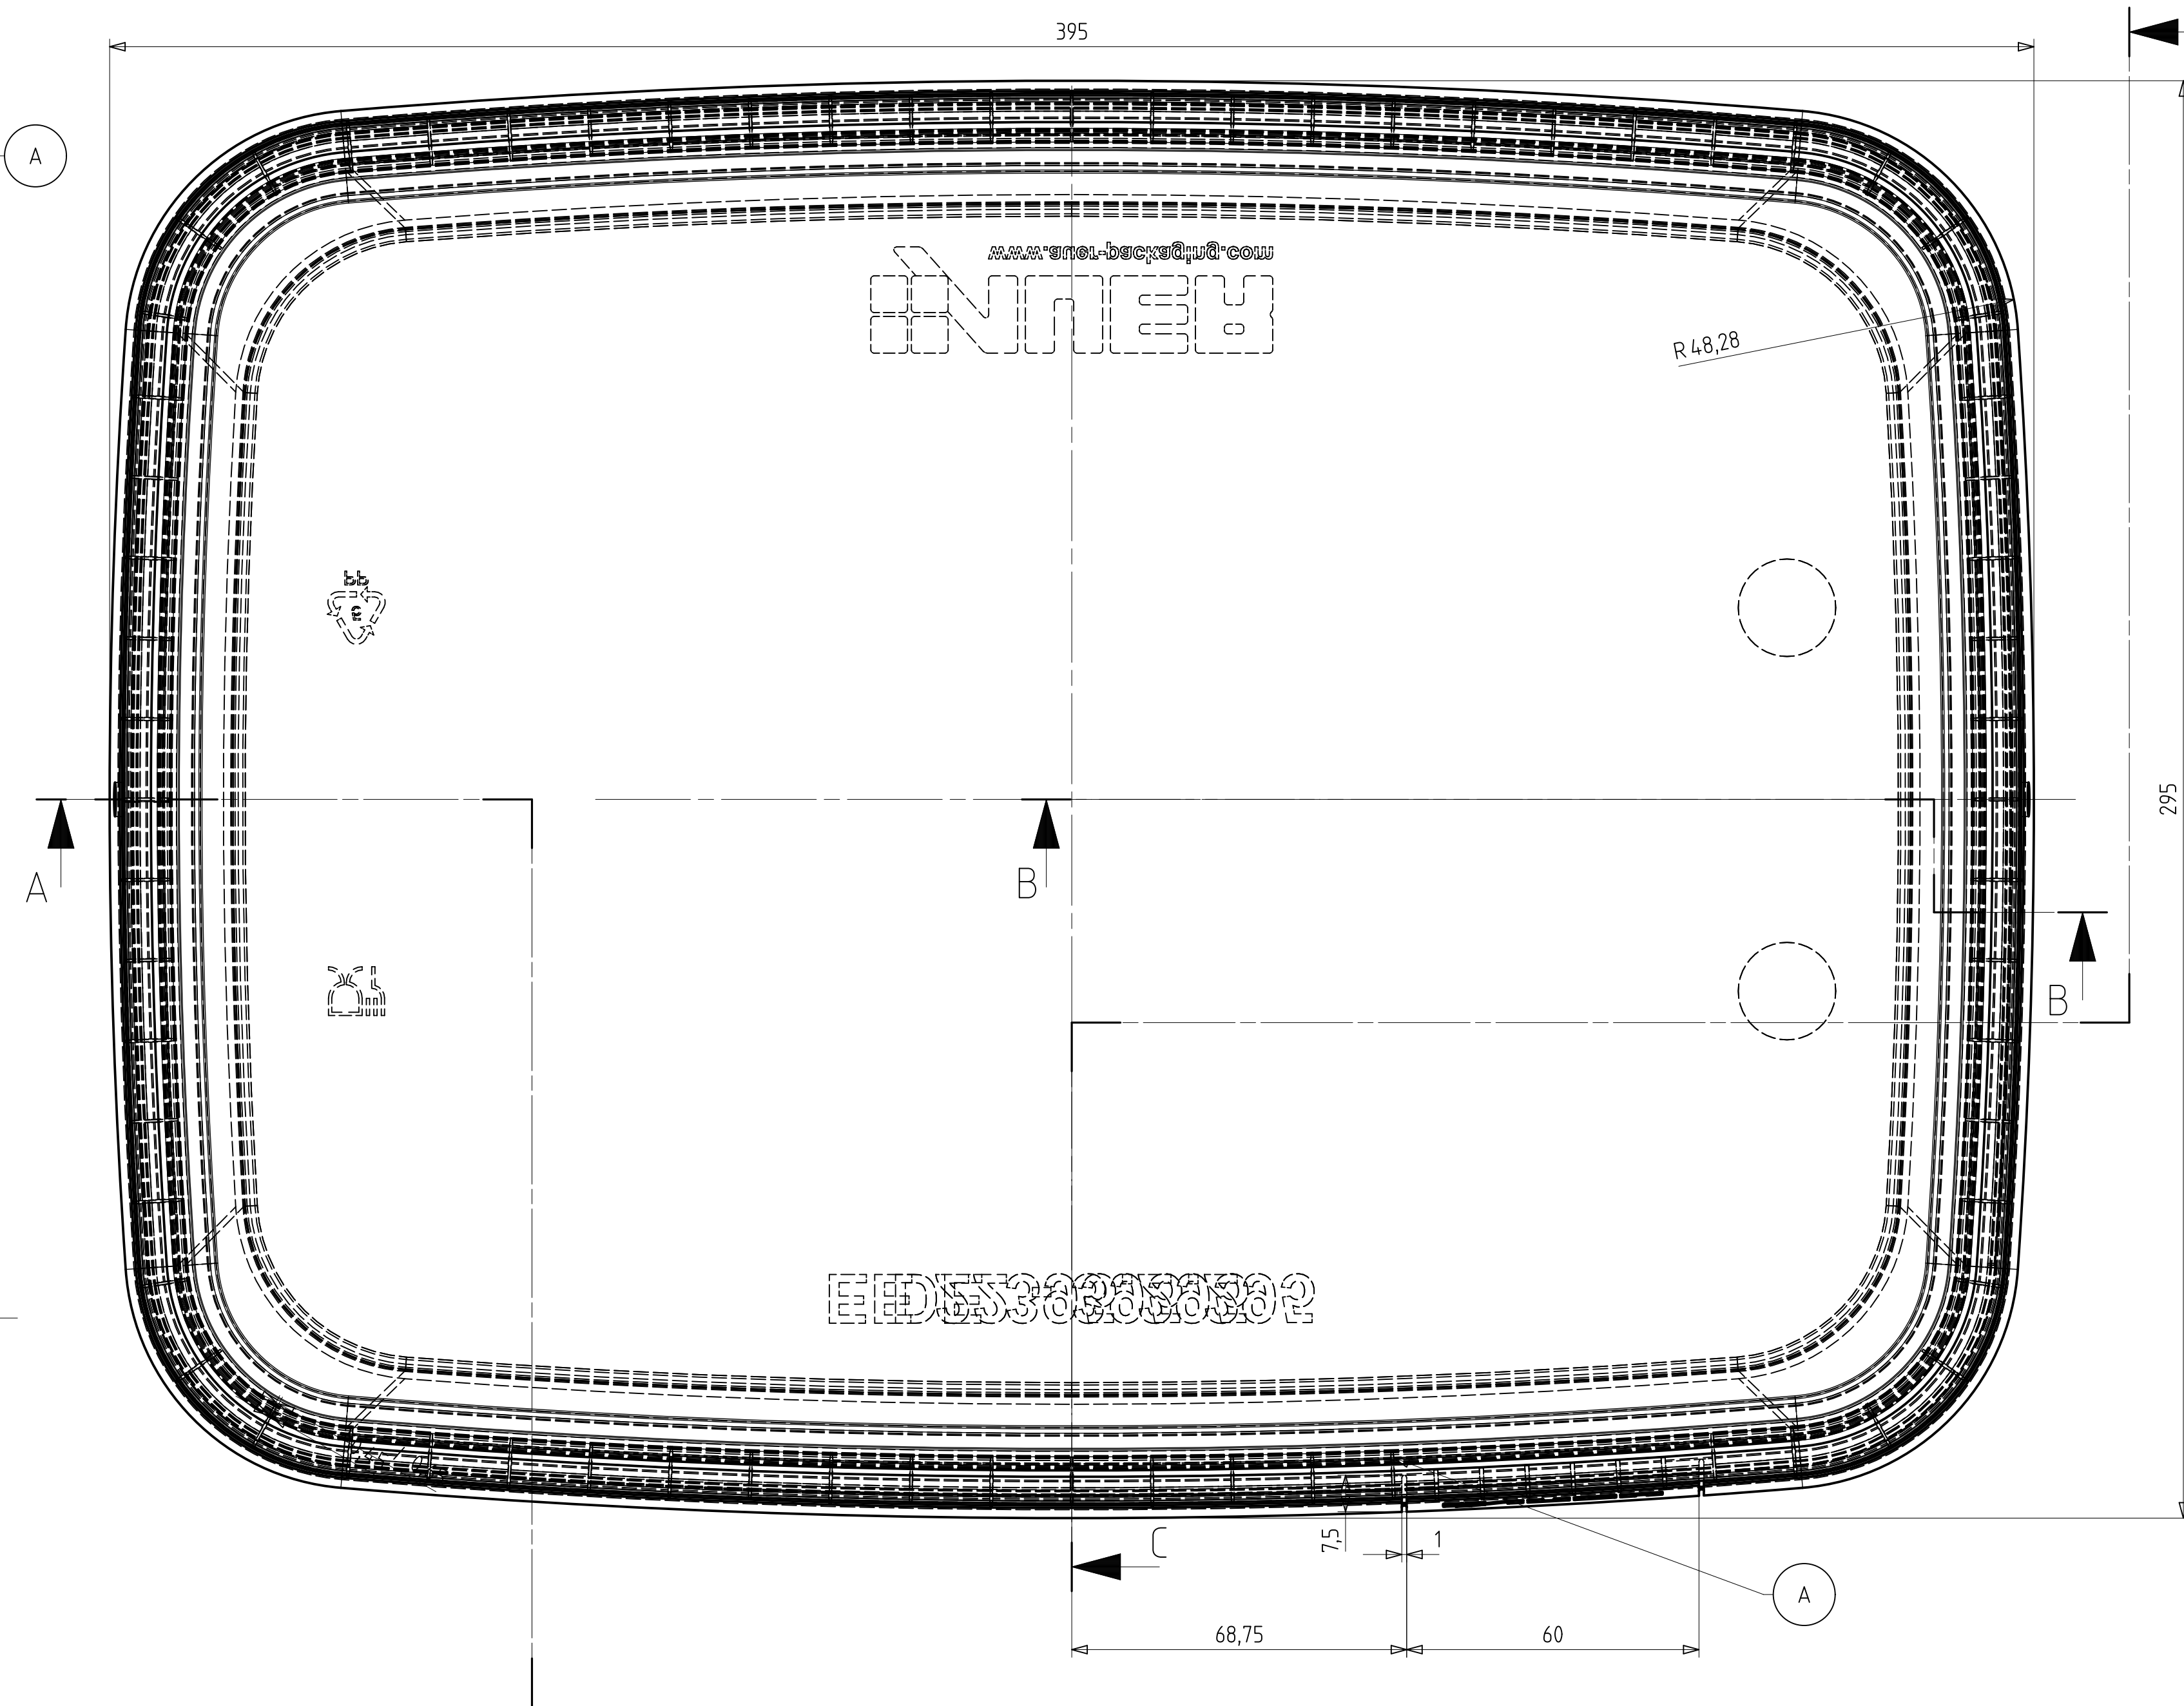

Ansicht von oben  
Eimer mit Deckel

Ansicht Deckel von unten

Ansicht Eimer von unten

Volumen Eimer bis Deckelunterkante: 22,03dm³  
 Volumen Eimer bis Eimeroberkante: 23,61dm³  
 Artikelvolumen Eimer: 803,80cm³  
 Artikelvolumen Deckel: 187,03cm³  
 polierte Fläche Eimer: 84,5 dm²  
 polierte Fläche Deckel: 28,2 dm²

Auer Packaging GmbH		Massestab 1:1	
Am Markt 25/27 D-43129 Akenberg		2013 1028 + 2013 1033	
		<b>Eimer eckig 22l</b>	
		+ Deckel eckig 395.295	
C	Licht-Rippe	17.11.2014	MS
B	Nachprüfungszeichnung	21.10.2014	MS
A	Ursprüngliche Zeichnung	17.06.2014	MS
Def.	Änderung	Datum	Name