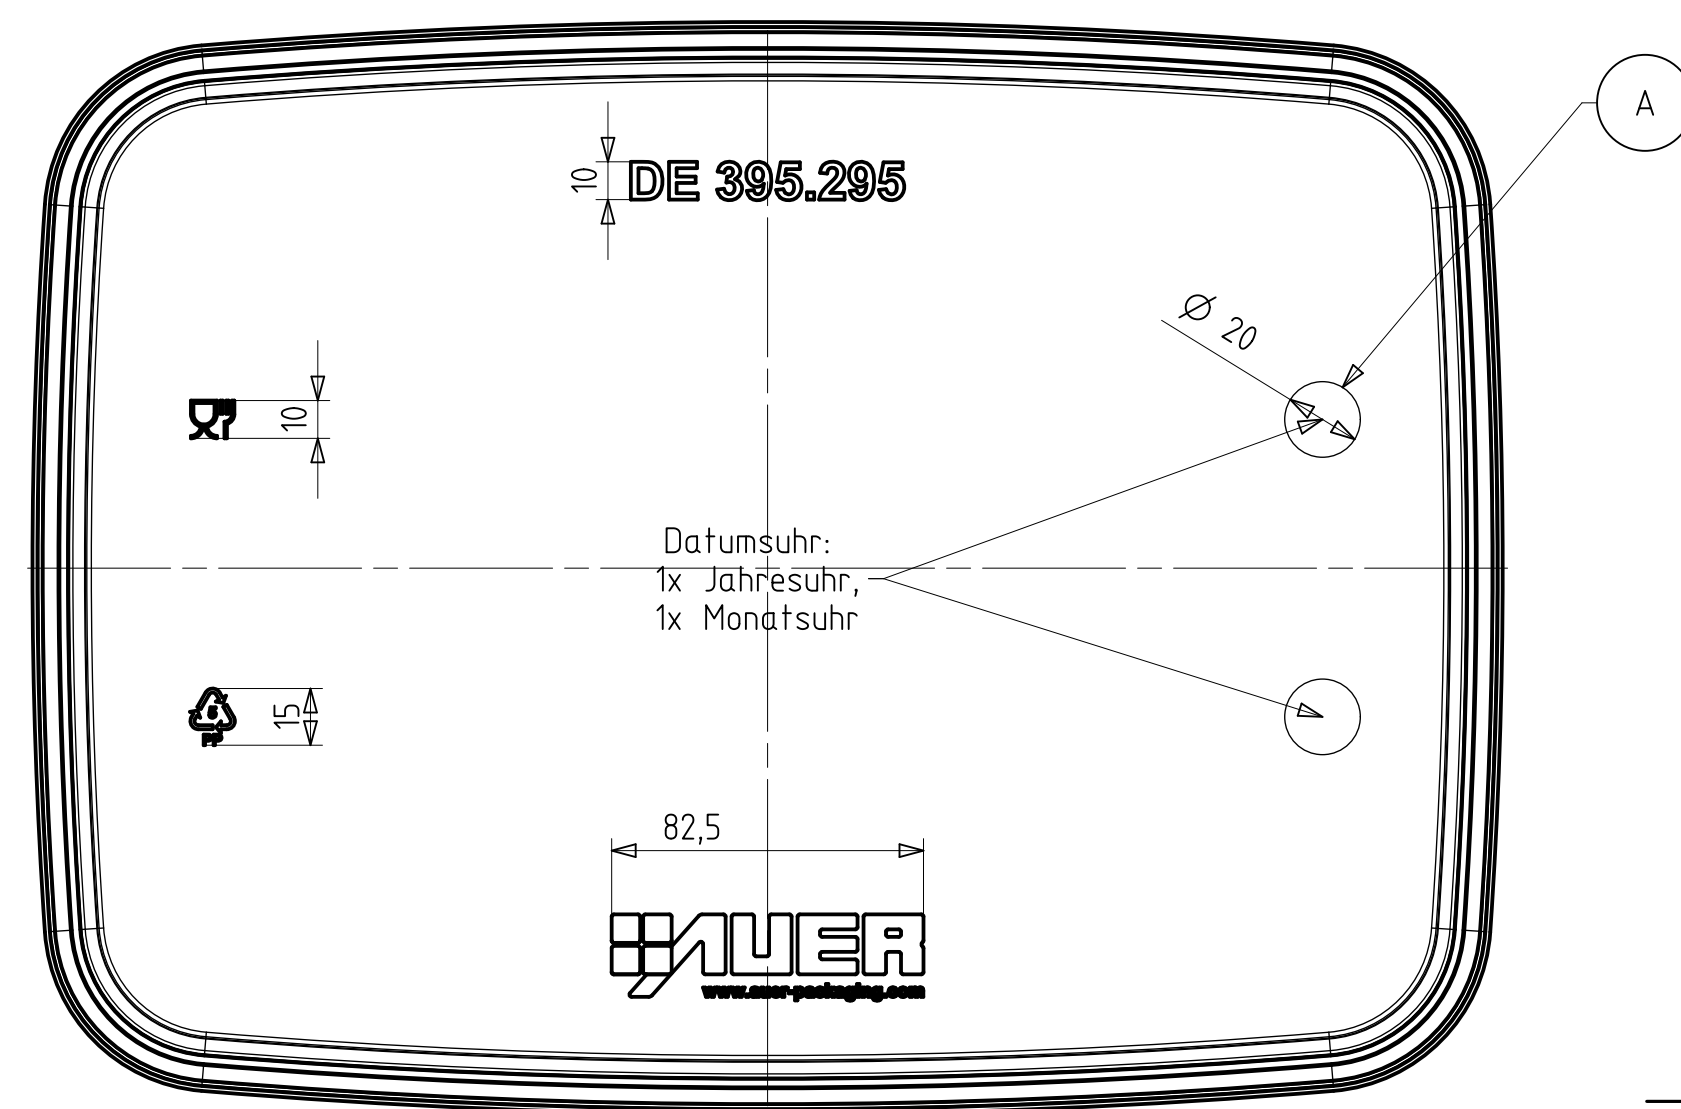

Ansicht von oben  
Eimer mit Deckel

Ansicht Deckel von unten

Ansicht Eimer von unten

Volumen Eimer bis Deckelunterkante: 22,03dm³  
 Volumen Eimer bis Eimeroberkante: 23,61dm³  
 Artikelvolumen Eimer: 803,80cm³  
 Artikelvolumen Deckel: 187,03cm³  
 polierte Fläche Eimer: 84,5 dm²  
 polierte Fläche Deckel: 28,2 dm²

Auer Packaging GmbH		Massestab 1:1	
Am Markt 25/27 D-43129 Akenberg		2013 1028 + 2013 1033	
		<b>Eimer eckig 22l</b>	
		+ Deckel eckig 395.295	
C	Licht-Rippe	17.11.2014	MS
B	Nachprüfungszeichnung	21.10.2014	MS
A	Ursprüngliche Zeichnung	17.06.2014	MS
Def.	Änderung	Datum	Name