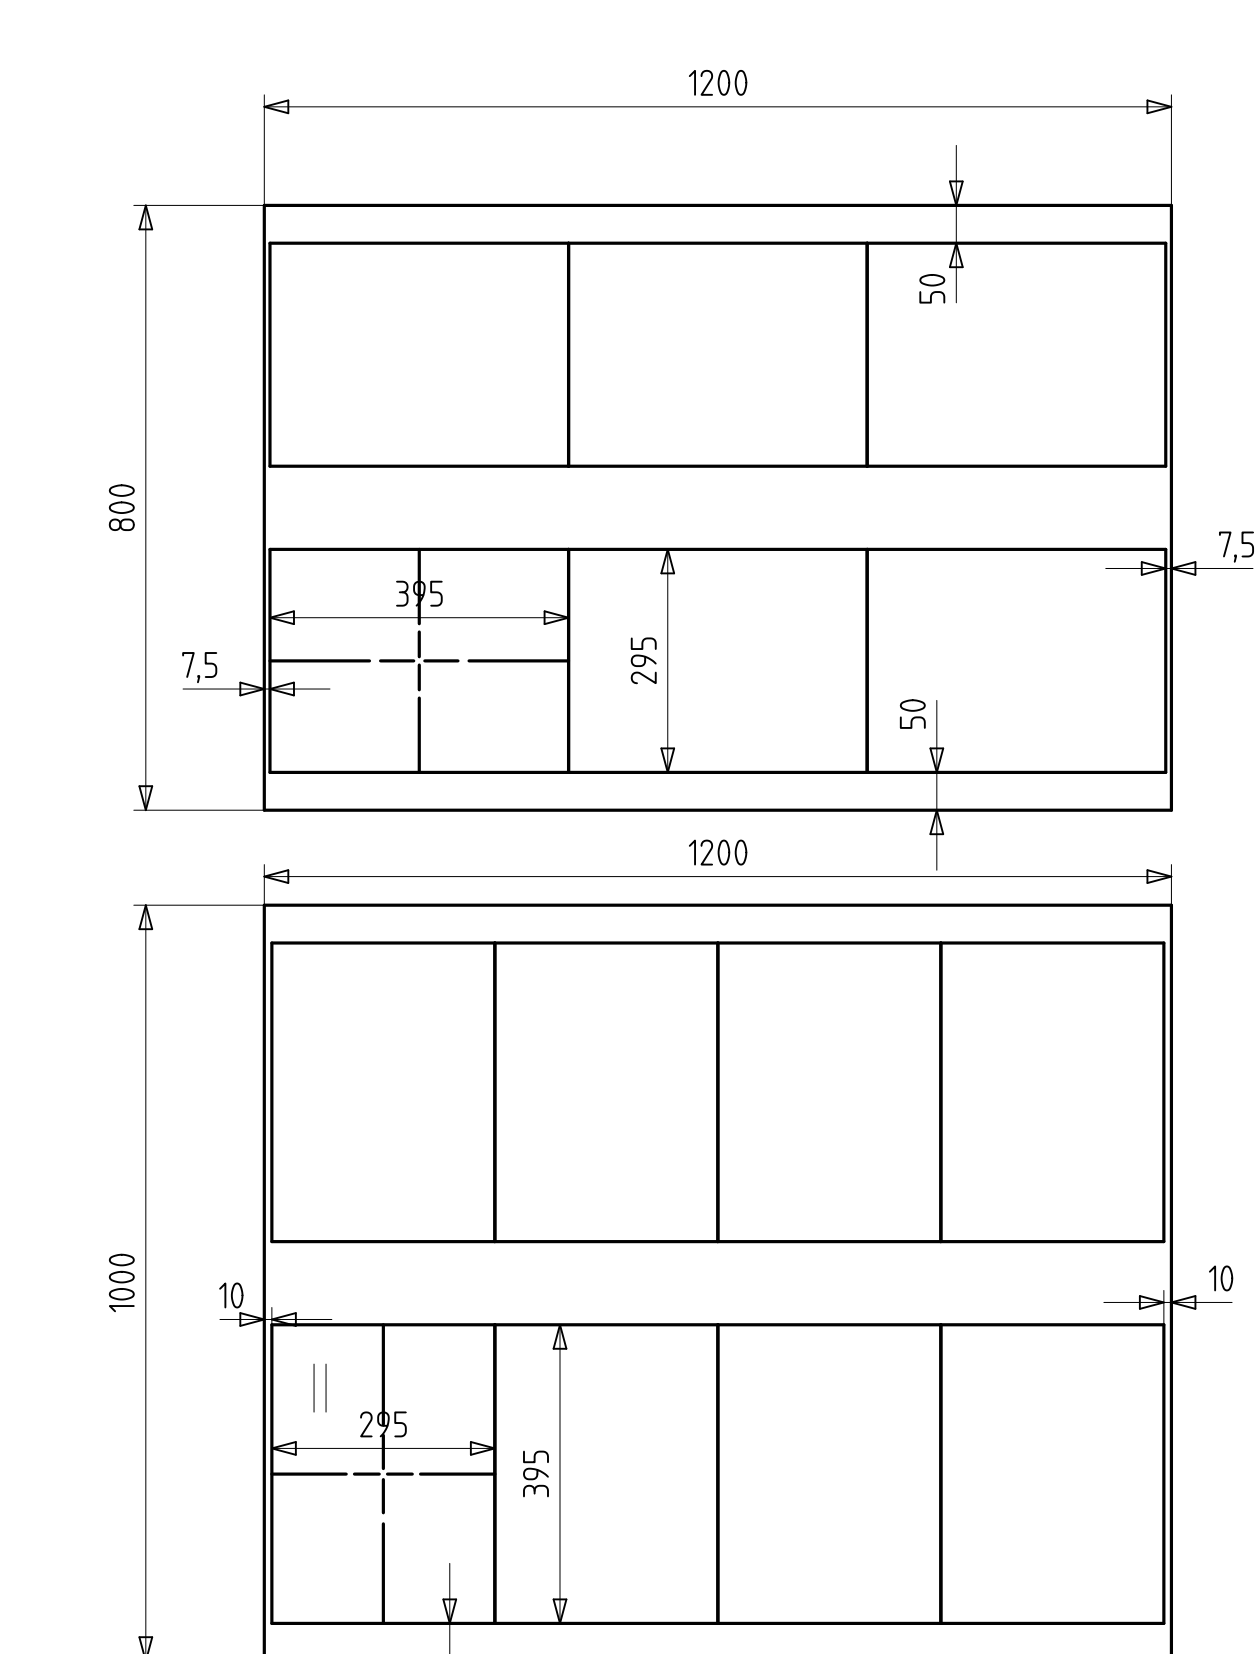

Ansicht von oben  
Eimer mit Deckel

Ansicht Deckel von unten

Ansicht Eimer von unten

Volumen Eimer bis Deckelunterkante: 22,03dm³  
 Volumen Eimer bis Eimeroberkante: 23,61dm³  
 Artikelvolumen Eimer: 803,80cm³  
 Artikelvolumen Deckel: 187,03cm³  
 polierte Fläche Eimer: 84,5 dm²  
 polierte Fläche Deckel: 28,2 dm²

Auer Packaging GmbH		Massestab 1:1	
Am Markt 25/27 D-43129 Akenberg		2013 1028 + 2013 1033	
		<b>Eimer eckig 22l</b>	
		+ Deckel eckig 395.295	
C	Licht-Rippe	17.11.2014	MS
B	Nachprüfungszeichnung	21.10.2014	MS
A	Ursprüngliche Zeichnung	17.06.2014	MS
Def.	Änderung	Datum	Name