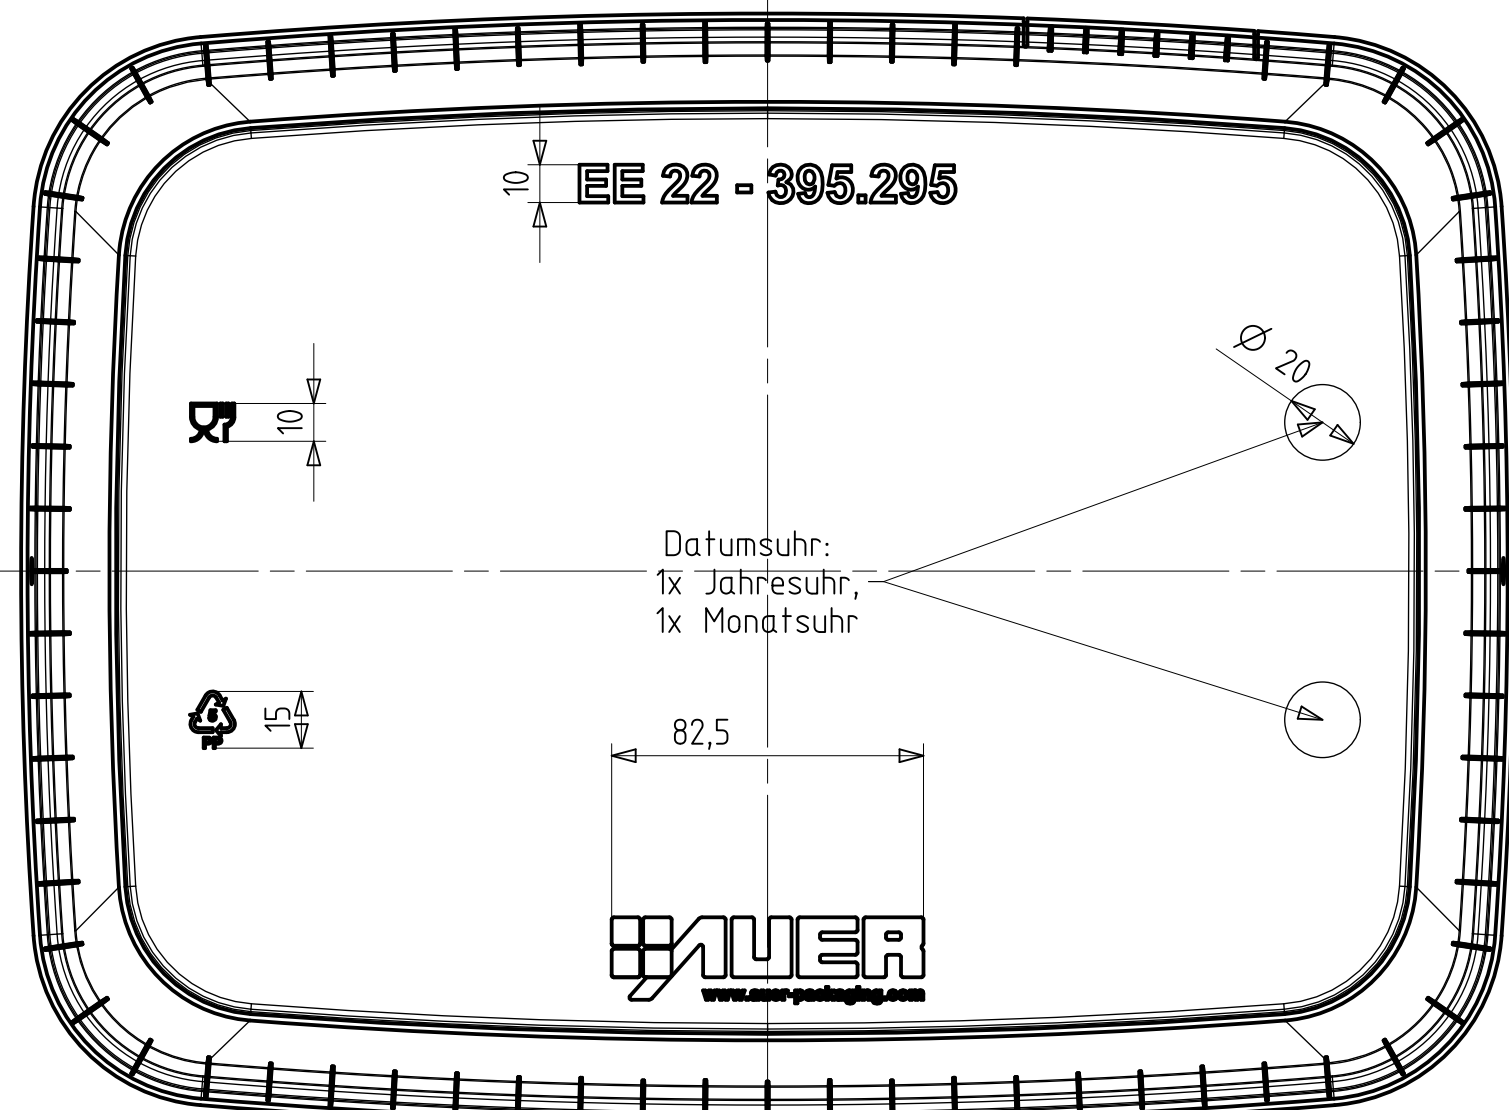

Ansicht von oben  
Eimer mit Deckel

Ansicht Deckel von unten

Ansicht Eimer von unten

Volumen Eimer bis Deckelunterkante: 22,03dm³  
 Volumen Eimer bis Eimeroberkante: 23,61dm³  
 Artikelvolumen Eimer: 803,80cm³  
 Artikelvolumen Deckel: 187,03cm³  
 polierte Fläche Eimer: 84,5 dm²  
 polierte Fläche Deckel: 28,2 dm²

Auer Packaging GmbH		Massestab 1:1	
Am Markt 25/27 D-43129 Akenberg		2013 1028 + 2013 1033	
		<b>Eimer eckig 22l</b>	
		+ Deckel eckig 395.295	
C	Licht-Rippe	17.11.2014	MS
B	Nachprüfungszeichnung	21.10.2014	MS
A	Ursprüngliche Zeichnung	17.06.2014	MS
Def.	Änderung	Datum	Name