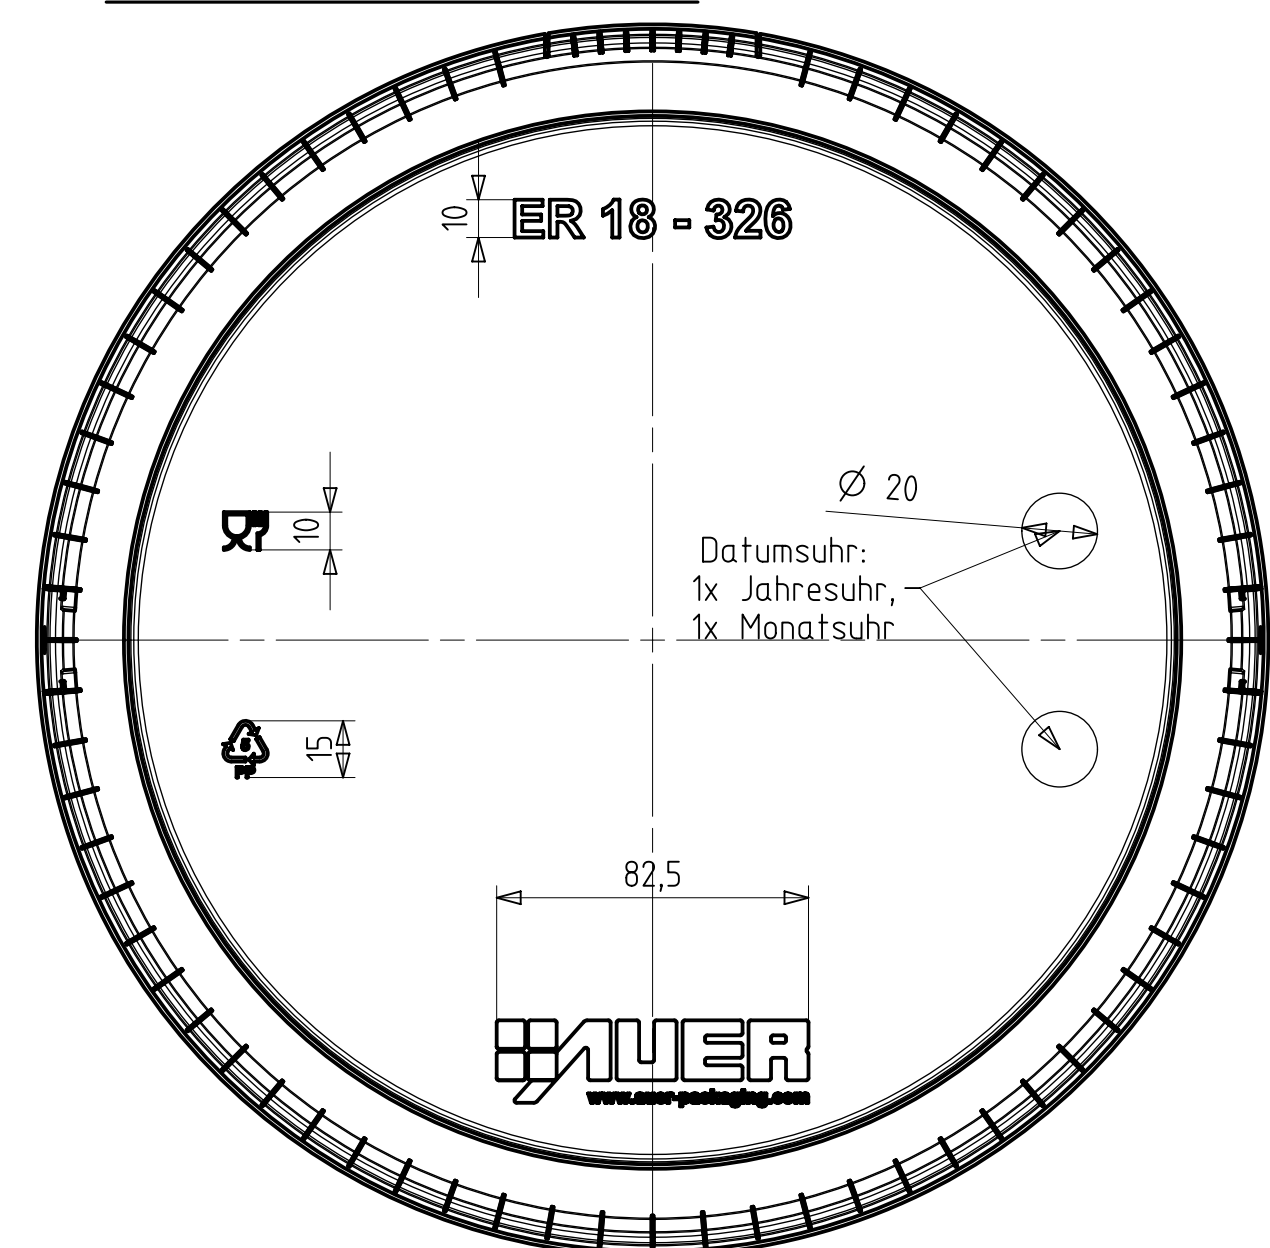

Schnitt C-C

Schnitt AA-AA

Schnitt A-A

Schnitt B-B

Detail W

Detail X

Detail Y

Detail Z

Ansicht Deckel von unten

Ansicht Fimer von unten

Schnitt AB-AB

Ansicht von oben Eimer mit Deckel

polierte Fläche Eimer: 70,1 dm²
 polierte Fläche Deckel: 20,7 dm²
 Volumen Eimer bis Deckelunterkante: 18,00dm³
 Volumen Eimer bis Eimeroberkante: 19,2dm³
 Artikelvolumen Eimer: 443,72cm³
 Artikelvolumen Deckel: 105,68cm³

AUER Packaging GmbH Am Rindl 25/27 D-83023 Aierwang		Maßstab: F:1 2013 1009 • 2013 1020 Eimer rund 18l + Deckel rund 326
C: Rika, Rika oberhalb B: Step, Rika, Rika A: Rika, Rika, Rika Kopf: Änderung	Datum: 13.11.2014 MS 02.10.2014 MS 01.05.2014 MS	Name: M.S. 2013 1009 • 2013 1020 Eimer rund 18l + Deckel rund 326