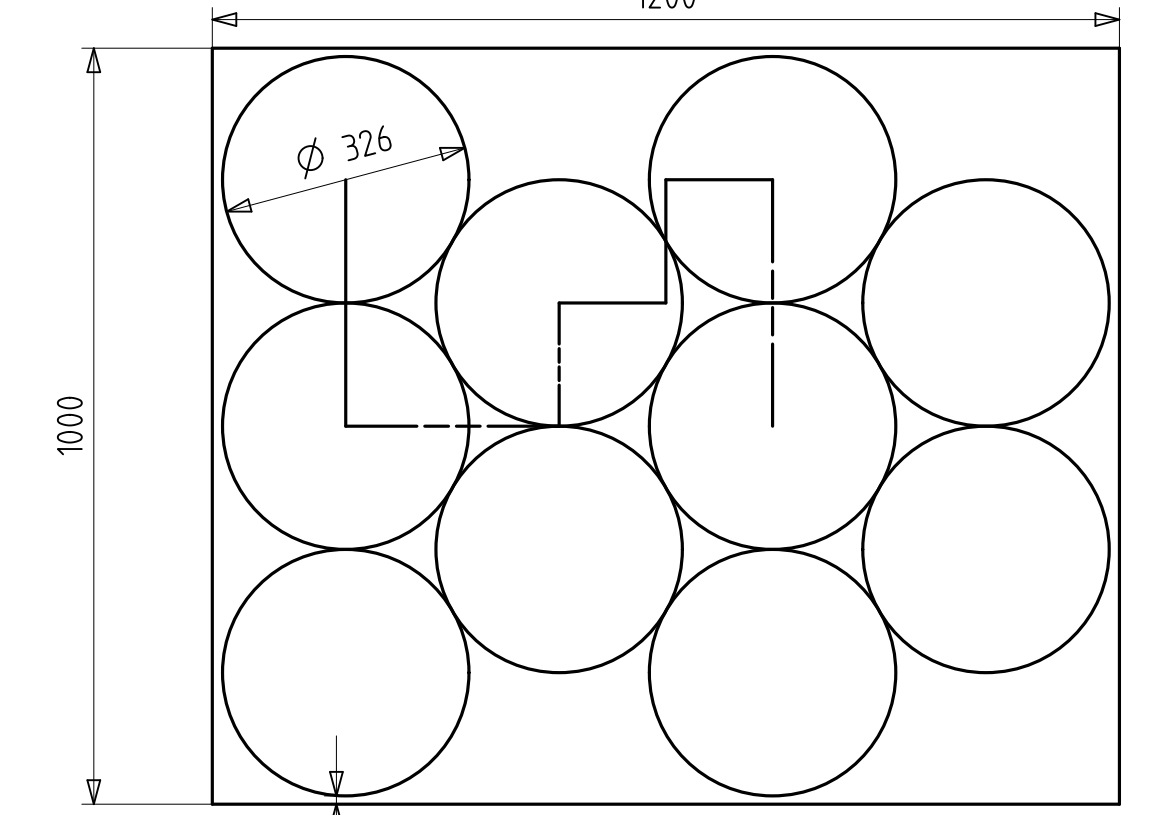

Schnitt C-C

Schnitt A-A

Schnitt B-B

Ansicht Deckel von unten

Ansicht Eimer von unten

Schnitt AB-AB

Ansicht von oben Eimer mit Deckel

polierte Fläche Eimer: 70,1 dm²
polierte Fläche Deckel: 20,7 dm²
Volumen Eimer bis Deckelunterkante: 18,00dm³
Volumen Eimer bis Eimeroberkante: 19,2dm³
Artikelvolumen Eimer: 443,72cm³
Artikelvolumen Deckel: 105,88cm³

AUER Packaging GmbH		Messejahr: F:1	
Am Markt 25/27 D-43129 Akenburg		2013 1009 + 2013 1020	
		Eimer rund 18l	
		+ Deckel rund 326	
		Blatt	
C	Rück, Roger	13.11.2014	MS
B	Stephan, Werner	02.10.2014	MS
A		01.05.2014	MS
Erst	Änderung	Datum	Name