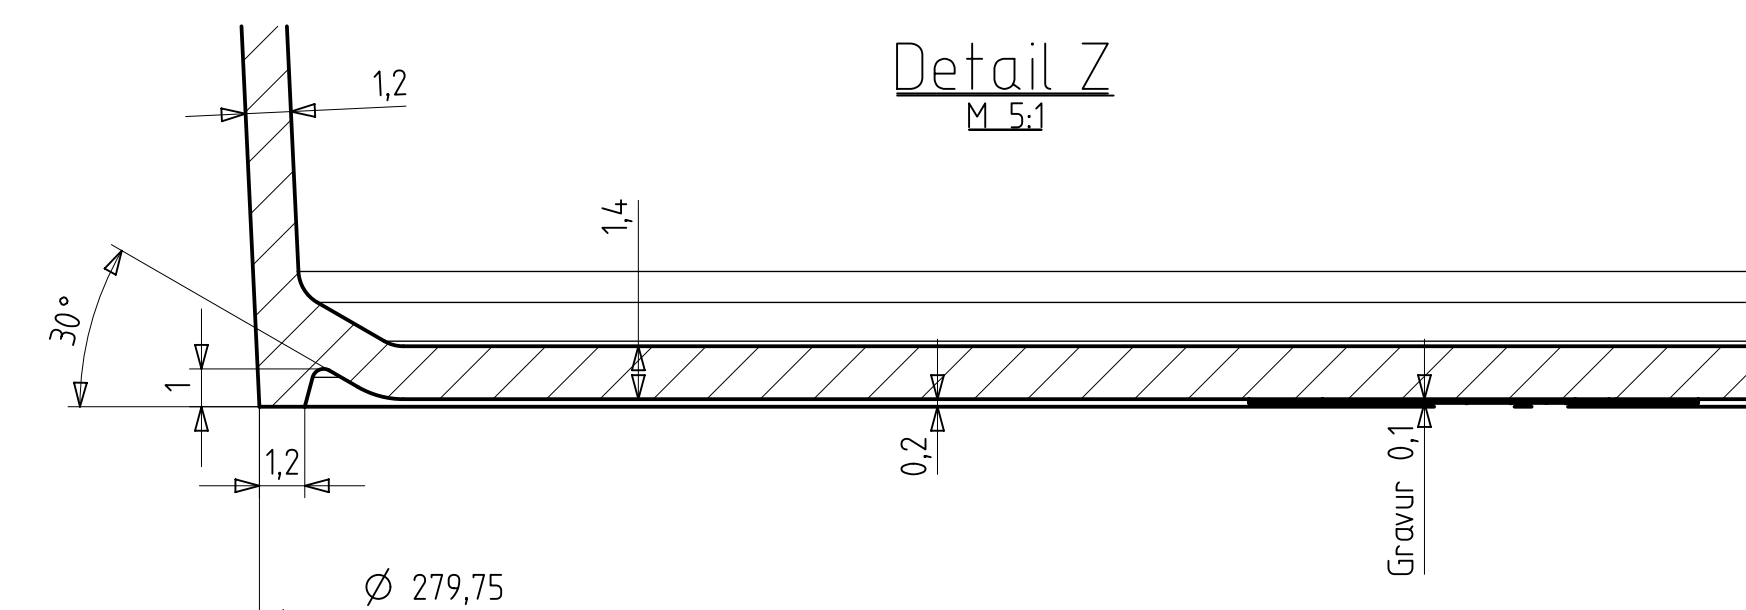

Schnitt C-C

Schnitt AA-AA

Schnitt A-A

Schnitt B-B

Detail W

Detail X

Detail Y

Detail Z

Ansicht Deckel von unten

Ansicht Fimer von unten

Schnitt AB-AB

Ansicht von oben Eimer mit Deckel

polierte Fläche Eimer: 70,1 dm²
 polierte Fläche Deckel: 20,7 dm²
 Volumen Eimer bis Deckelunterkante: 18,00dm³
 Volumen Eimer bis Eimeroberkante: 19,2dm³
 Artikelvolumen Eimer: 443,72cm³
 Artikelvolumen Deckel: 105,68cm³

AUER Packaging GmbH Am Rindl 25/27 D-83023 Aierwang		Maßstab: F:1 2013 1009 • 2013 1020 Eimer rund 18l + Deckel rund 326
C: Rika, Rika oberhalb B: Step, Rika, Rika A: Rika, Rika, Rika Kopf: Änderung	Datum: 13.11.2014 MS 02.10.2014 MS 01.05.2014 MS	Name: M.S. 2013 1009 • 2013 1020 Eimer rund 18l + Deckel rund 326