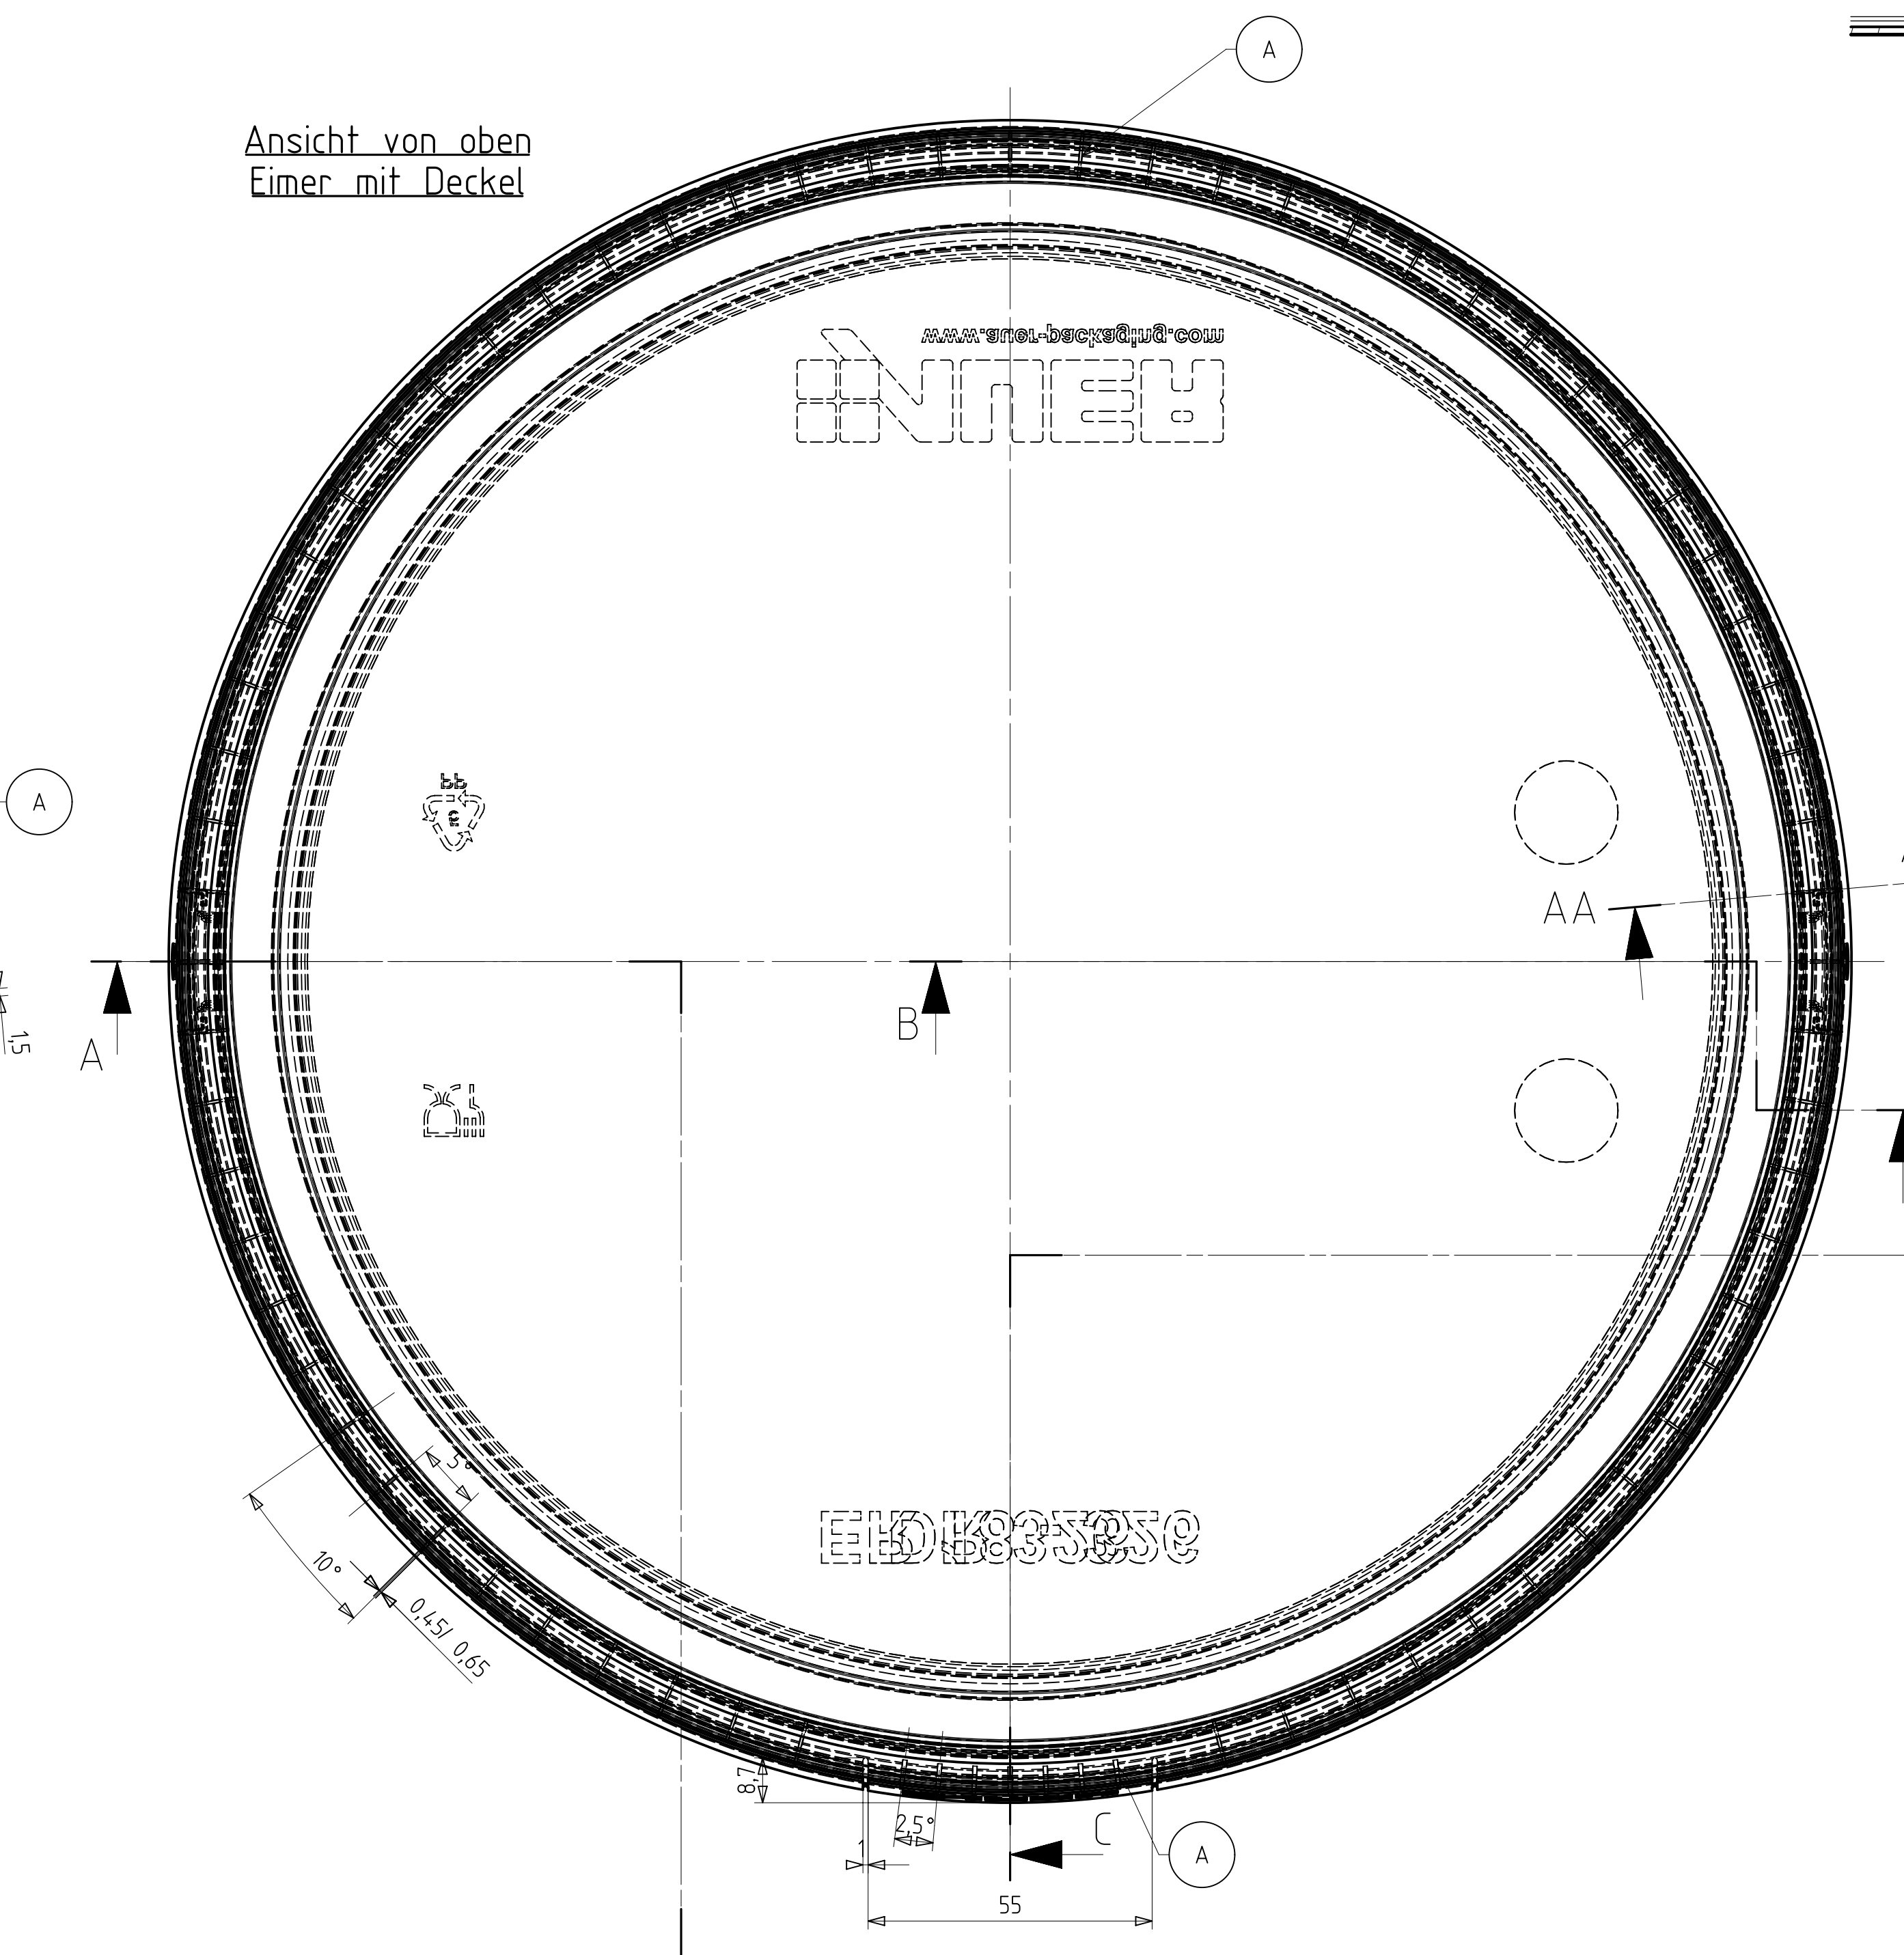

Schnitt C-C

Schnitt AA-AA

Schnitt A-A

Schnitt B-B

Detail W

Detail X

Detail Y

Detail Z

Ansicht Deckel von unten

Ansicht Fimer von unten

Schnitt AB-AB

Ansicht von oben Eimer mit Deckel

polierte Fläche Eimer: 70,1 dm²
 polierte Fläche Deckel: 20,7 dm²
 Volumen Eimer bis Deckelunterkante: 18,00dm³
 Volumen Eimer bis Eimeroberkante: 19,2dm³
 Artikelvolumen Eimer: 443,72cm³
 Artikelvolumen Deckel: 105,68cm³

AUER Packaging GmbH Am Rindl 25/27 D-83023 Aierwang		Maßstab: F:1 2013 1009 • 2013 1020 Eimer rund 18l + Deckel rund 326
C: Rika, Rika oberhalb B: Step, Rika, Rika A: Rika, Rika, Rika Kopf: Änderung	Datum: 13.11.2014 MS 02.10.2014 MS 01.05.2014 MS	Name: M.S. 2013 1009 • 2013 1020 Eimer rund 18l + Deckel rund 326