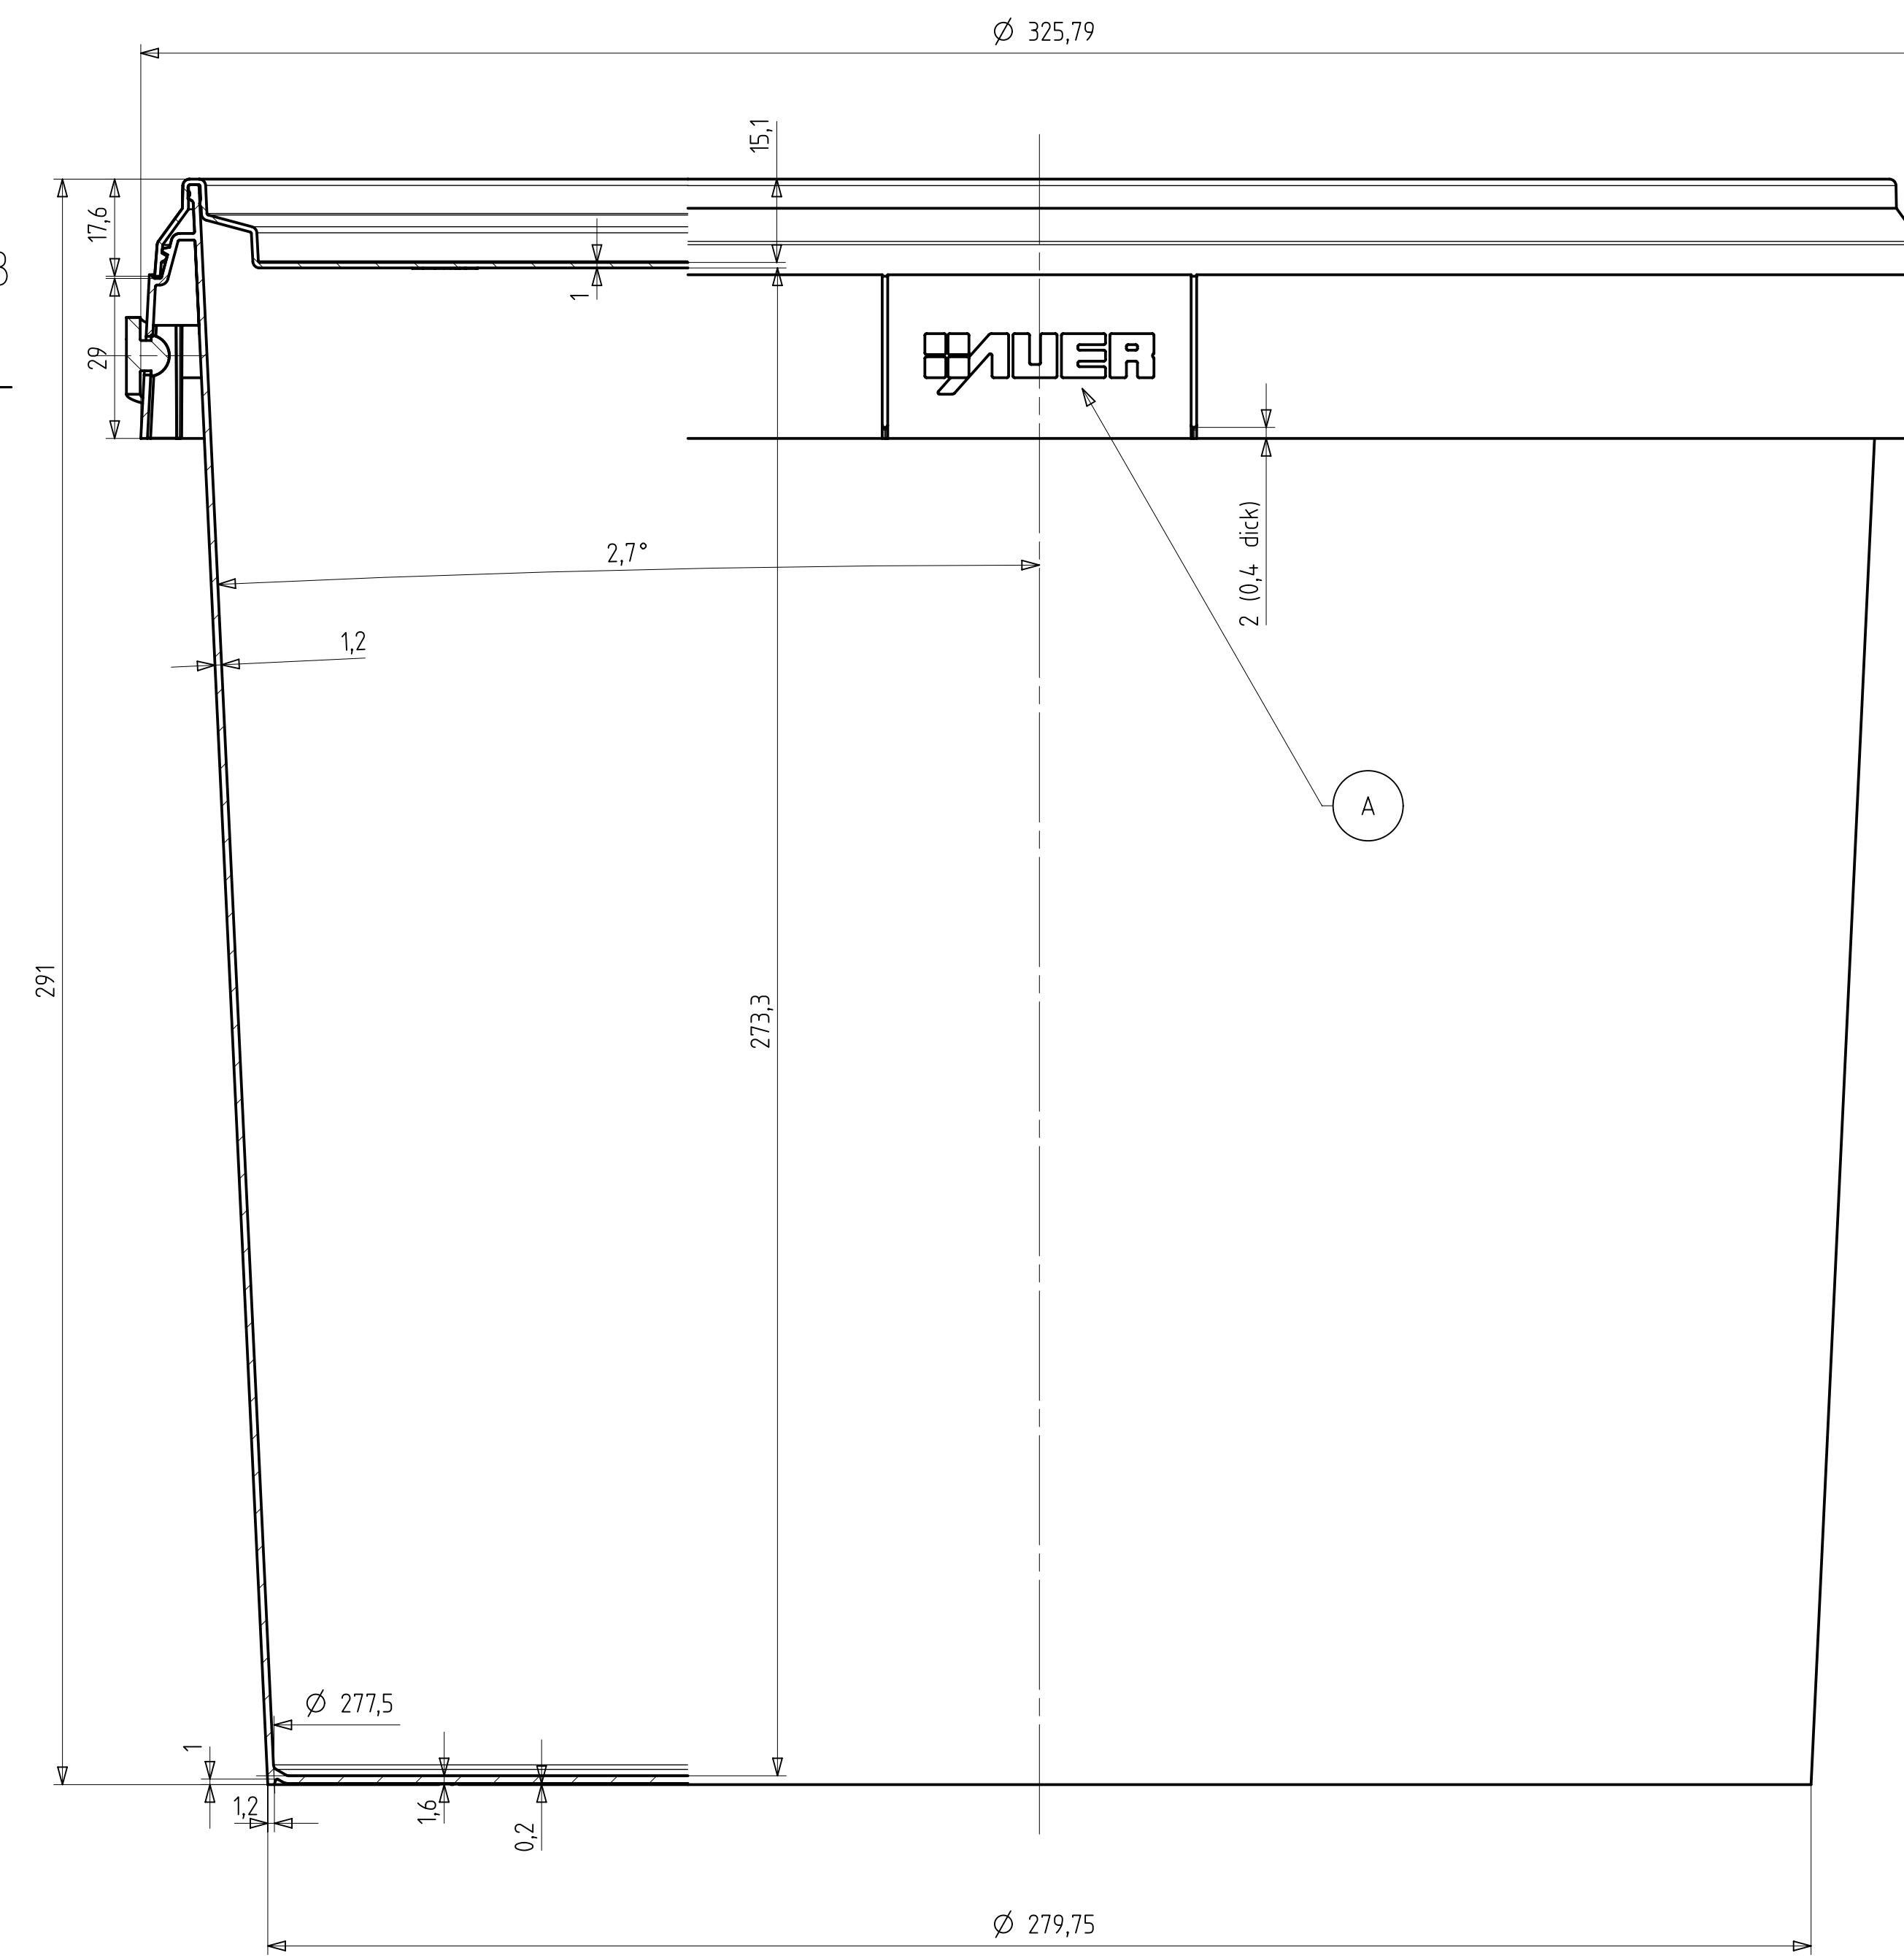

Schnitt C-C

Schnitt AA-AA

Schnitt A-A

Schnitt B-B

Detail W

Detail X

Detail Y

Detail Z

Ansicht Deckel von unten

Ansicht Fimer von unten

Schnitt AB-AB

Ansicht von oben Eimer mit Deckel

polierte Fläche Eimer: 70,1 dm²
 polierte Fläche Deckel: 20,7 dm²
 Volumen Eimer bis Deckelunterkante: 18,00dm³
 Volumen Eimer bis Eimeroberkante: 19,2dm³
 Artikelvolumen Eimer: 443,72cm³
 Artikelvolumen Deckel: 105,68cm³

AUER Packaging GmbH Am Rindl 25/27 D-83023 Aierwang		Maßstab: F:1 2013 1009 • 2013 1020 Eimer rund 18l + Deckel rund 326
C: Rika, Rika oberhalb B: Step, Rika, Rika A: Rika, Rika, Rika Kopf: Änderung	Datum: 13.11.2014 MS 02.10.2014 MS 01.05.2014 MS	Name: M.S. 2013 1009 • 2013 1020 Eimer rund 18l + Deckel rund 326