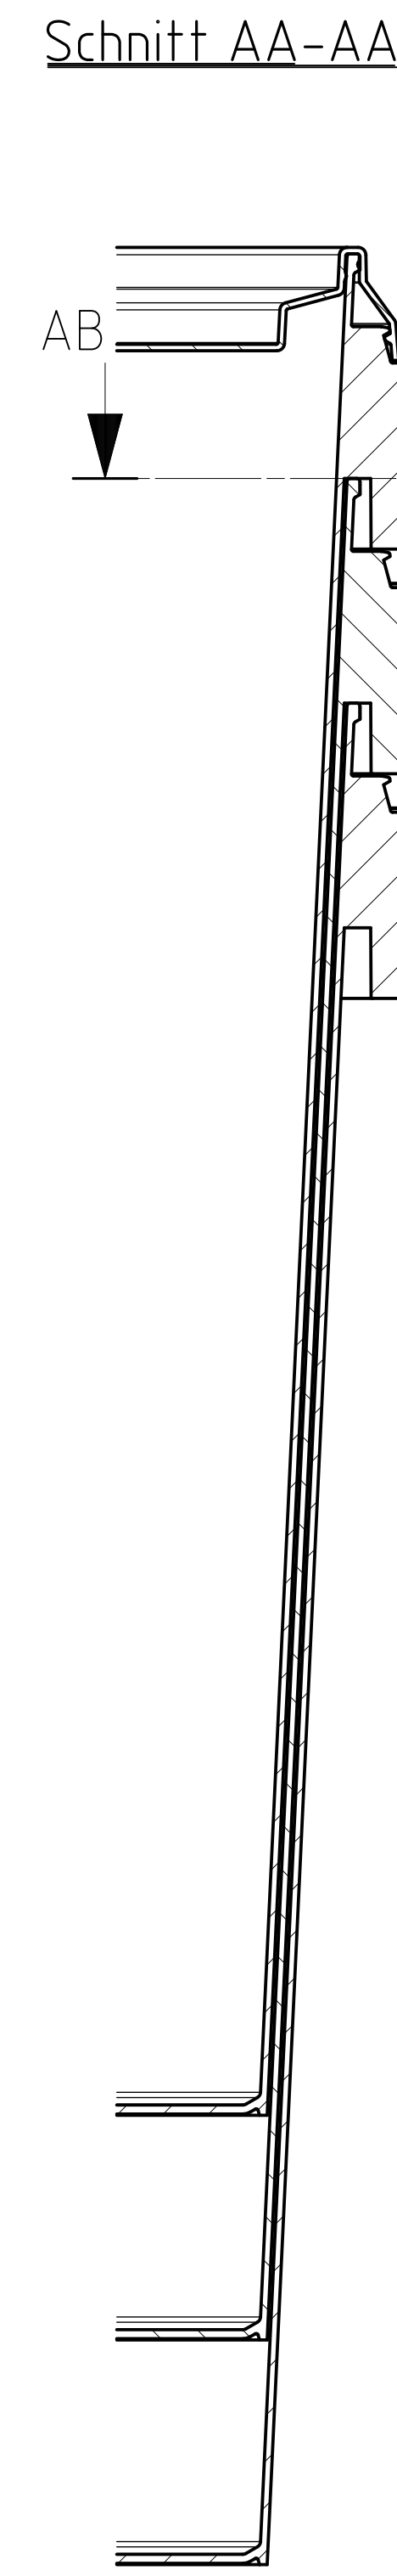

Schnitt C-C

Schnitt A-A

Schnitt B-B

Ansicht Deckel von unten

Ansicht Eimer von unten

Schnitt AB-AB

Ansicht von oben Eimer mit Deckel

polierte Fläche Eimer: 70,1 dm²
polierte Fläche Deckel: 20,7 dm²
Volumen Eimer bis Deckelunterkante: 18,00dm³
Volumen Eimer bis Eimeroberkante: 19,2dm³
Artikelvolumen Eimer: 443,72cm³
Artikelvolumen Deckel: 105,88cm³

AUER Packaging GmbH		Messejahr: F:1	
Am Markt 25/27 D-43129 Akenburg		2013 1009 + 2013 1020	
		Eimer rund 18l	
		+ Deckel rund 326	
		Blatt	
C	Rück, Roger	13.11.2014	MS
B	Stephan, Werner	02.10.2014	MS
A		01.05.2014	MS
Erst	Änderung	Datum	Name