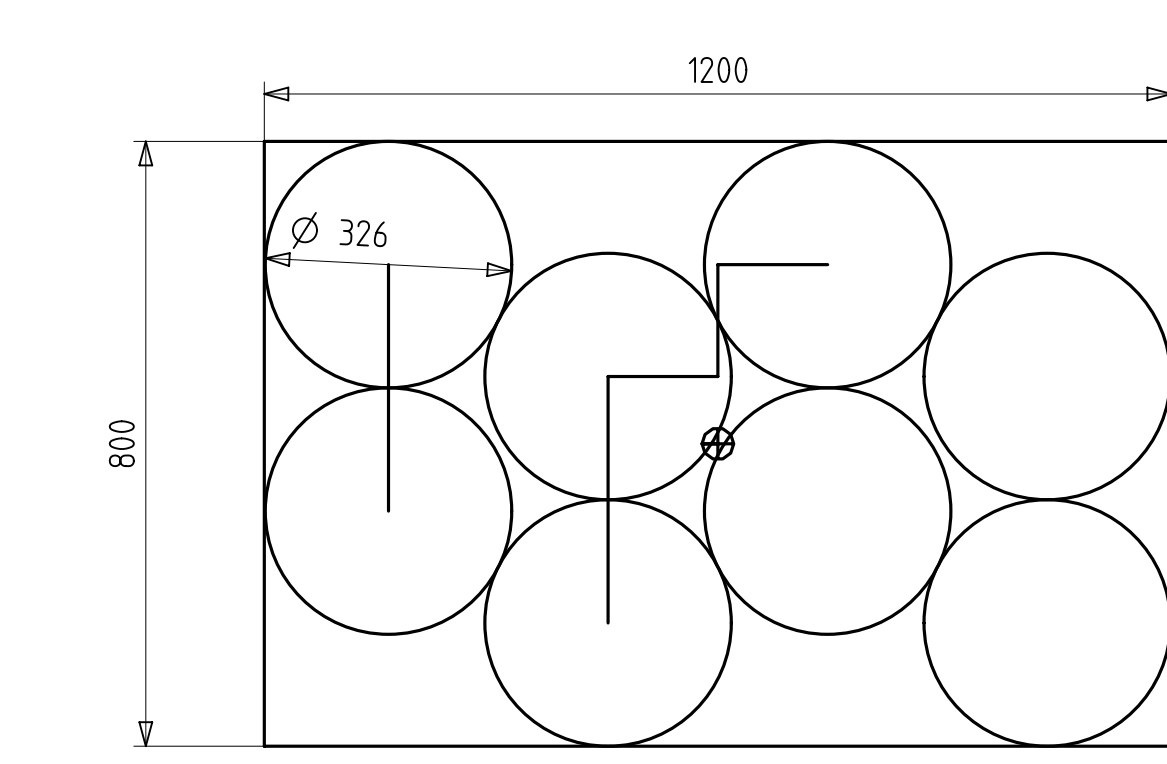

Schnitt C-C

Schnitt AA-AA

Schnitt A-A

Schnitt B-B

Detail W

Detail X

Detail Y

Detail Z

Ansicht Deckel von unten

Ansicht Fimer von unten

Schnitt AB-AB

Ansicht von oben Eimer mit Deckel

polierte Fläche Eimer: 70,1 dm²
 polierte Fläche Deckel: 20,7 dm²
 Volumen Eimer bis Deckelunterkante: 18,00dm³
 Volumen Eimer bis Eimeroberkante: 19,2dm³
 Artikelvolumen Eimer: 443,72cm³
 Artikelvolumen Deckel: 105,68cm³

AUER Packaging GmbH Am Rindl 25/27 D-83023 Aierwang		Maßstab: F:1 2013 1009 • 2013 1020 Eimer rund 18l + Deckel rund 326
C: Rika, Rika oberhalb B: Step, Rika, Rika A: Rika, Rika, Rika Kopf: Änderung	Datum: 13.11.2014 MS 02.10.2014 MS 01.05.2014 MS	Name: M.S. 2013 1009 • 2013 1020 Eimer rund 18l + Deckel rund 326