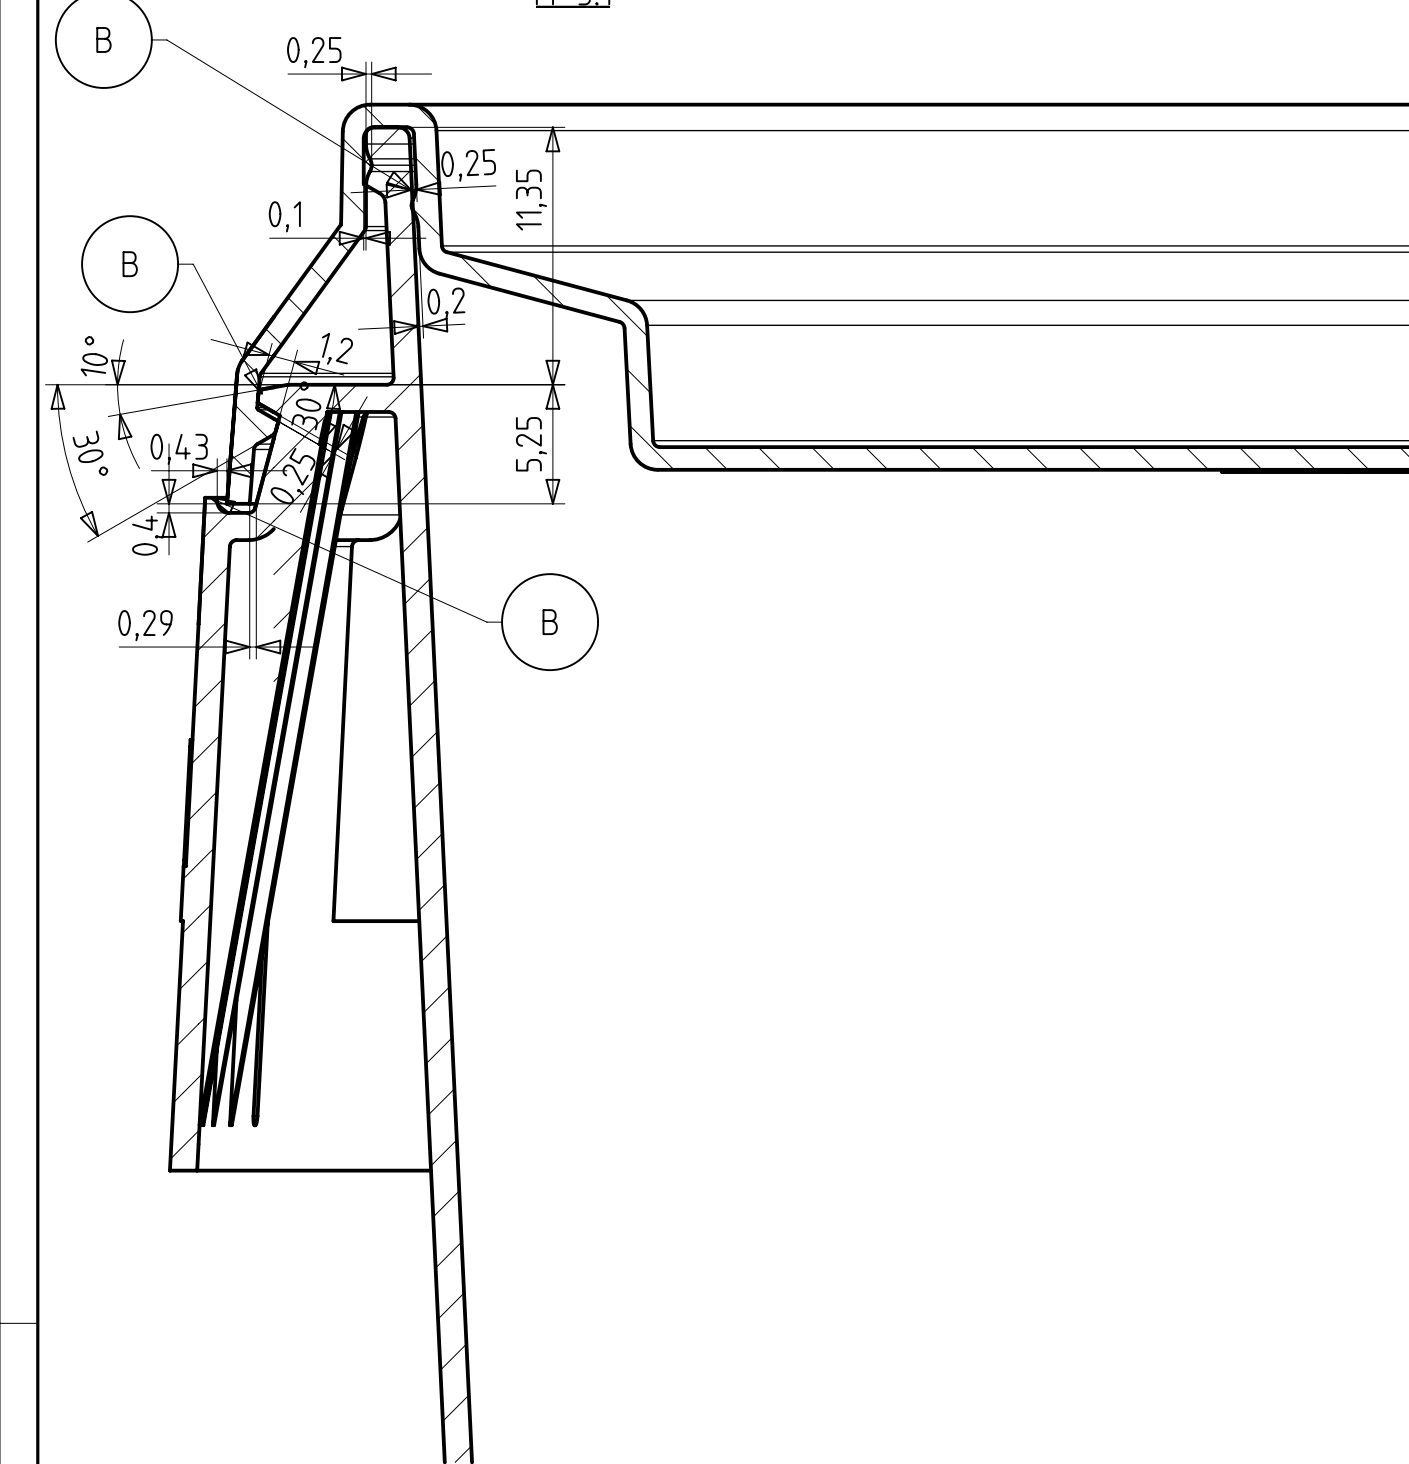

Schnitt C-C

Schnitt AA-AA

Schnitt A-A

Schnitt B-B

Detail W

Detail X

Detail Y

Detail Z

Ansicht Deckel von unten

Ansicht Fimer von unten

Schnitt AB-AB

Ansicht von oben Eimer mit Deckel

polierte Fläche Eimer: 70,1 dm²
 polierte Fläche Deckel: 20,7 dm²
 Volumen Eimer bis Deckelunterkante: 18,00dm³
 Volumen Eimer bis Eimeroberkante: 19,2dm³
 Artikelvolumen Eimer: 443,72cm³
 Artikelvolumen Deckel: 105,68cm³

AUER Packaging GmbH Am Rindl 25/27 D-83023 Aierwang		Maßstab: F:1 2013 1009 • 2013 1020 Eimer rund 18l + Deckel rund 326
C: Rika, Rika oberhalb B: Step, Rika, Rika A: Rika, Rika, Rika Kopf: Änderung	Datum: 13.11.2014 MS 02.10.2014 MS 01.05.2014 MS	Name: M.S. 2013 1009 • 2013 1020 Eimer rund 18l + Deckel rund 326