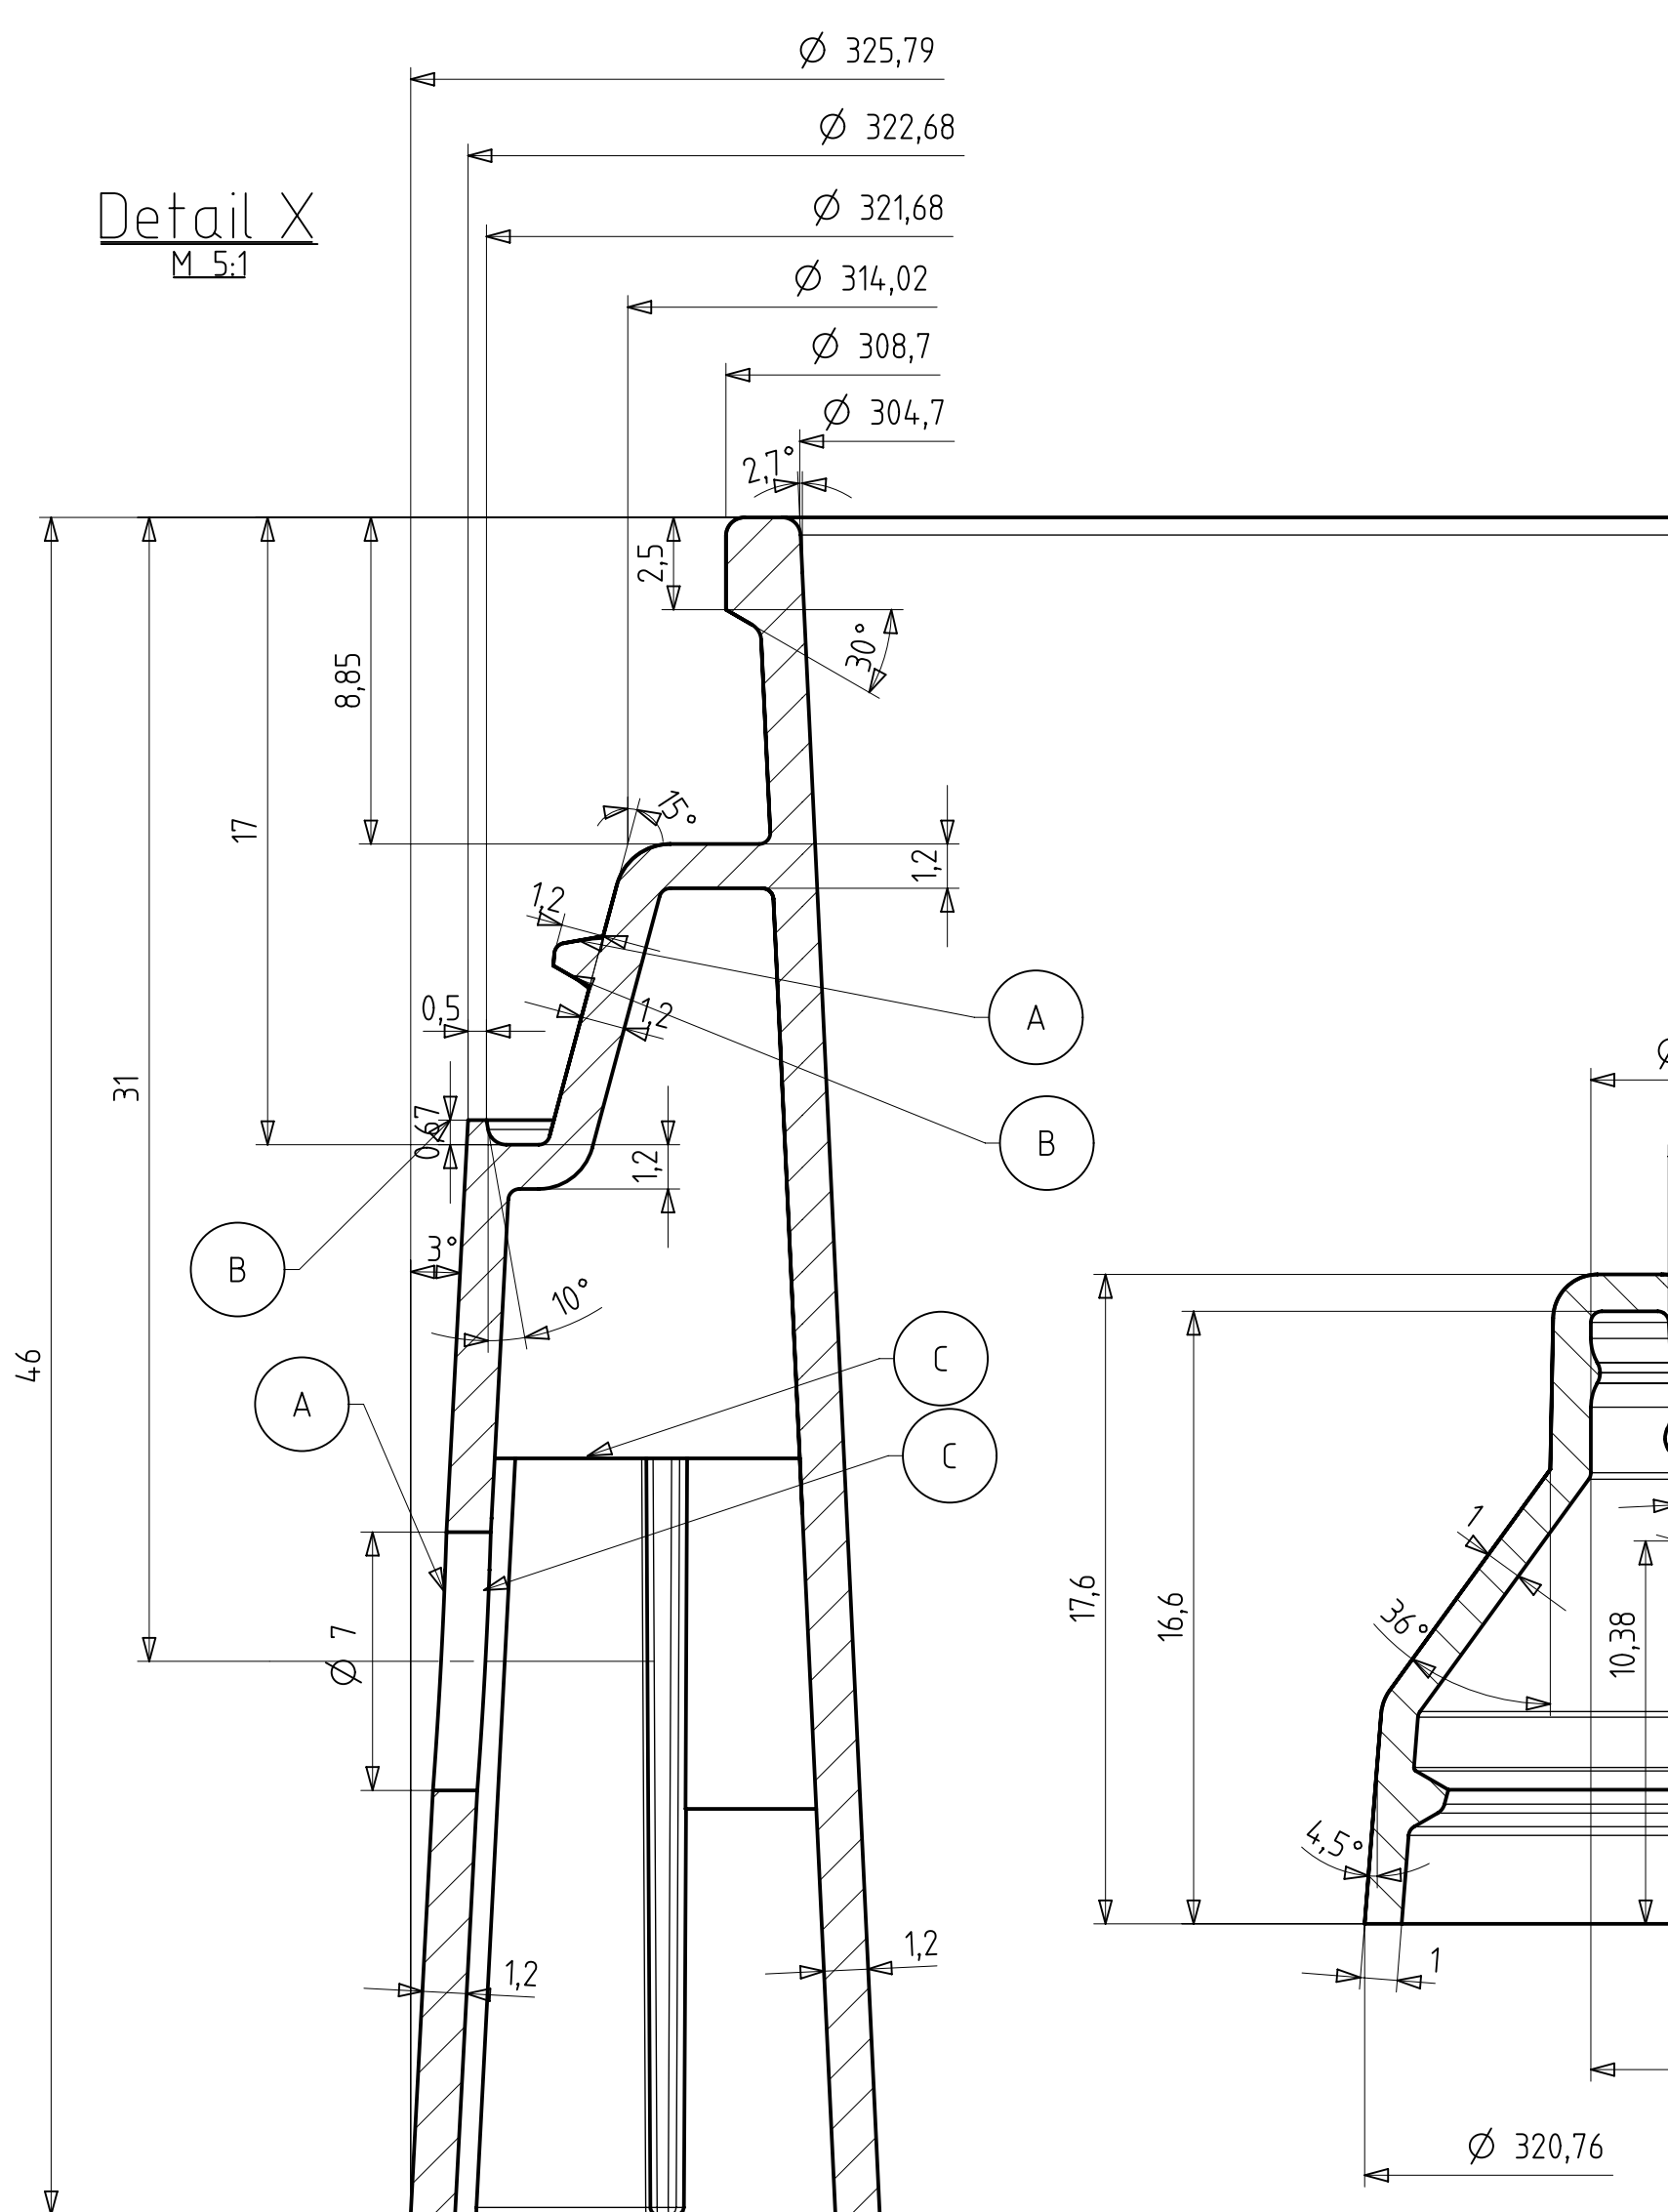

Schnitt C-C

Schnitt AA-AA

Schnitt A-A

Schnitt B-B

Detail W

Detail X

Detail Y

Detail Z

Ansicht Deckel von unten

Ansicht Fimer von unten

Schnitt AB-AB

Ansicht von oben Eimer mit Deckel

polierte Fläche Eimer: 70,1 dm²
 polierte Fläche Deckel: 20,7 dm²
 Volumen Eimer bis Deckelunterkante: 18,00dm³
 Volumen Eimer bis Eimeroberkante: 19,2dm³
 Artikelvolumen Eimer: 443,72cm³
 Artikelvolumen Deckel: 105,68cm³

AUER Packaging GmbH Am Rindl 25/27 D-83023 Aierwang		Maßstab: F:1 2013 1009 • 2013 1020 Eimer rund 18l + Deckel rund 326
C: Rika, Rika oberhalb B: Step, Rika, Rika A: Rika, Rika, Rika Kopf: Änderung	Datum: 13.11.2014 MS 02.10.2014 MS 01.05.2014 MS	Name: M.S. 2013 1009 • 2013 1020 Eimer rund 18l + Deckel rund 326