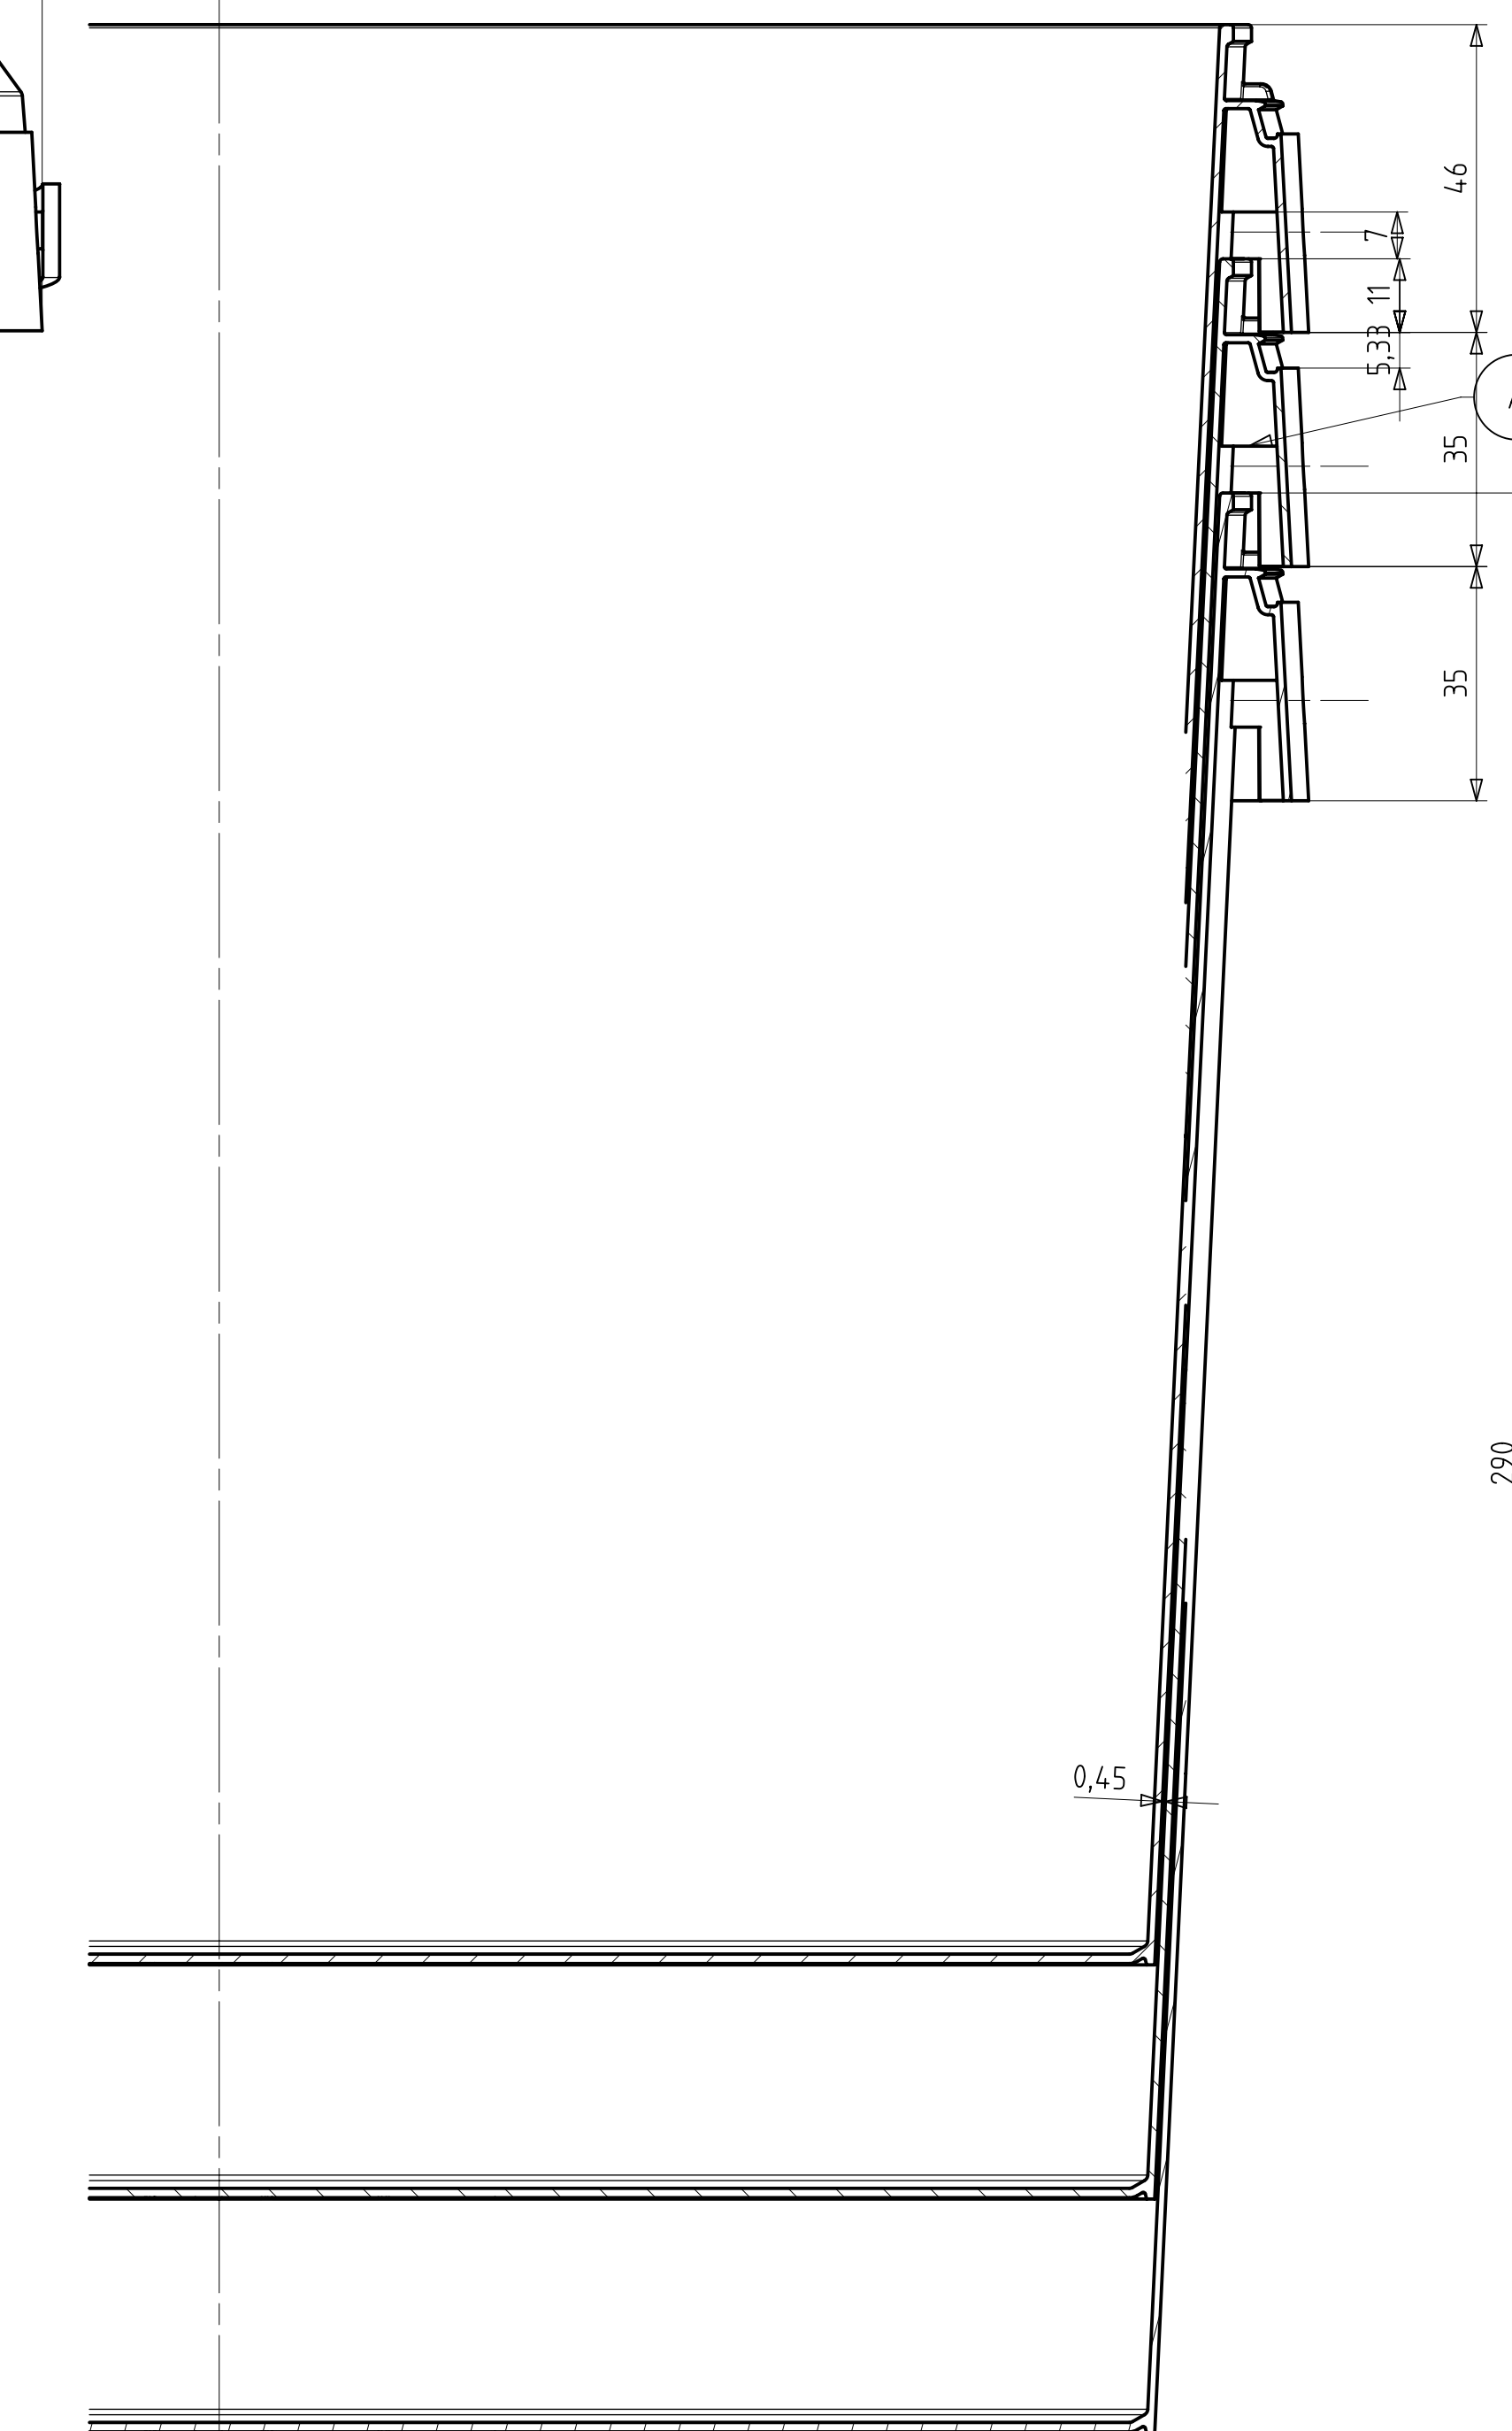

Schnitt C-C

Schnitt AA-AA

Schnitt A-A

Schnitt B-B

Detail W

Detail X

Detail Y

Detail Z

Ansicht Deckel von unten

Ansicht Fimer von unten

Schnitt AB-AB

Ansicht von oben Eimer mit Deckel

polierte Fläche Eimer: 70,1 dm²
 polierte Fläche Deckel: 20,7 dm²
 Volumen Eimer bis Deckelunterkante: 18,00dm³
 Volumen Eimer bis Eimeroberkante: 19,2dm³
 Artikelvolumen Eimer: 443,72cm³
 Artikelvolumen Deckel: 105,68cm³

AUER Packaging GmbH Am Rindl 25/27 D-83023 Aierwang		Maßstab: F:1 2013 1009 • 2013 1020 Eimer rund 18l + Deckel rund 326
C: Rika, Rika oberhalb B: Step, Rika, Rika A: Rika, Rika, Rika Kopf: Änderung	Datum: 13.11.2014 MS 02.10.2014 MS 01.05.2014 MS	Name: M.S. 2013 1009 • 2013 1020 Eimer rund 18l + Deckel rund 326