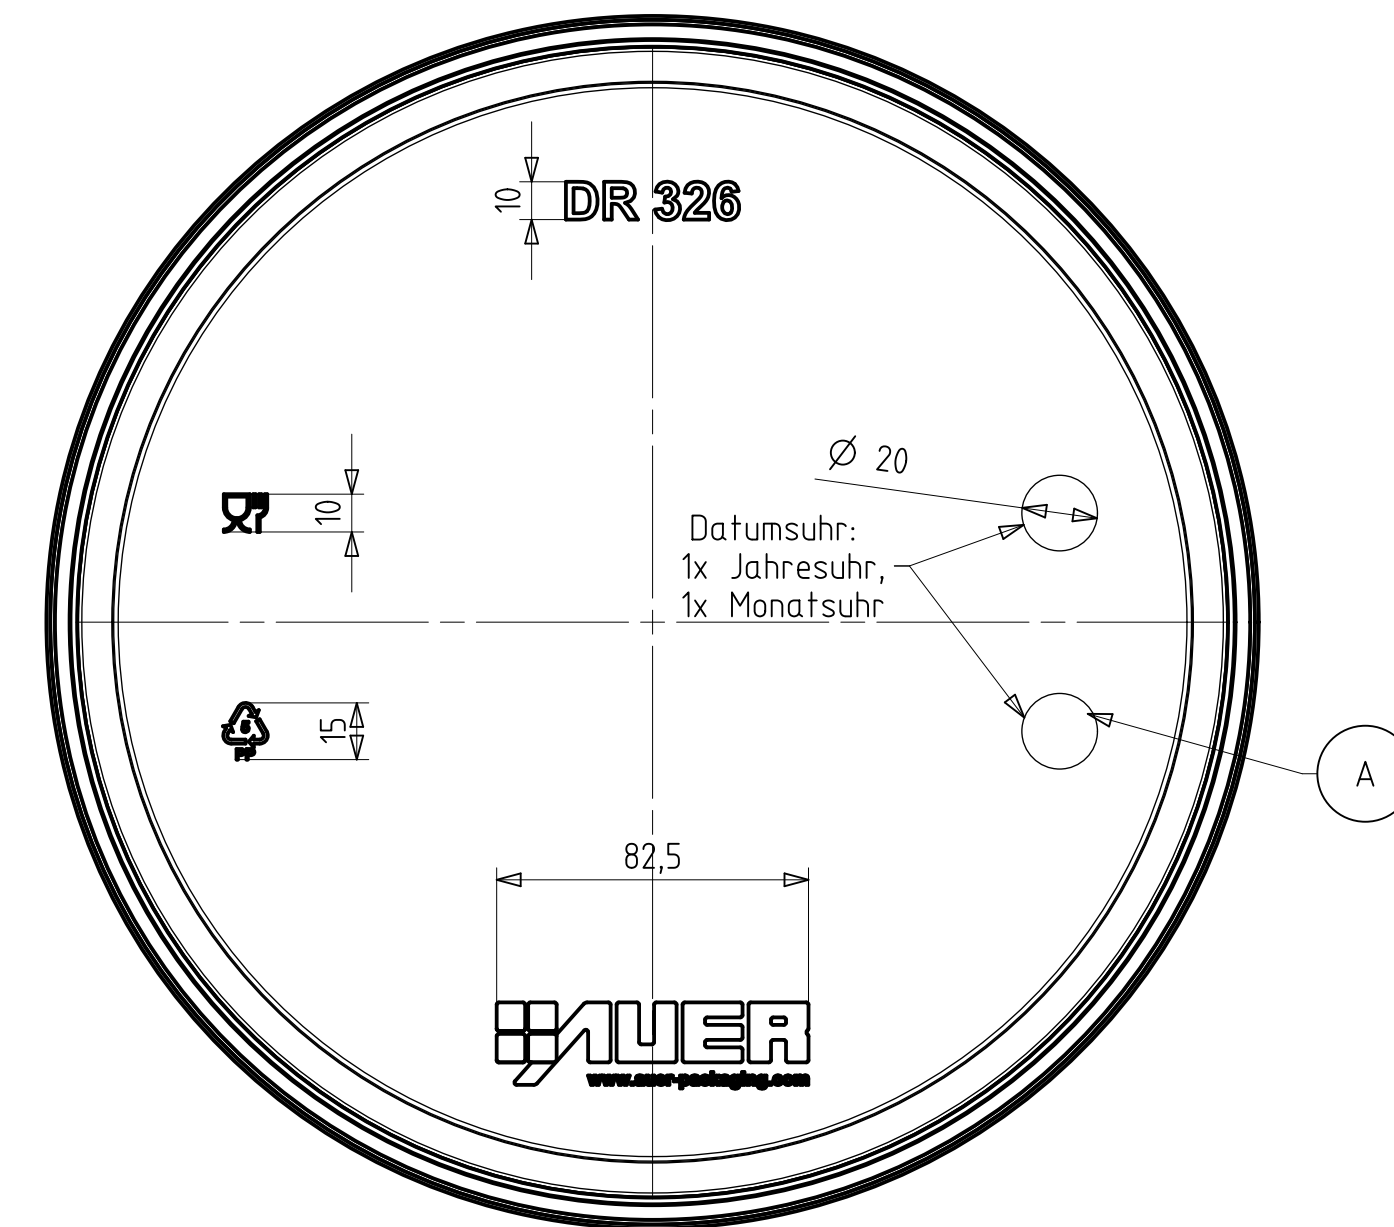

Schnitt C-C

Schnitt A-A

Schnitt B-B

Ansicht Deckel von unten

Ansicht Eimer von unten

Schnitt AB-AB

Ansicht von oben Eimer mit Deckel

polierte Fläche Eimer: 70,1 dm²
polierte Fläche Deckel: 20,7 dm²
Volumen Eimer bis Deckelunterkante: 18,00dm³
Volumen Eimer bis Eimeroberkante: 19,2dm³
Artikelvolumen Eimer: 443,72cm³
Artikelvolumen Deckel: 105,88cm³