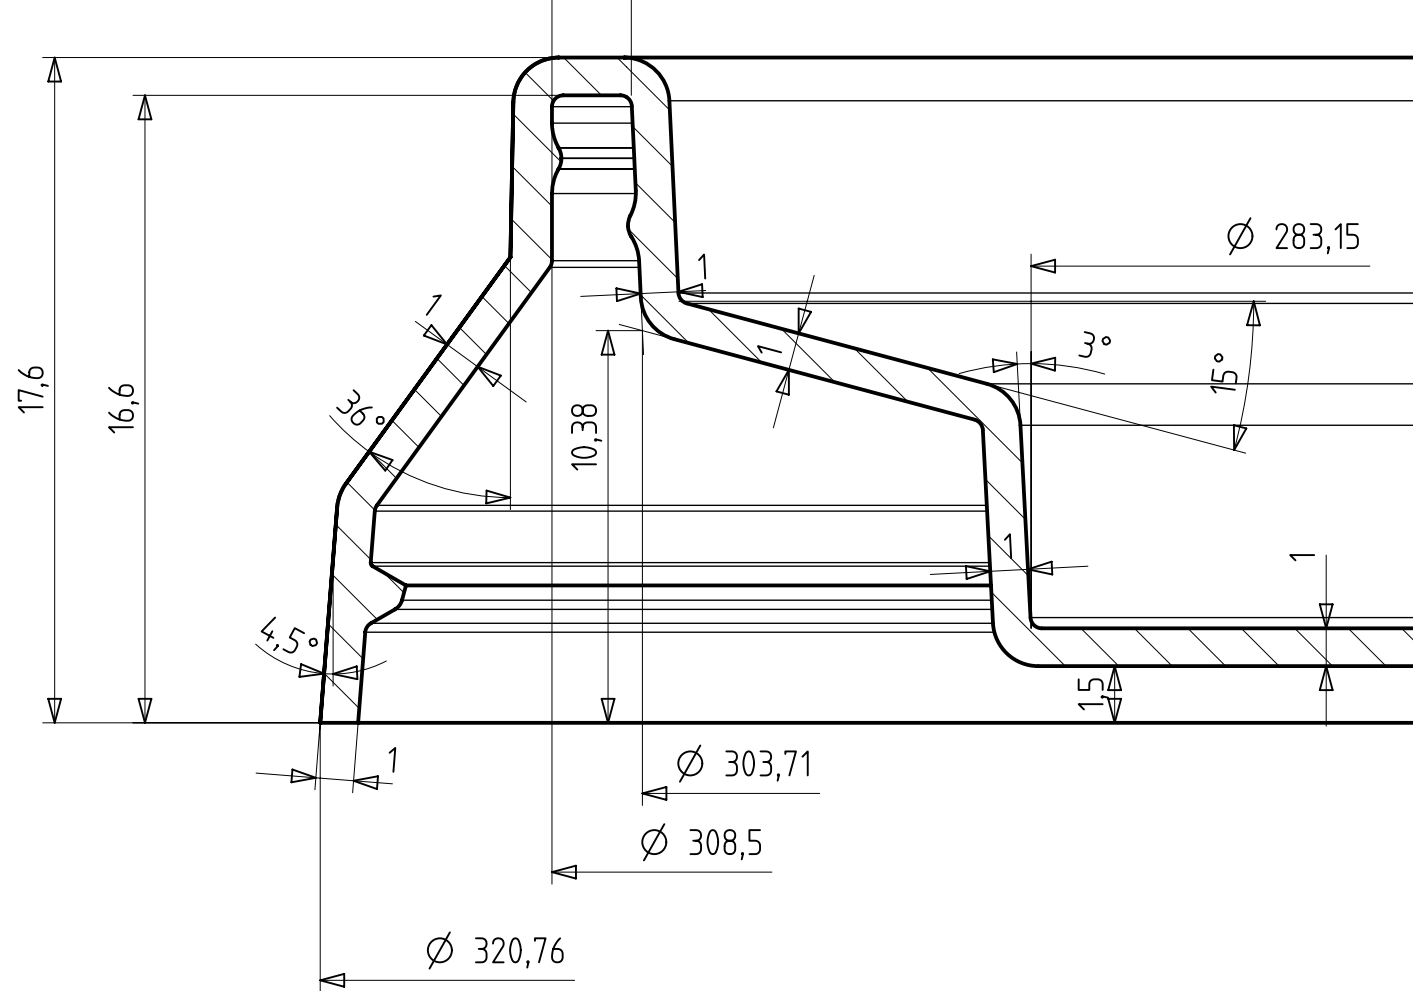

Schnitt C-C

Schnitt AA-AA

Schnitt A-A

Schnitt B-B

Detail W

Detail X

Detail Y

Detail Z

Ansicht Deckel von unten

Ansicht Fimer von unten

Schnitt AB-AB

Ansicht von oben Eimer mit Deckel

polierte Fläche Eimer: 70,1 dm²
 polierte Fläche Deckel: 20,7 dm²
 Volumen Eimer bis Deckelunterkante: 18,00dm³
 Volumen Eimer bis Eimeroberkante: 19,2dm³
 Artikelvolumen Eimer: 443,72cm³
 Artikelvolumen Deckel: 105,68cm³

AUER Packaging GmbH Am Rindl 25/27 D-83023 Aierwang		Maßstab: F:1 2013 1009 • 2013 1020 Eimer rund 18l + Deckel rund 326
C: Rika, Rika oberhalb B: Step, Rika, Rika A: Rika, Rika, Rika Kopf: Änderung	Datum: 13.11.2014 MS 02.10.2014 MS 01.05.2014 MS	Name: M.S. 2013 1009 • 2013 1020 Eimer rund 18l + Deckel rund 326