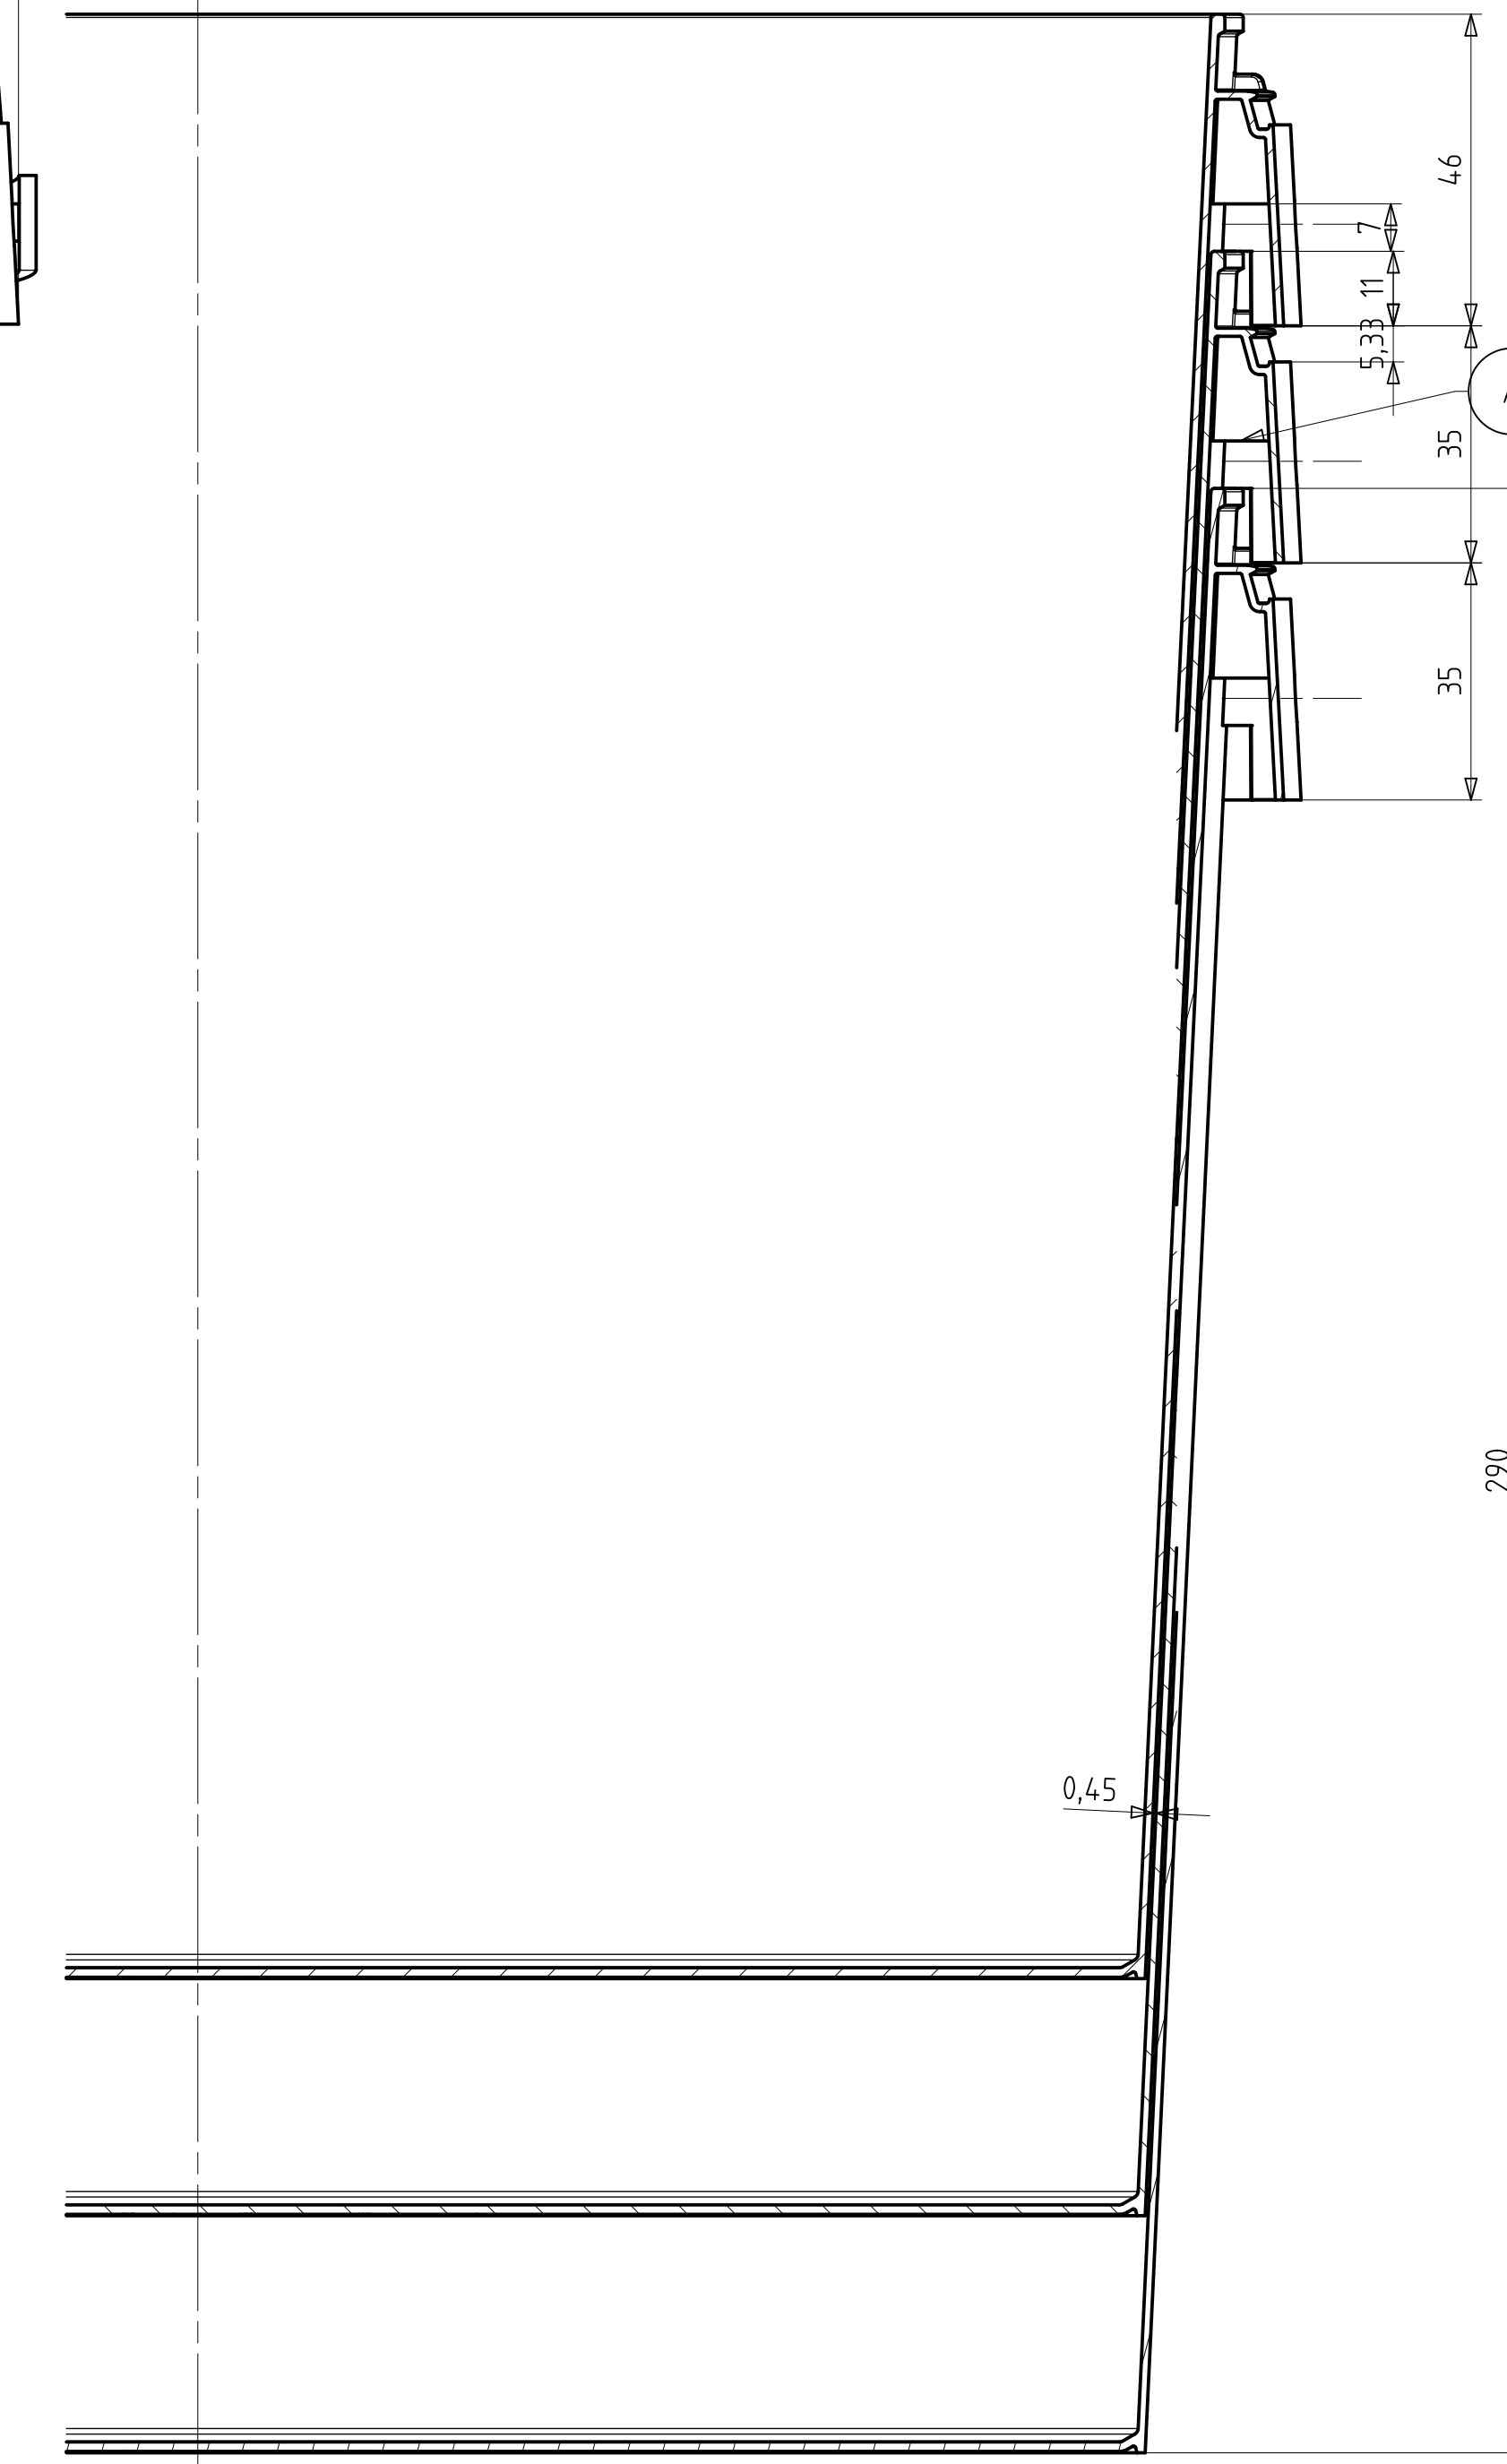

Schnitt C-C

Schnitt A-A

Schnitt B-B

Ansicht Deckel von unten

Ansicht Eimer von unten

Schnitt AB-AB

Ansicht von oben Eimer mit Deckel

polierte Fläche Eimer: 70,1 dm²
polierte Fläche Deckel: 20,7 dm²
Volumen Eimer bis Deckelunterkante: 18,00dm³
Volumen Eimer bis Eimeroberkante: 19,2dm³
Artikelvolumen Eimer: 443,72cm³
Artikelvolumen Deckel: 105,88cm³

AUER Packaging GmbH		Messejahr: F:1	
Am Markt 25/27 D-43129 Akenburg		2013 1009 + 2013 1020	
		Eimer rund 18l	
		+ Deckel rund 326	
		Blatt	
C	Rück, Roger	13.11.2014	MS
B	Stephan, Werner	02.10.2014	MS
A		01.05.2014	MS
Erst	Änderung	Datum	Name