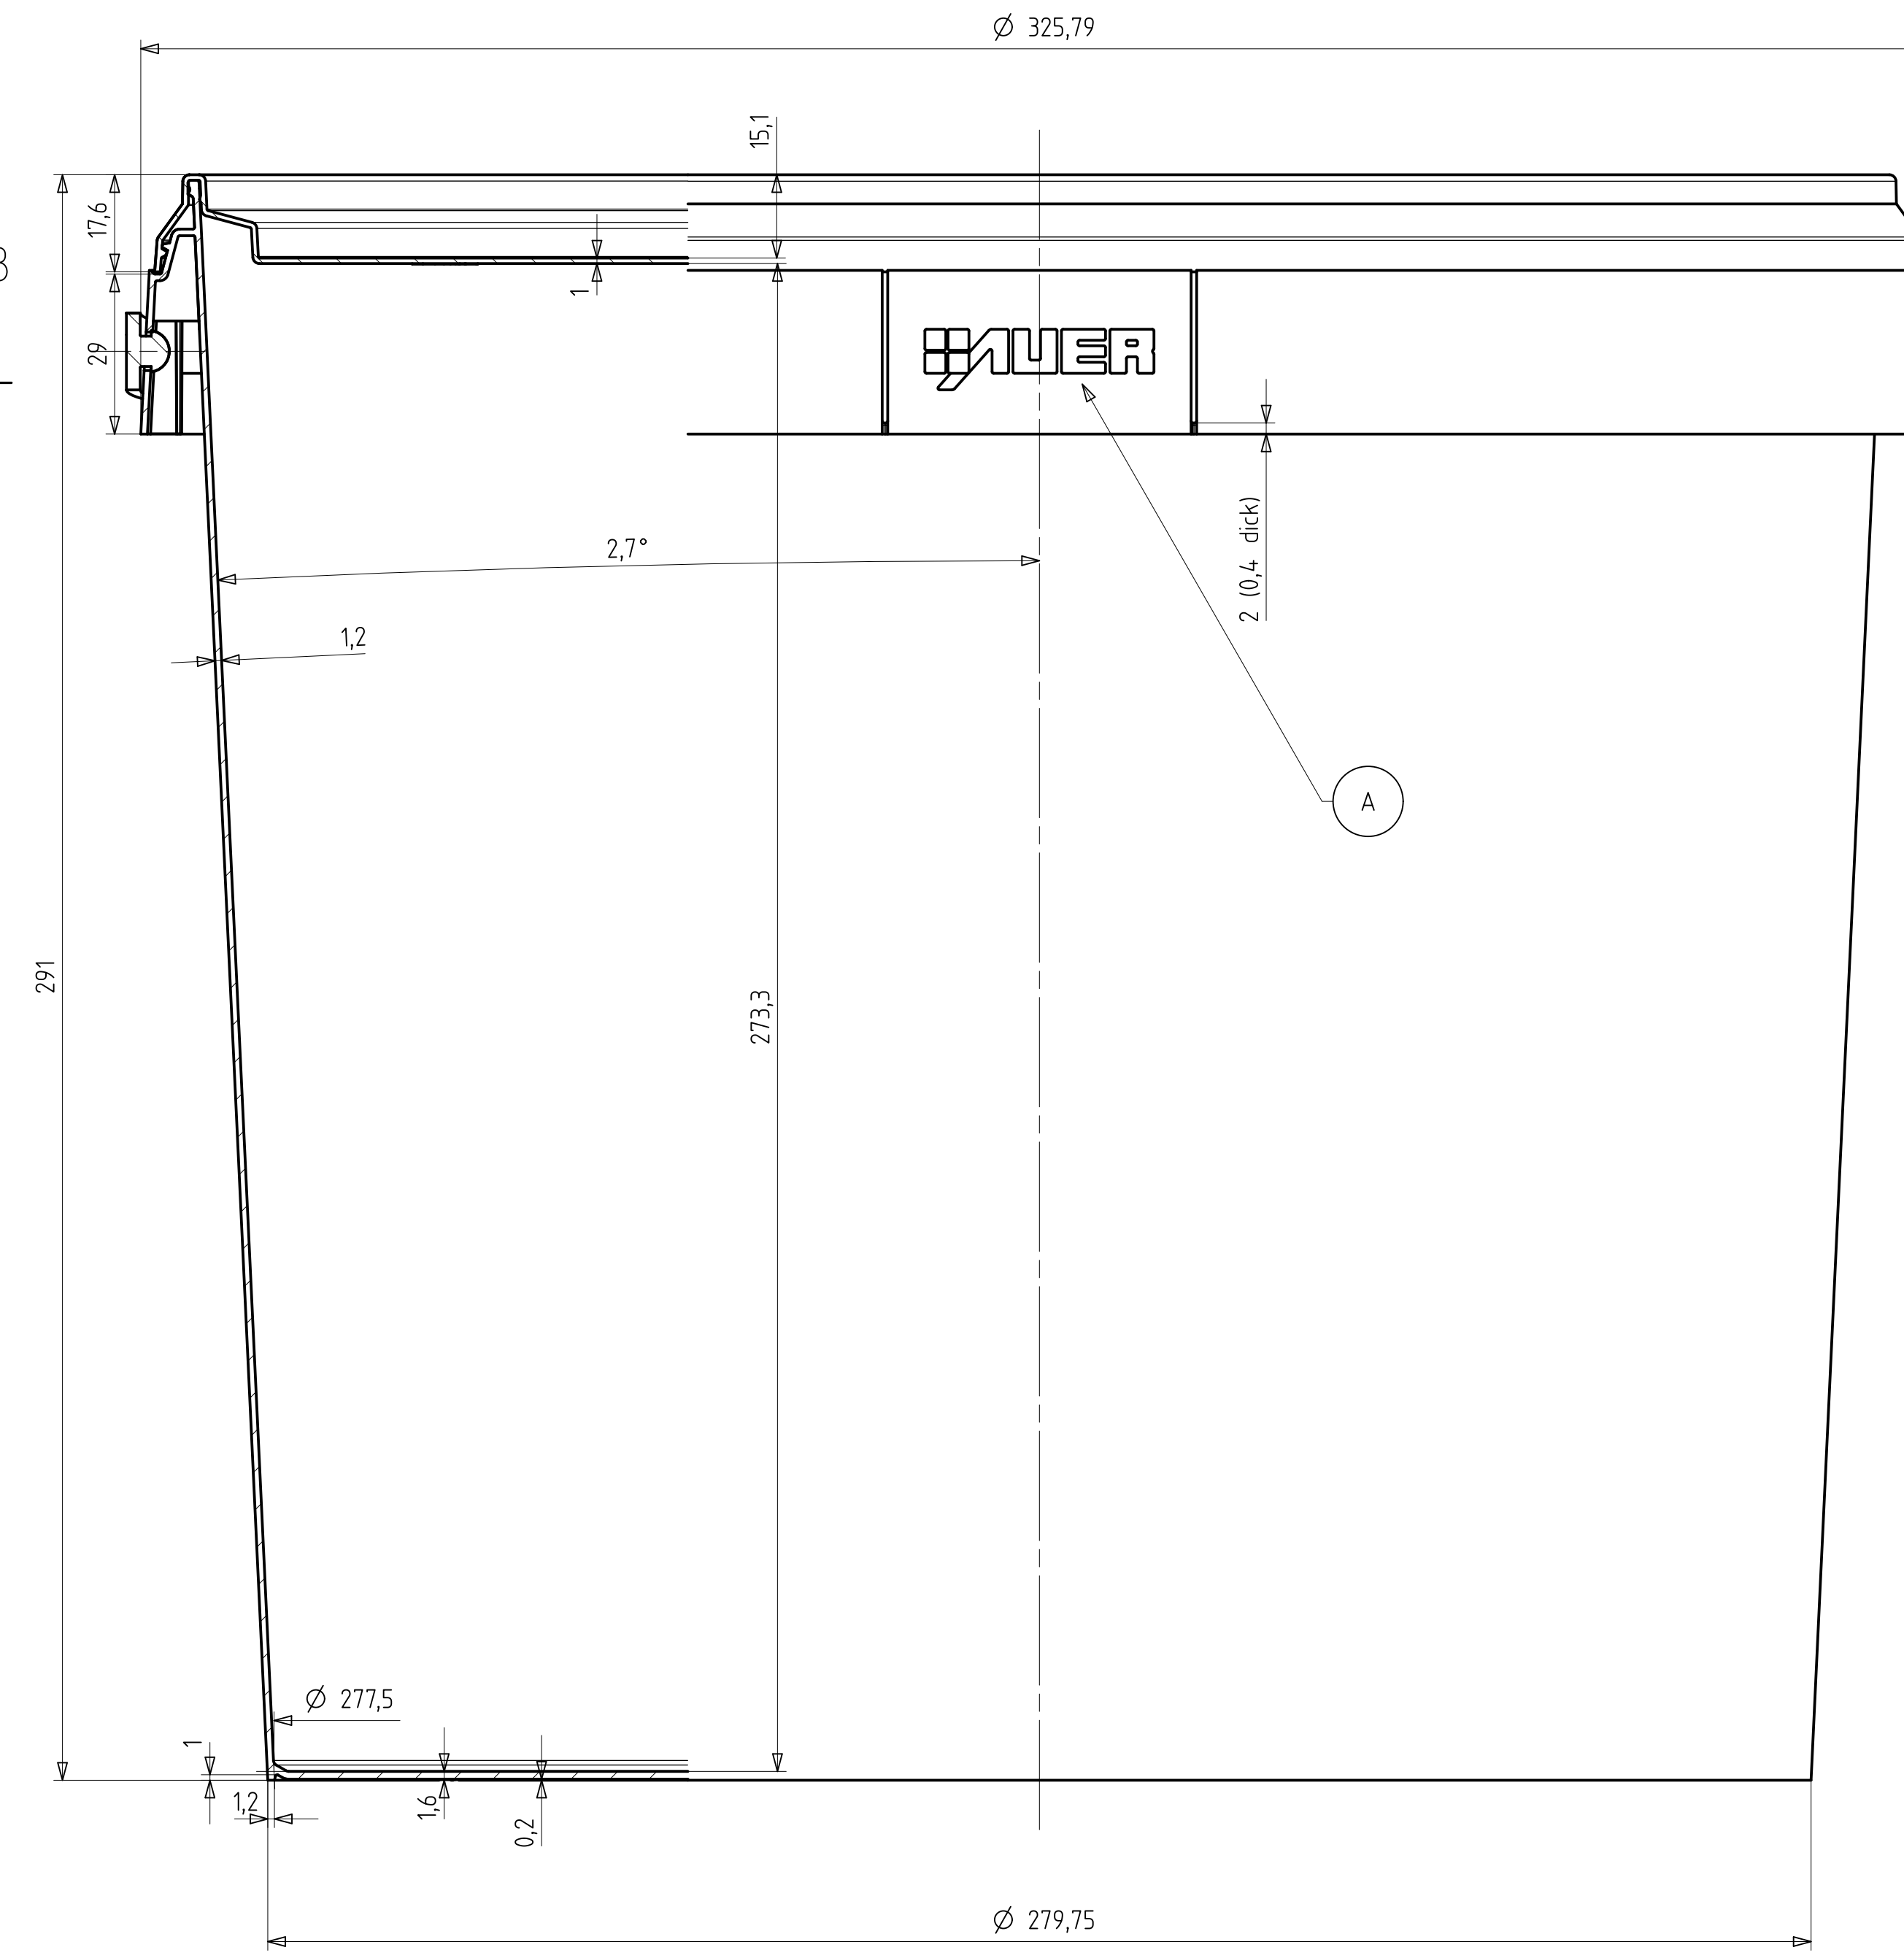

Schnitt C-C

Schnitt A-A

Schnitt B-B

Ansicht Deckel von unten

Ansicht Eimer von unten

Schnitt AB-AB

Ansicht von oben Eimer mit Deckel

polierte Fläche Eimer: 70,1 dm²
polierte Fläche Deckel: 20,7 dm²
Volumen Eimer bis Deckelunterkante: 18,00dm³
Volumen Eimer bis Eimeroberkante: 19,2dm³
Artikelvolumen Eimer: 443,72cm³
Artikelvolumen Deckel: 105,88cm³