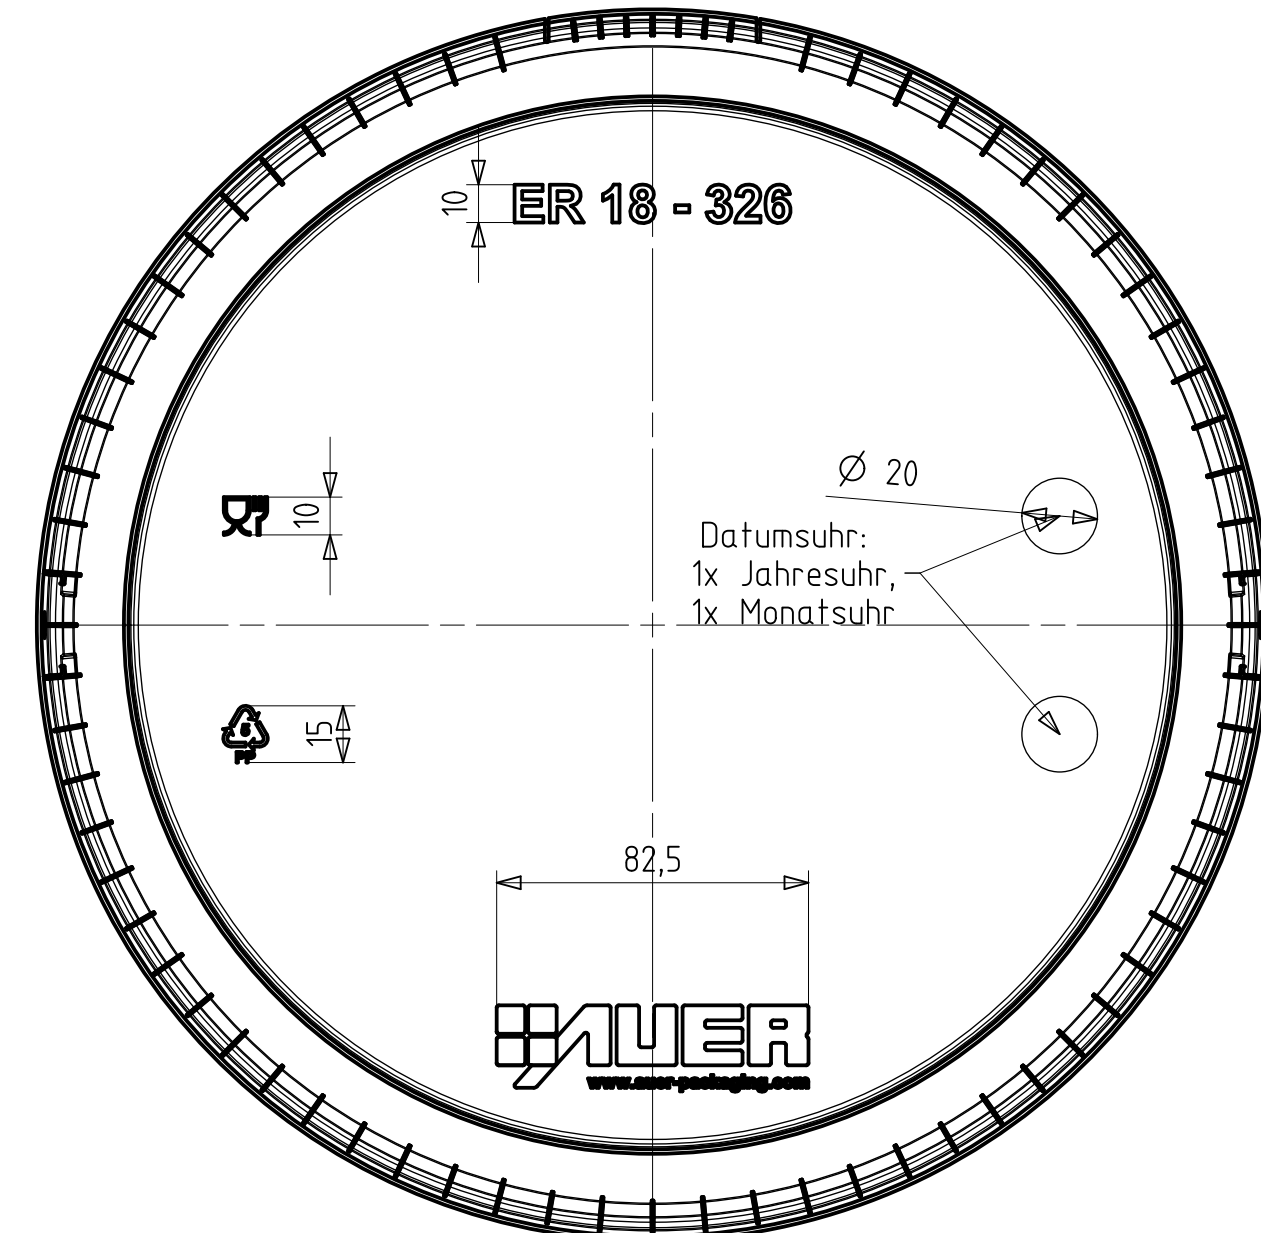

Schnitt C-C

Schnitt A-A

Schnitt B-B

Ansicht Deckel von unten

Ansicht Eimer von unten

Schnitt AB-AB

Ansicht von oben Eimer mit Deckel

polierte Fläche Eimer: 70,1 dm²
polierte Fläche Deckel: 20,7 dm²
Volumen Eimer bis Deckelunterkante: 18,00dm³
Volumen Eimer bis Eimeroberkante: 19,2dm³
Artikelvolumen Eimer: 443,72cm³
Artikelvolumen Deckel: 105,88cm³