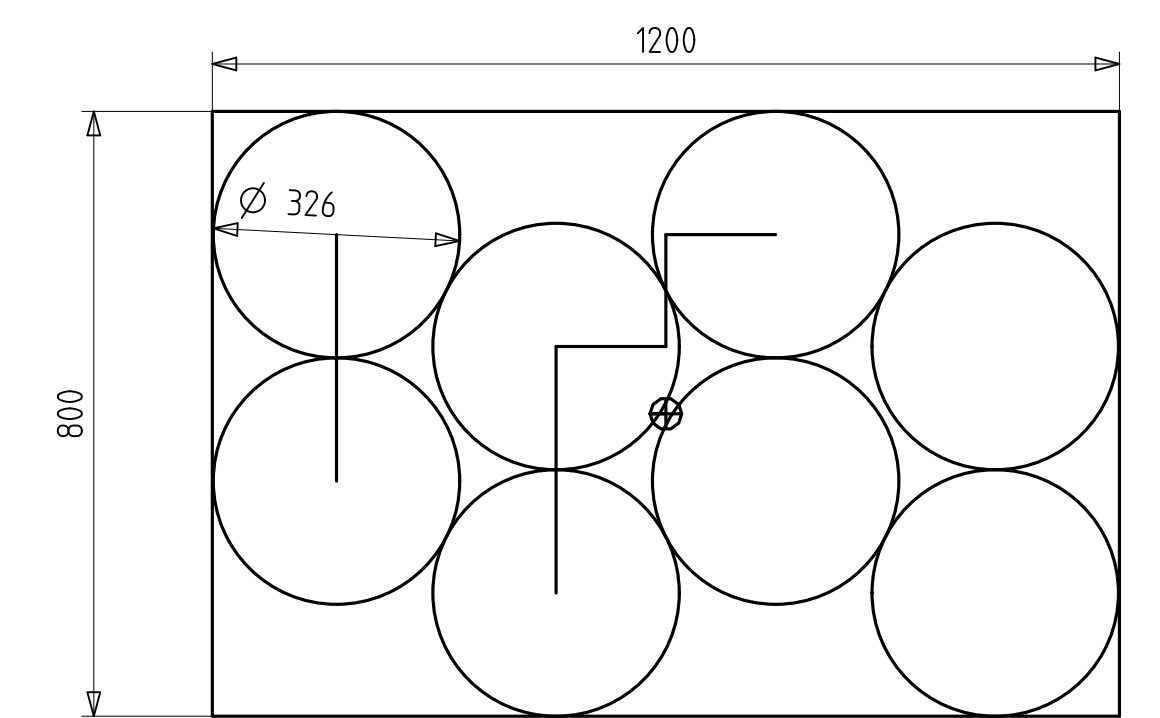

Schnitt C-C

Schnitt A-A

Schnitt B-B

Ansicht Deckel von unten

Ansicht Eimer von unten

Schnitt AB-AB

Ansicht von oben Eimer mit Deckel

polierte Fläche Eimer: 70,1 dm²
polierte Fläche Deckel: 20,7 dm²
Volumen Eimer bis Deckelunterkante: 18,00dm³
Volumen Eimer bis Eimeroberkante: 19,2dm³
Artikelvolumen Eimer: 443,72cm³
Artikelvolumen Deckel: 105,88cm³

AUER Packaging GmbH		Messejahr: F:1	
Am Markt 25/27 D-43129 Akenburg		2013 1009 + 2013 1020	
		Eimer rund 18l	
		+ Deckel rund 326	
		Blatt	
C	Rück, Roger	13.11.2014	MS
B	Stephan, Werner	02.10.2014	MS
A		01.05.2014	MS
Erst	Änderung	Datum	Name