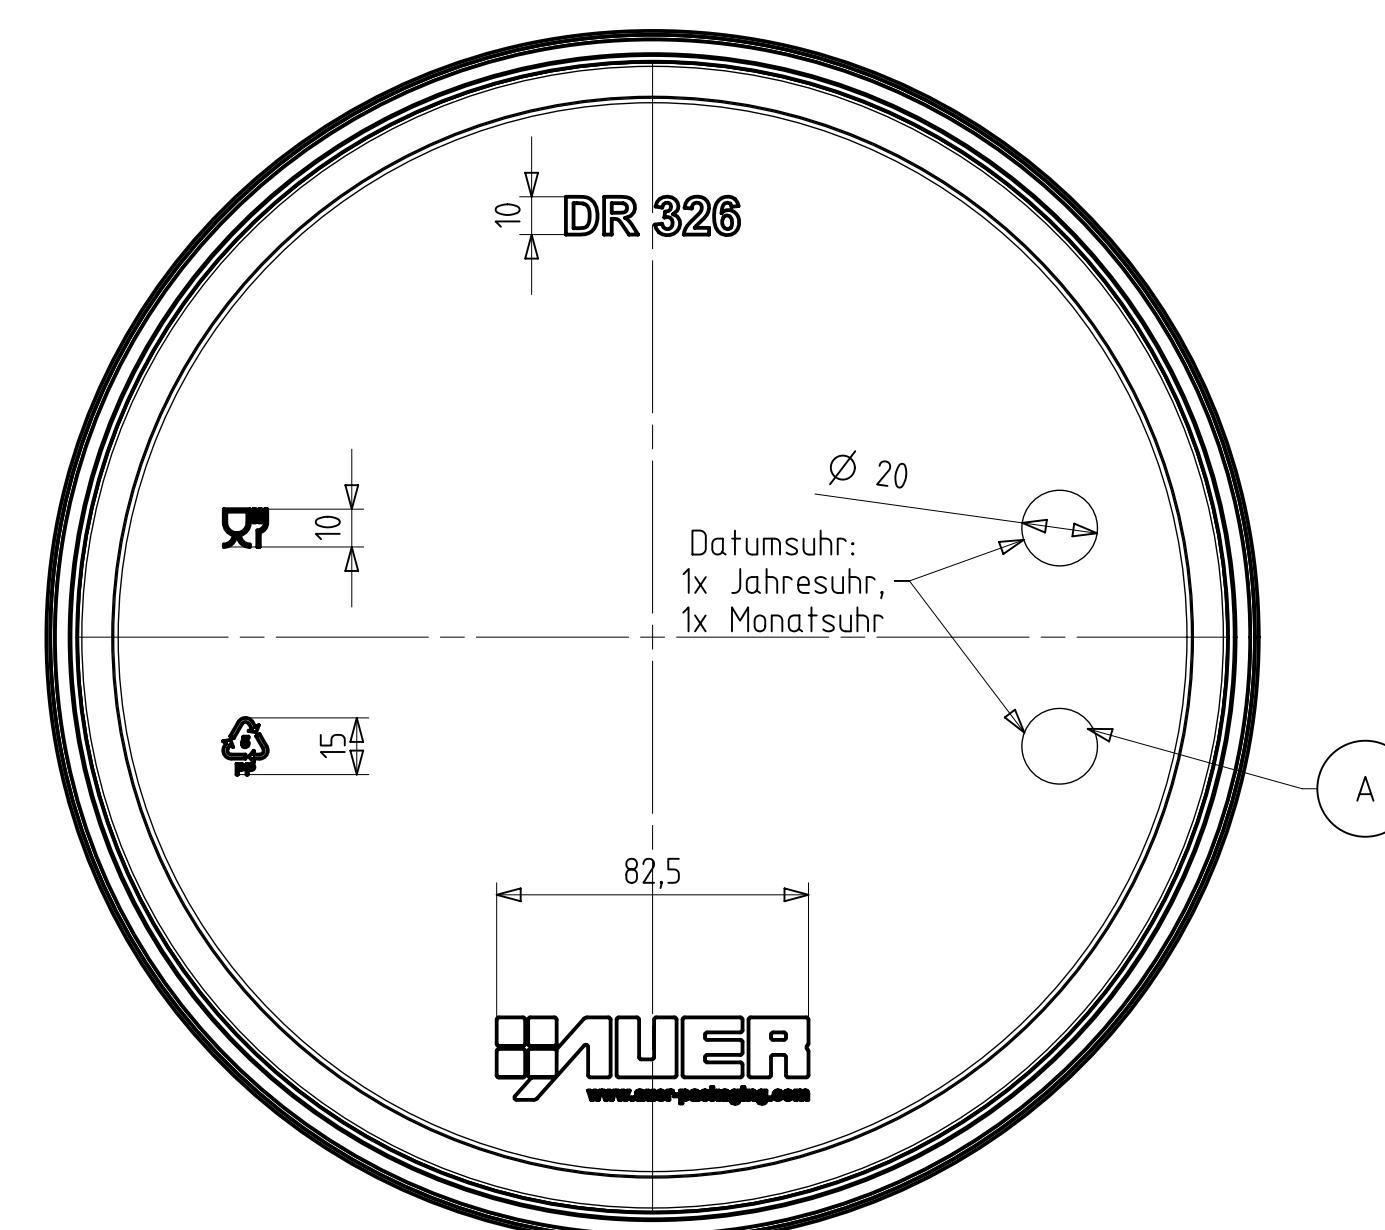

Schnitt C-C

Schnitt AA-AA

Schnitt A-A

Schnitt B-B

Detail W

Detail X

Detail Y

Detail Z

Ansicht Deckel von unten

Ansicht Fimer von unten

Schnitt AB-AB

Ansicht von oben Eimer mit Deckel

polierte Fläche Eimer: 70,1 dm²
 polierte Fläche Deckel: 20,7 dm²
 Volumen Eimer bis Deckelunterkante: 18,00dm³
 Volumen Eimer bis Eimeroberkante: 19,2dm³
 Artikelvolumen Eimer: 443,72cm³
 Artikelvolumen Deckel: 105,68cm³

AUER Packaging GmbH Am Rindl 25/27 D-83023 Aierwang		Maßstab: F:1 2013 1009 • 2013 1020 Eimer rund 18l + Deckel rund 326
C: Rika, Rika oberhalb B: Step, Rika, Rika A: Rika, Rika, Rika Kopf: Änderung	Datum: 13.11.2014 MS 02.10.2014 MS 01.05.2014 MS	Name: M.S. 2013 1009 • 2013 1020 Eimer rund 18l + Deckel rund 326