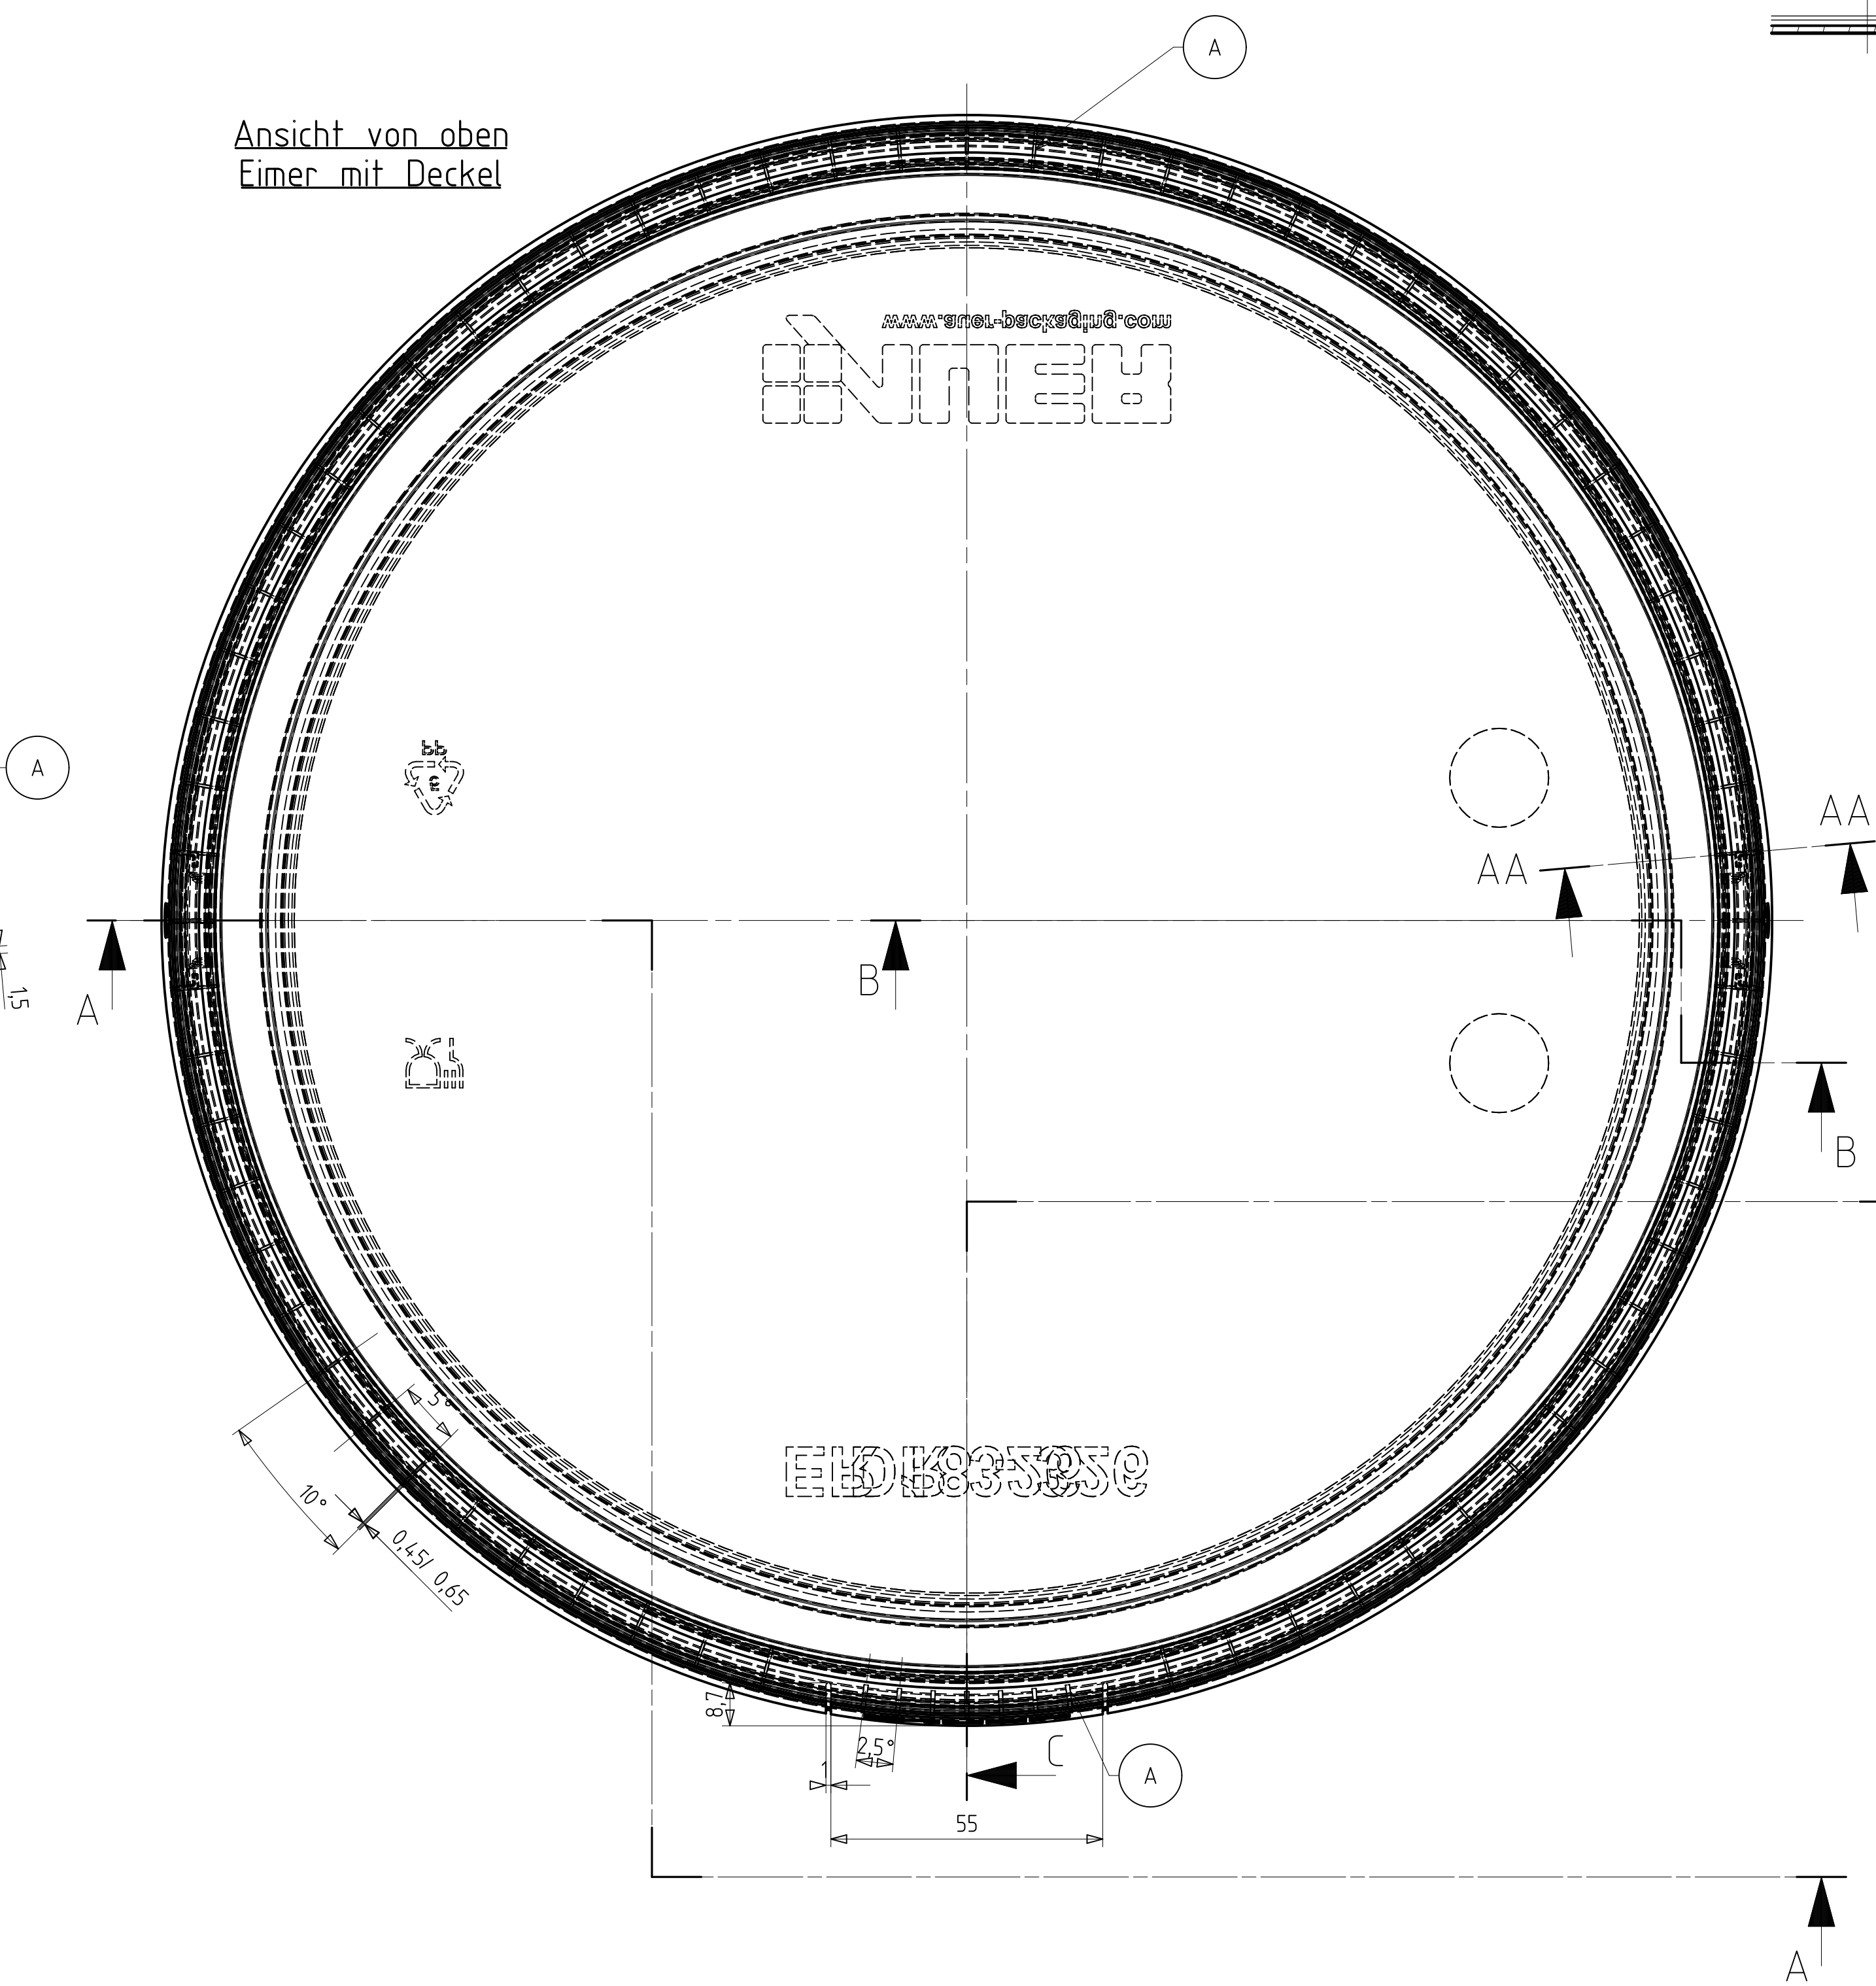

Schnitt C-C

Schnitt A-A

Schnitt B-B

Ansicht Deckel von unten

Ansicht Eimer von unten

Schnitt AB-AB

Ansicht von oben Eimer mit Deckel

polierte Fläche Eimer: 70,1 dm²
polierte Fläche Deckel: 20,7 dm²
Volumen Eimer bis Deckelunterkante: 18,00dm³
Volumen Eimer bis Eimeroberkante: 19,2dm³
Artikelvolumen Eimer: 443,72cm³
Artikelvolumen Deckel: 105,88cm³

AUER Packaging GmbH		Messejahr: F:1	
Am Markt 25/27 D-43129 Akenburg		2013 1009 + 2013 1020	
		Eimer rund 18l	
		+ Deckel rund 326	
		Blatt	
C	Rück, Roger	13.11.2014	MS
B	Stephan, Werner	02.10.2014	MS
A		01.05.2014	MS
Erst	Änderung	Datum	Name