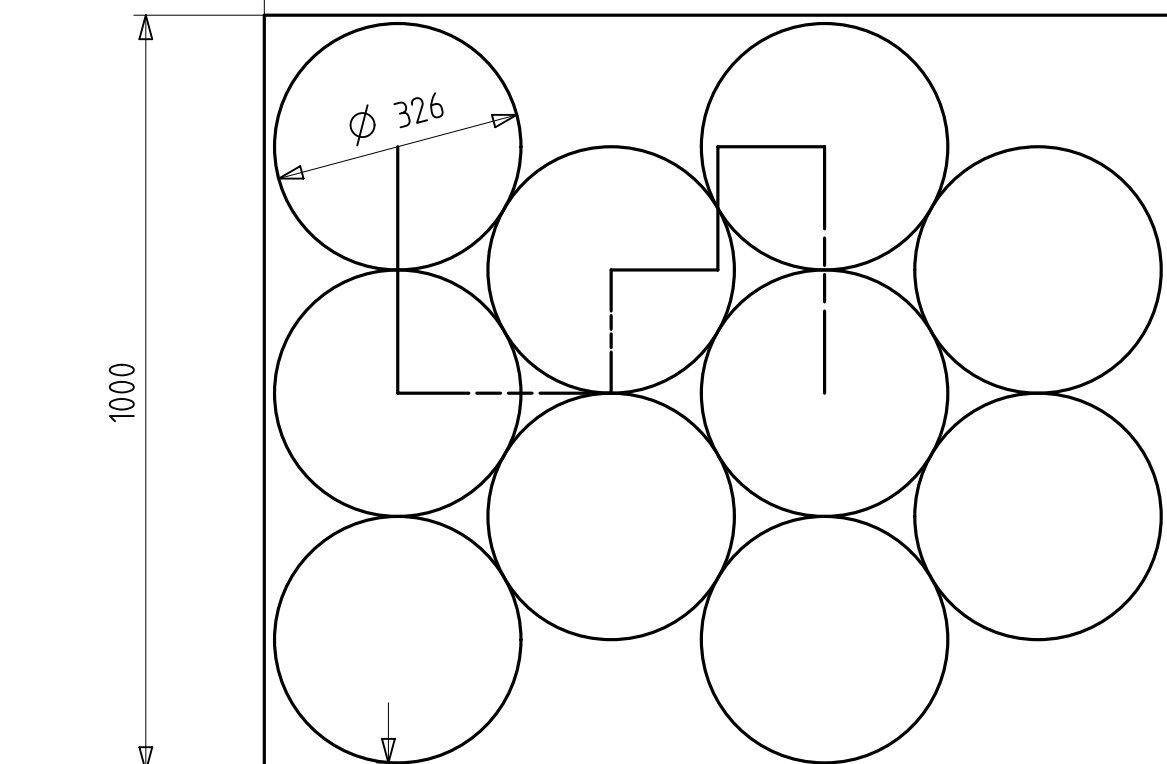

Schnitt C-C

Schnitt AA-AA

Schnitt A-A

Schnitt B-B

Detail W

Detail X

Detail Y

Detail Z

Ansicht Deckel von unten

Ansicht Fimer von unten

Schnitt AB-AB

Ansicht von oben Eimer mit Deckel

polierte Fläche Eimer: 70,1 dm²
 polierte Fläche Deckel: 20,7 dm²
 Volumen Eimer bis Deckelunterkante: 18,00dm³
 Volumen Eimer bis Eimeroberkante: 19,2dm³
 Artikelvolumen Eimer: 443,72cm³
 Artikelvolumen Deckel: 105,68cm³

AUER Packaging GmbH Am Rindl 25/27 D-83023 Aierwang		Maßstab: F:1 2013 1009 • 2013 1020 Eimer rund 18l + Deckel rund 326
C: Rika, Rika oberhalb B: Step, Rika, Rika A: Rika, Rika, Rika Kopf: Änderung	Datum: 13.11.2014 MS 02.10.2014 MS 01.05.2014 MS	Name: M.S. 2013 1009 • 2013 1020 Eimer rund 18l + Deckel rund 326