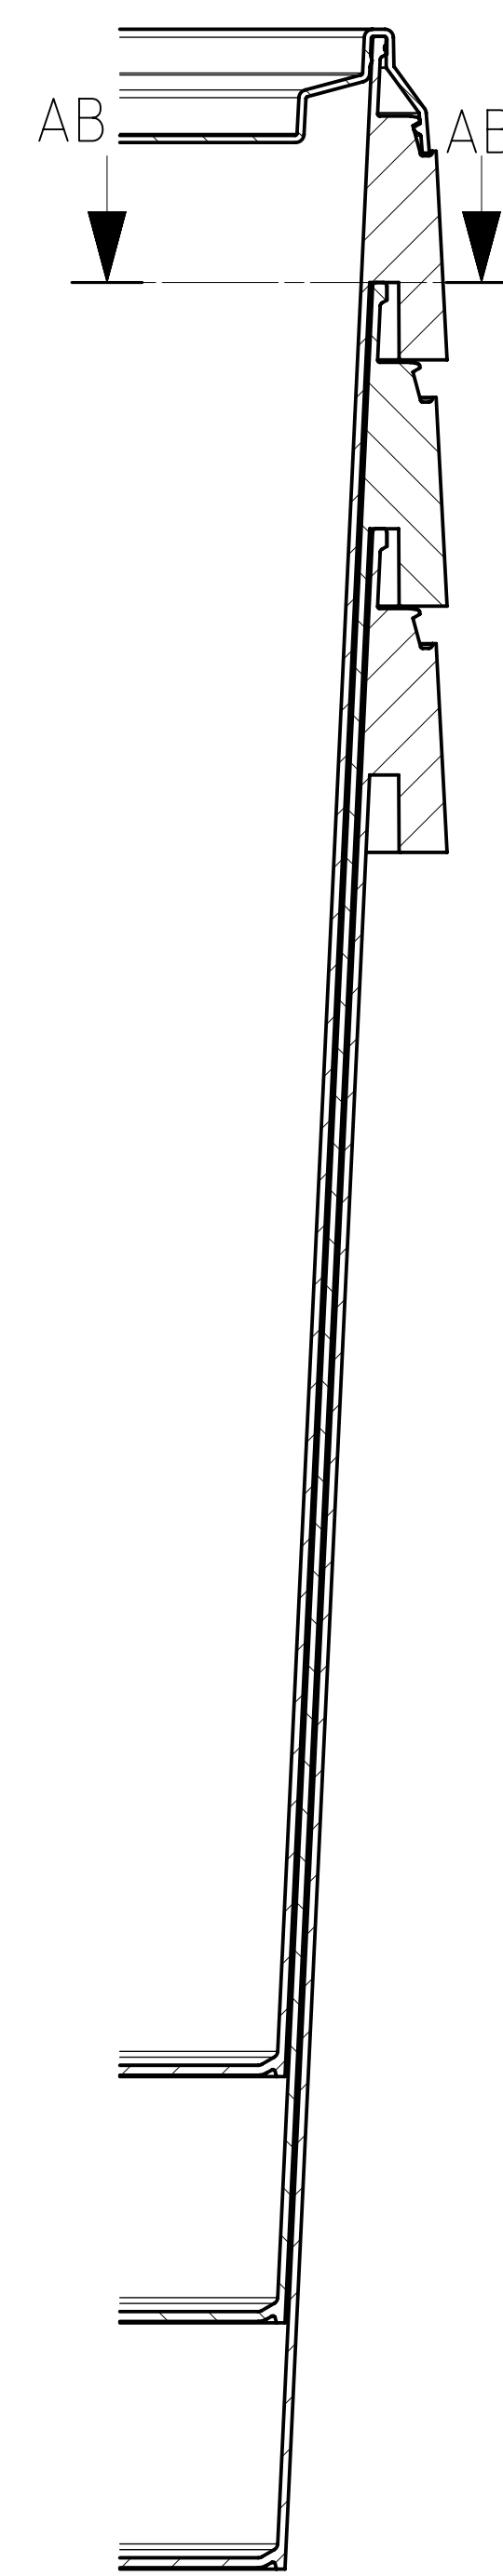

Schnitt C-C

Schnitt AA-AA

Schnitt A-A

Schnitt B-B

Detail W

Detail X

Detail Y

Detail Z

Ansicht Deckel von unten

Ansicht Fimer von unten

Schnitt AB-AB

Ansicht von oben Eimer mit Deckel

polierte Fläche Eimer: 70,1 dm²
 polierte Fläche Deckel: 20,7 dm²
 Volumen Eimer bis Deckelunterkante: 18,00dm³
 Volumen Eimer bis Eimeroberkante: 19,2dm³
 Artikelvolumen Eimer: 443,72cm³
 Artikelvolumen Deckel: 105,68cm³

AUER Packaging GmbH Am Rindl 25/27 D-83023 Aierwang		Maßstab: F:1 2013 1009 • 2013 1020 Eimer rund 18l + Deckel rund 326
C: Rika, Rika oberhalb B: Step, Rika, Rika A: Rika, Rika, Rika Kopf: Änderung	Datum: 13.11.2014 MS 02.10.2014 MS 01.05.2014 MS	Name: M.S. 2013 1009 • 2013 1020 Eimer rund 18l + Deckel rund 326